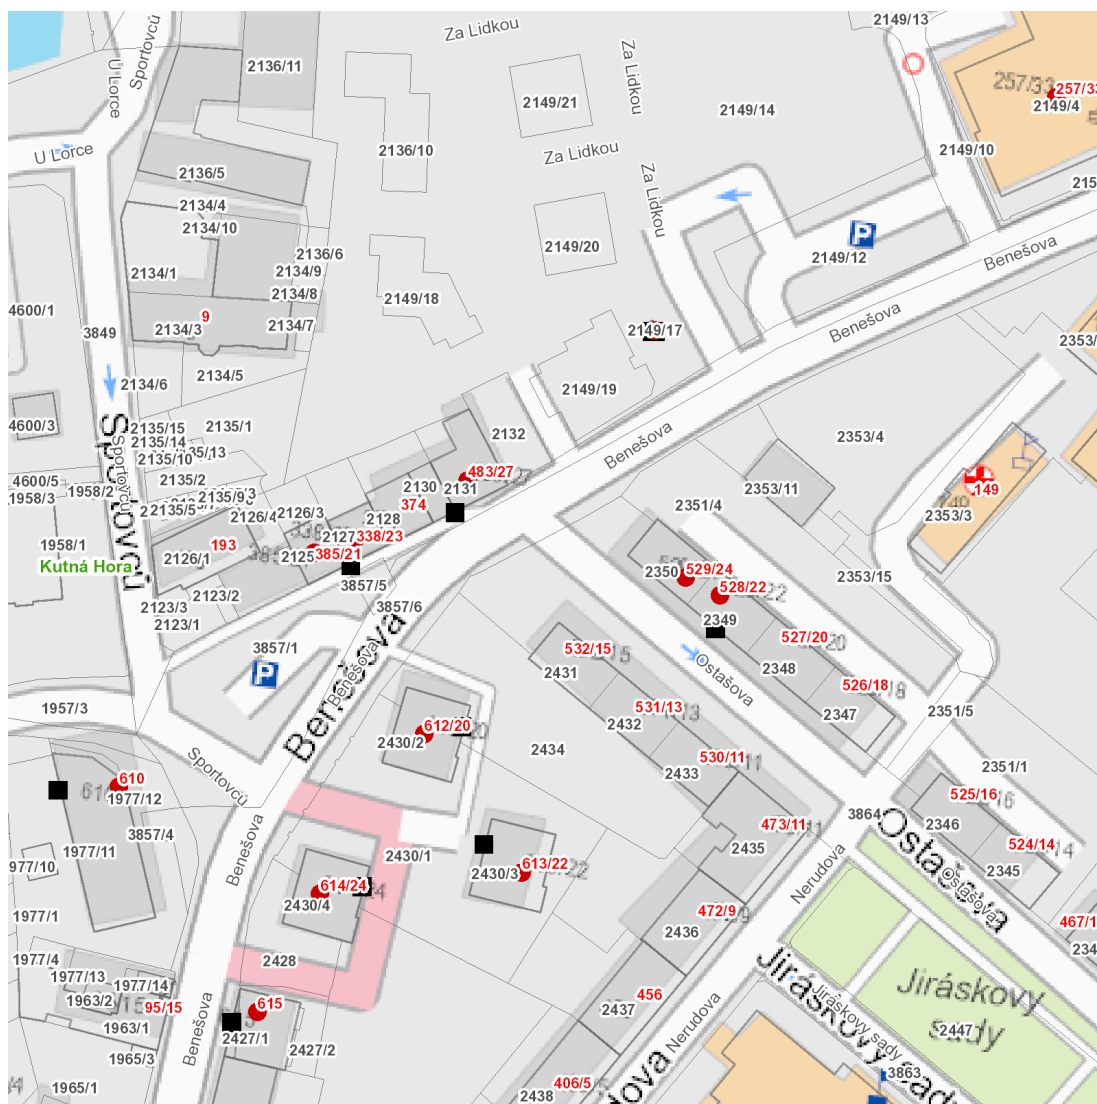

dne **21. 11. 2022** od **7:30** do **11:00** hodin

Plánovaná odstávka zahrnuje tyto lokality:**Kutná Hora** (okres Kutná Hora)část obce **Hlouška****Benešova: č. o. 20-24, 27, 33; č. p. 610, 615****Ostašova: č. o. 22, 24**kat. území **Kutná Hora** (kód **677710**): **parcelní č. 2149/17**

dne 21. 11. 2022 od 7:30 do 11:00 hodin**Orientační mapový podklad odstávkou dotčených lokalit****VYSVĚTLIVKY**

- – adresy dotčené odstávkou elektřiny
- – místa připojení k elektrické síti dotčená odstávkou

INFORMACE ZASLÁNA

IDDS: b65bfx3 (Město Kutná Hora)