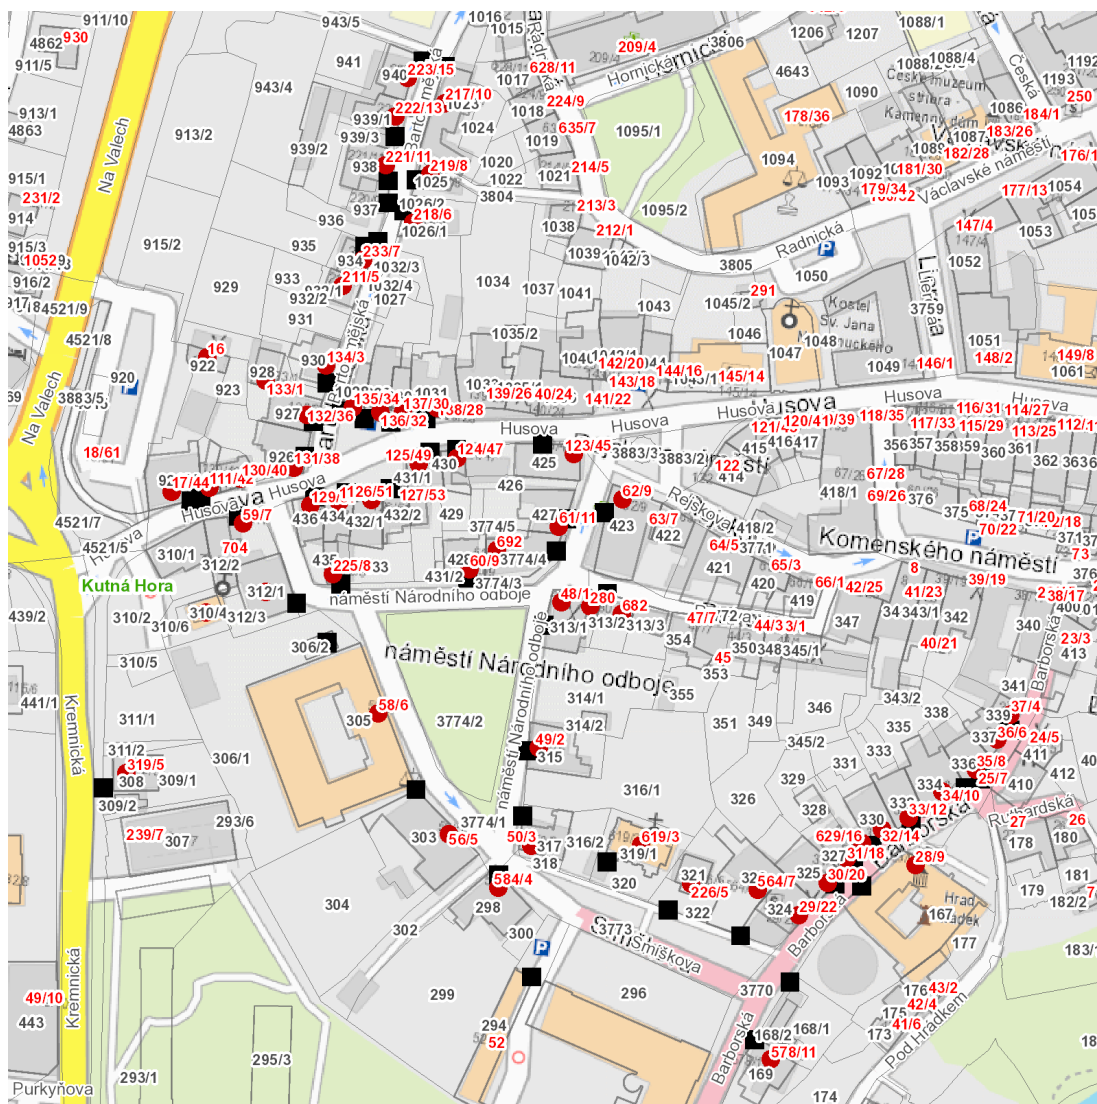

dne **22. 8. 2022** od **7:30** do **13:00** hodin

Plánovaná odstávka zahrnuje tyto lokality:**Kutná Hora (okres Kutná Hora)**část obce **Kutná Hora-Vnitřní Město****Barborská: č. o. 4, 6, 8-12, 14, 16, 18, 20, 22****Bartolomějská: č. o. 1, 3, 5, 6, 7, 8, 10, 11, 13, 15****Husova: č. o. 28, 30, 32, 34, 36, 38, 40, 45, 47, 49, 51, 55, 57****náměstí Národního odboje: č. o. 1-9; č. p. 692****Rakova: č. p. 280, 682****Rejskova: č. o. 9, 11****Smíškova: č. o. 3, 5, 7**část obce **Žižkov****Husova: č. o. 42, 44; č. p. 16****Kremnická: č. o. 5**kat. území **Kutná Hora (kód 677710): parcelní č. 310/4, 312/1**

dne **22. 8. 2022** od **7:30** do **13:00** hodin

Orientační mapový podklad odstávkou dotčených lokalit

VYSVĚTLIVKY

- – adresy dotčené odstávkou elektřiny
- – místa připojení k elektrické síti dotčená odstávkou

INFORMACE ZASLÁNA

IDDS: b65bfx3 (Město Kutná Hora)