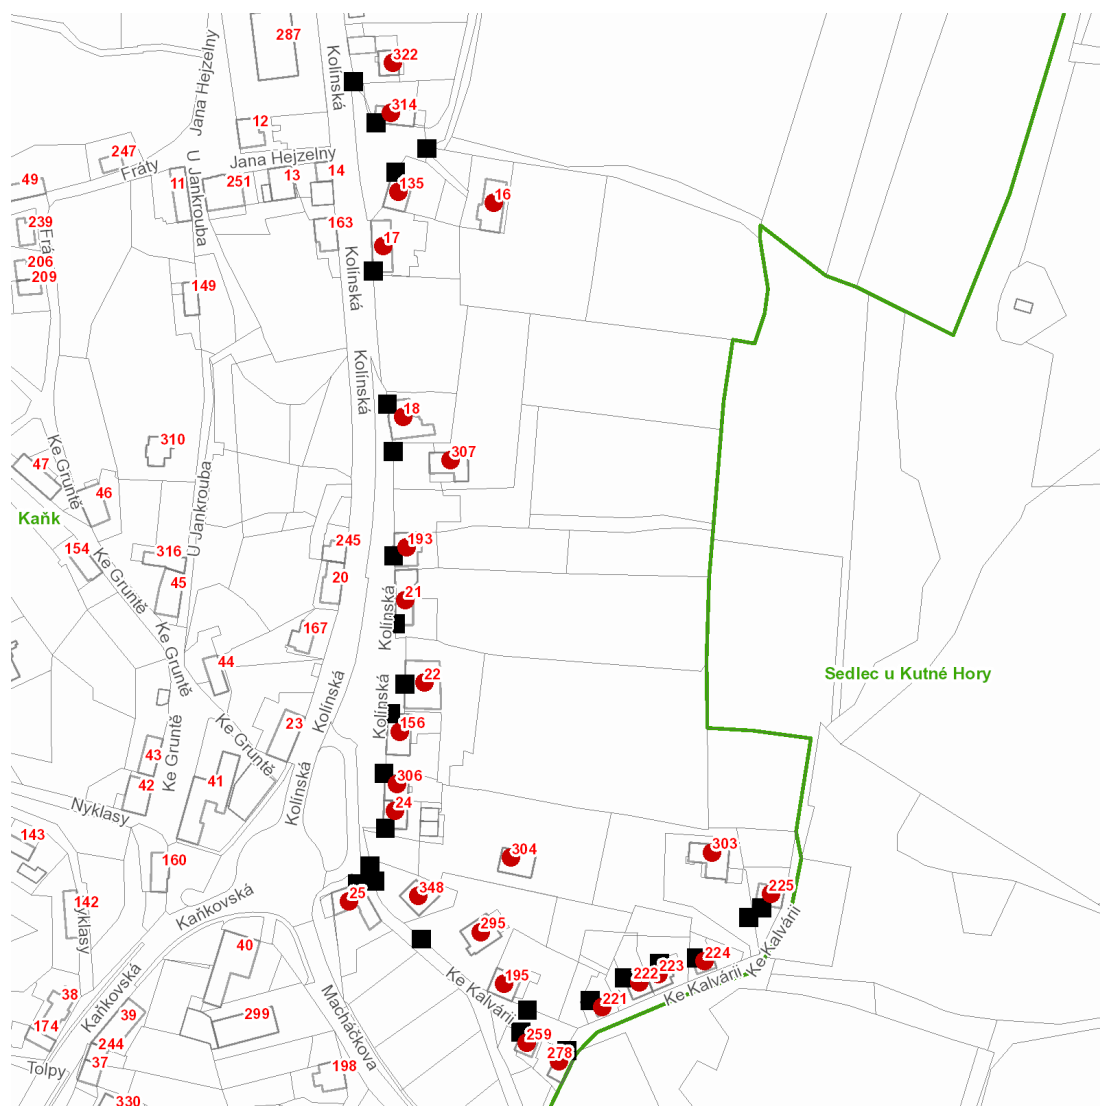

dne **14. 6. 2022** od **7:30** do **14:00** hodin

Plánovaná odstávka zahrnuje tyto lokality:**Kutná Hora** (okres Kutná Hora)část obce **Kaňk****Ke Kalvárii: č. p. 25, 195, 221-225, 259, 278, 295, 303, 348****Kolínská: č. p. 16, 17, 18, 21, 22, 24, 135, 156, 193, 304, 306, 307, 314, 322**

dne 14. 6. 2022 od 7:30 do 14:00 hodin**Orientační mapový podklad odstávkou dotčených lokalit****VYSVĚTLIVKY**

- – adresy dotčené odstávkou elektřiny
- – místa připojení k elektrické síti dotčená odstávkou

INFORMACE ZASLÁNA

IDDS: b65bf3 (Město Kutná Hora)