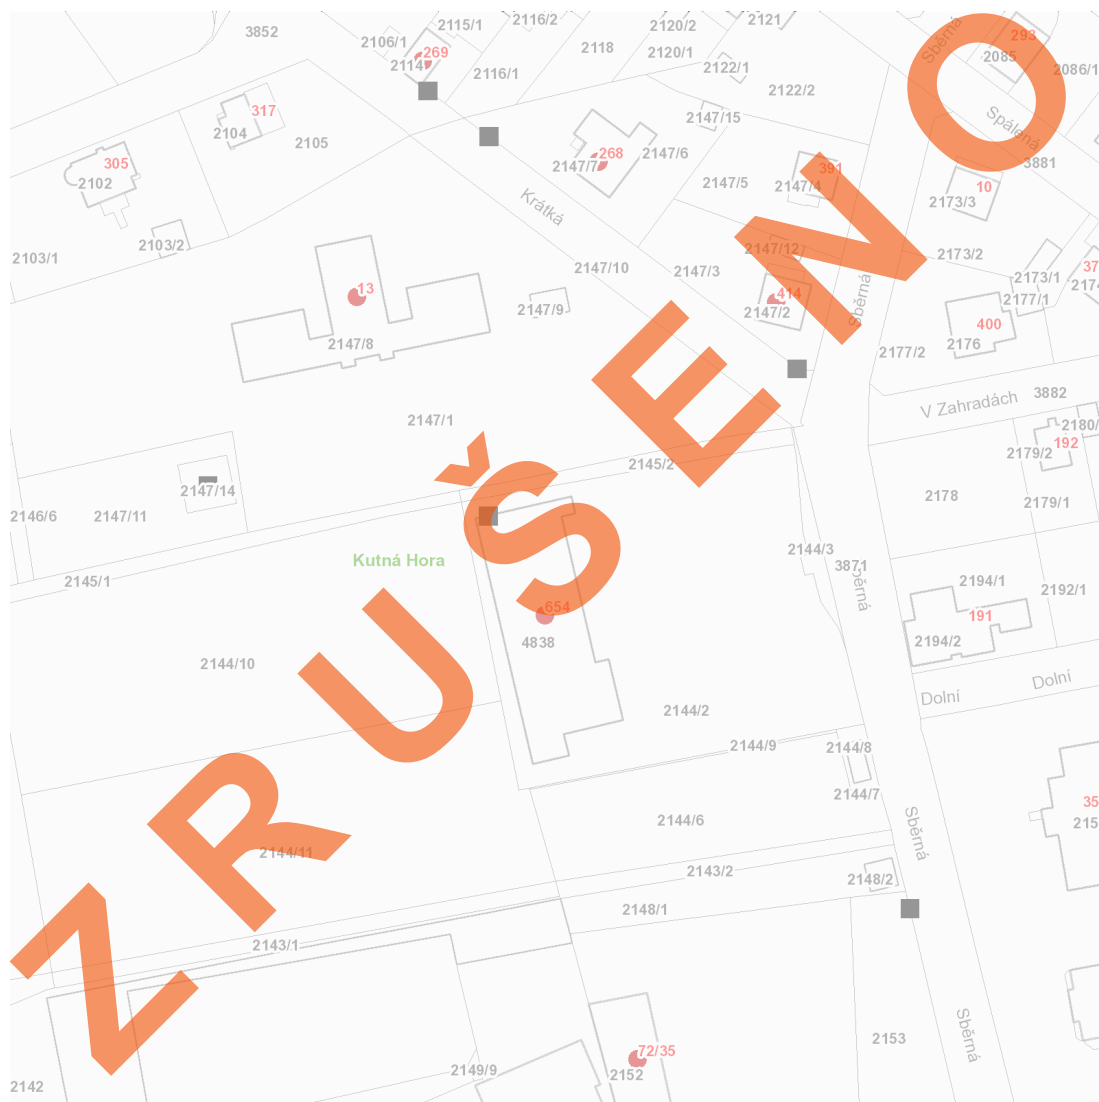

dne **14. 7. 2021** od **7:30** do **14:00** hodin

Plánovaná odstávka zahrnuje tyto lokality:**Kutná Hora (okres Kutná Hora)**část obce **Hlouška****Benešova: č. o. 35**část obce **Šipší****Krátká: č. p. 13, 268, 269****Sběrná: č. p. 414, 654****ZRUŠENO**

dne 14. 7. 2021 od 7:30 do 14:00 hodin**Orientační mapový podklad odstávkou dotčených lokalit****VYSVĚTLIVKY**

- – adresy dotčené odstávkou elektřiny
- – místa připojení k elektrické síti dotčená odstávkou

INFORMACE ZASLÁNA

IDDS: b65bfx3 (Město Kutná Hora)