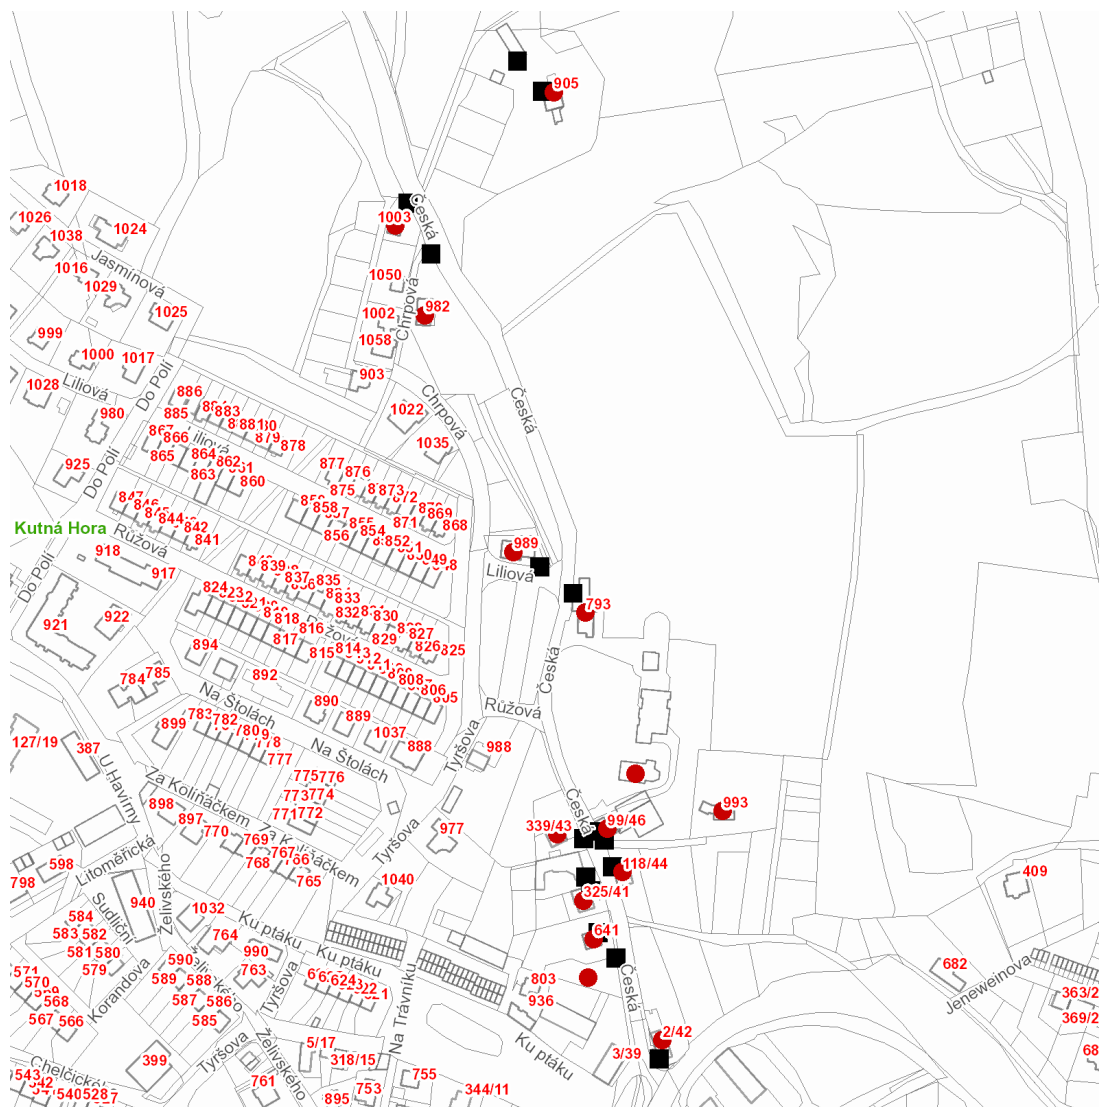

dne **2. 7. 2021** od **7:30** do **15:30** hodin

Plánovaná odstávka zahrnuje tyto lokality:**Kutná Hora** (okres Kutná Hora)část obce **Žižkov****Česká:** č. o. 41, 42, 43, 44, 46; č. p. 641, 793, 905, 982, 989, 993, 1003kat. území **Kutná Hora** (kód **677710**): parcelní č. 997/3, 4059

dne 2. 7. 2021 od 7:30 do 15:30 hodin

Orientační mapový podklad odstávkou dotčených lokalit

VYSVĚTLIVKY

- – adresy dotčené odstávkou elektřiny
- – místa připojení k elektrické síti dotčená odstávkou

INFORMACE ZASLÁNA

IDDS: b65bf3 (Město Kutná Hora)