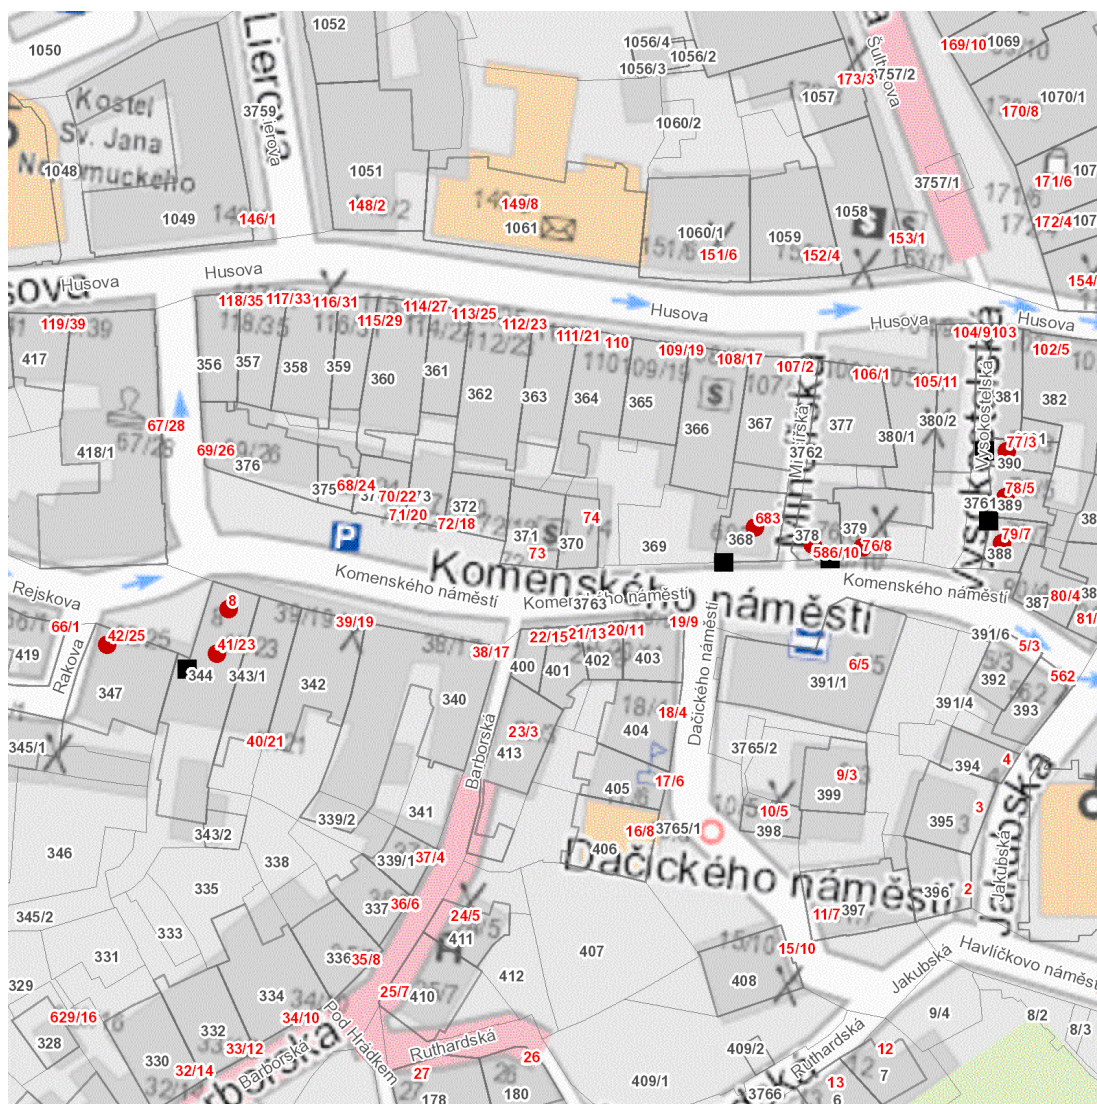

dne **27. 11. 2024** od **7:30** do **11:30** hodin

Plánovaná odstávka zahrnuje tyto lokality:**Kutná Hora (okres Kutná Hora)**část obce **Kutná Hora-Vnitřní Město****Komenského náměstí: č. o. 8, 10, 23, 25; č. p. 683****Rakova: č. p. 8****Vysokostelská: č. o. 3, 5, 7****UPOZORNĚNÍ**

dne **27. 11. 2024** od **7:30** do **11:30** hodin

Orientační mapový podklad odstávkou dotčených lokalit

VYSVĚTLIVKY

- – adresy dotčené odstávkou elektřiny
- – místa připojení k elektrické síti dotčená odstávkou