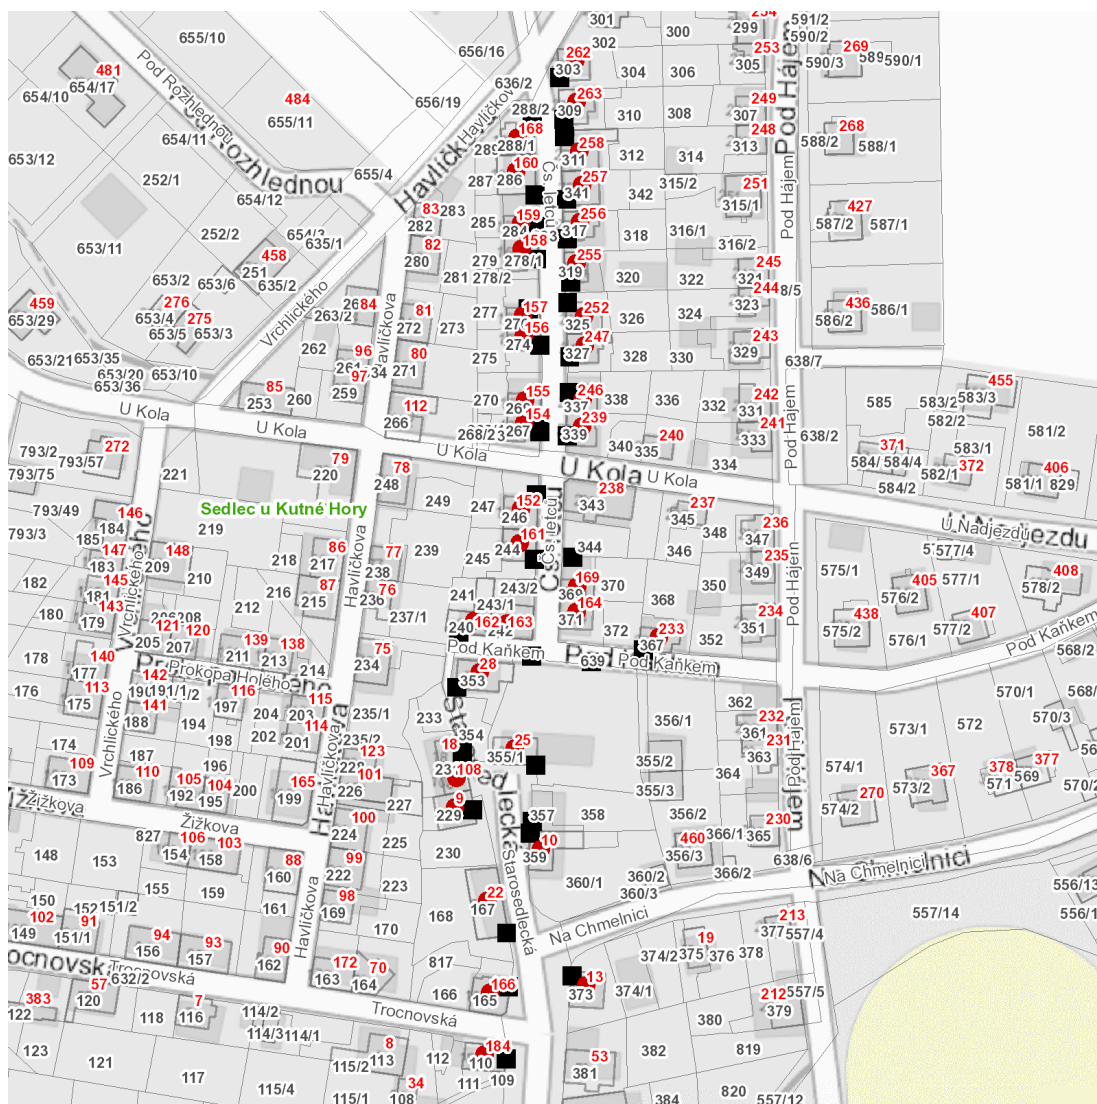

dne **7. 11. 2023** od **7:30** do **15:00** hodin

Plánovaná odstávka zahrnuje tyto lokality:**Kutná Hora (okres Kutná Hora)**část obce **Sedlec****Čs. letců: č. p. 152, 154-161, 163, 164, 168, 169, 246, 247, 252, 255, 256, 257, 258, 262, 263****Na Chmelnici: č. p. 13****Pod Kaňkem: č. p. 162, 233****Starosedlecká: č. p. 9, 10, 22, 25, 28, 108, 166****Trocnovská: č. p. 184****U Kola: č. p. 239**

dne **7. 11. 2023** od **7:30** do **15:00** hodin

Orientační mapový podklad odstávkou dotčených lokalit

VYSVĚTLIVKY

- – adresy dotčené odstávkou elektřiny
- – místa připojení k elektrické síti dotčená odstávkou

INFORMACE ZASLÁNA

IDDS: b65bfx3 (Město Kutná Hora)