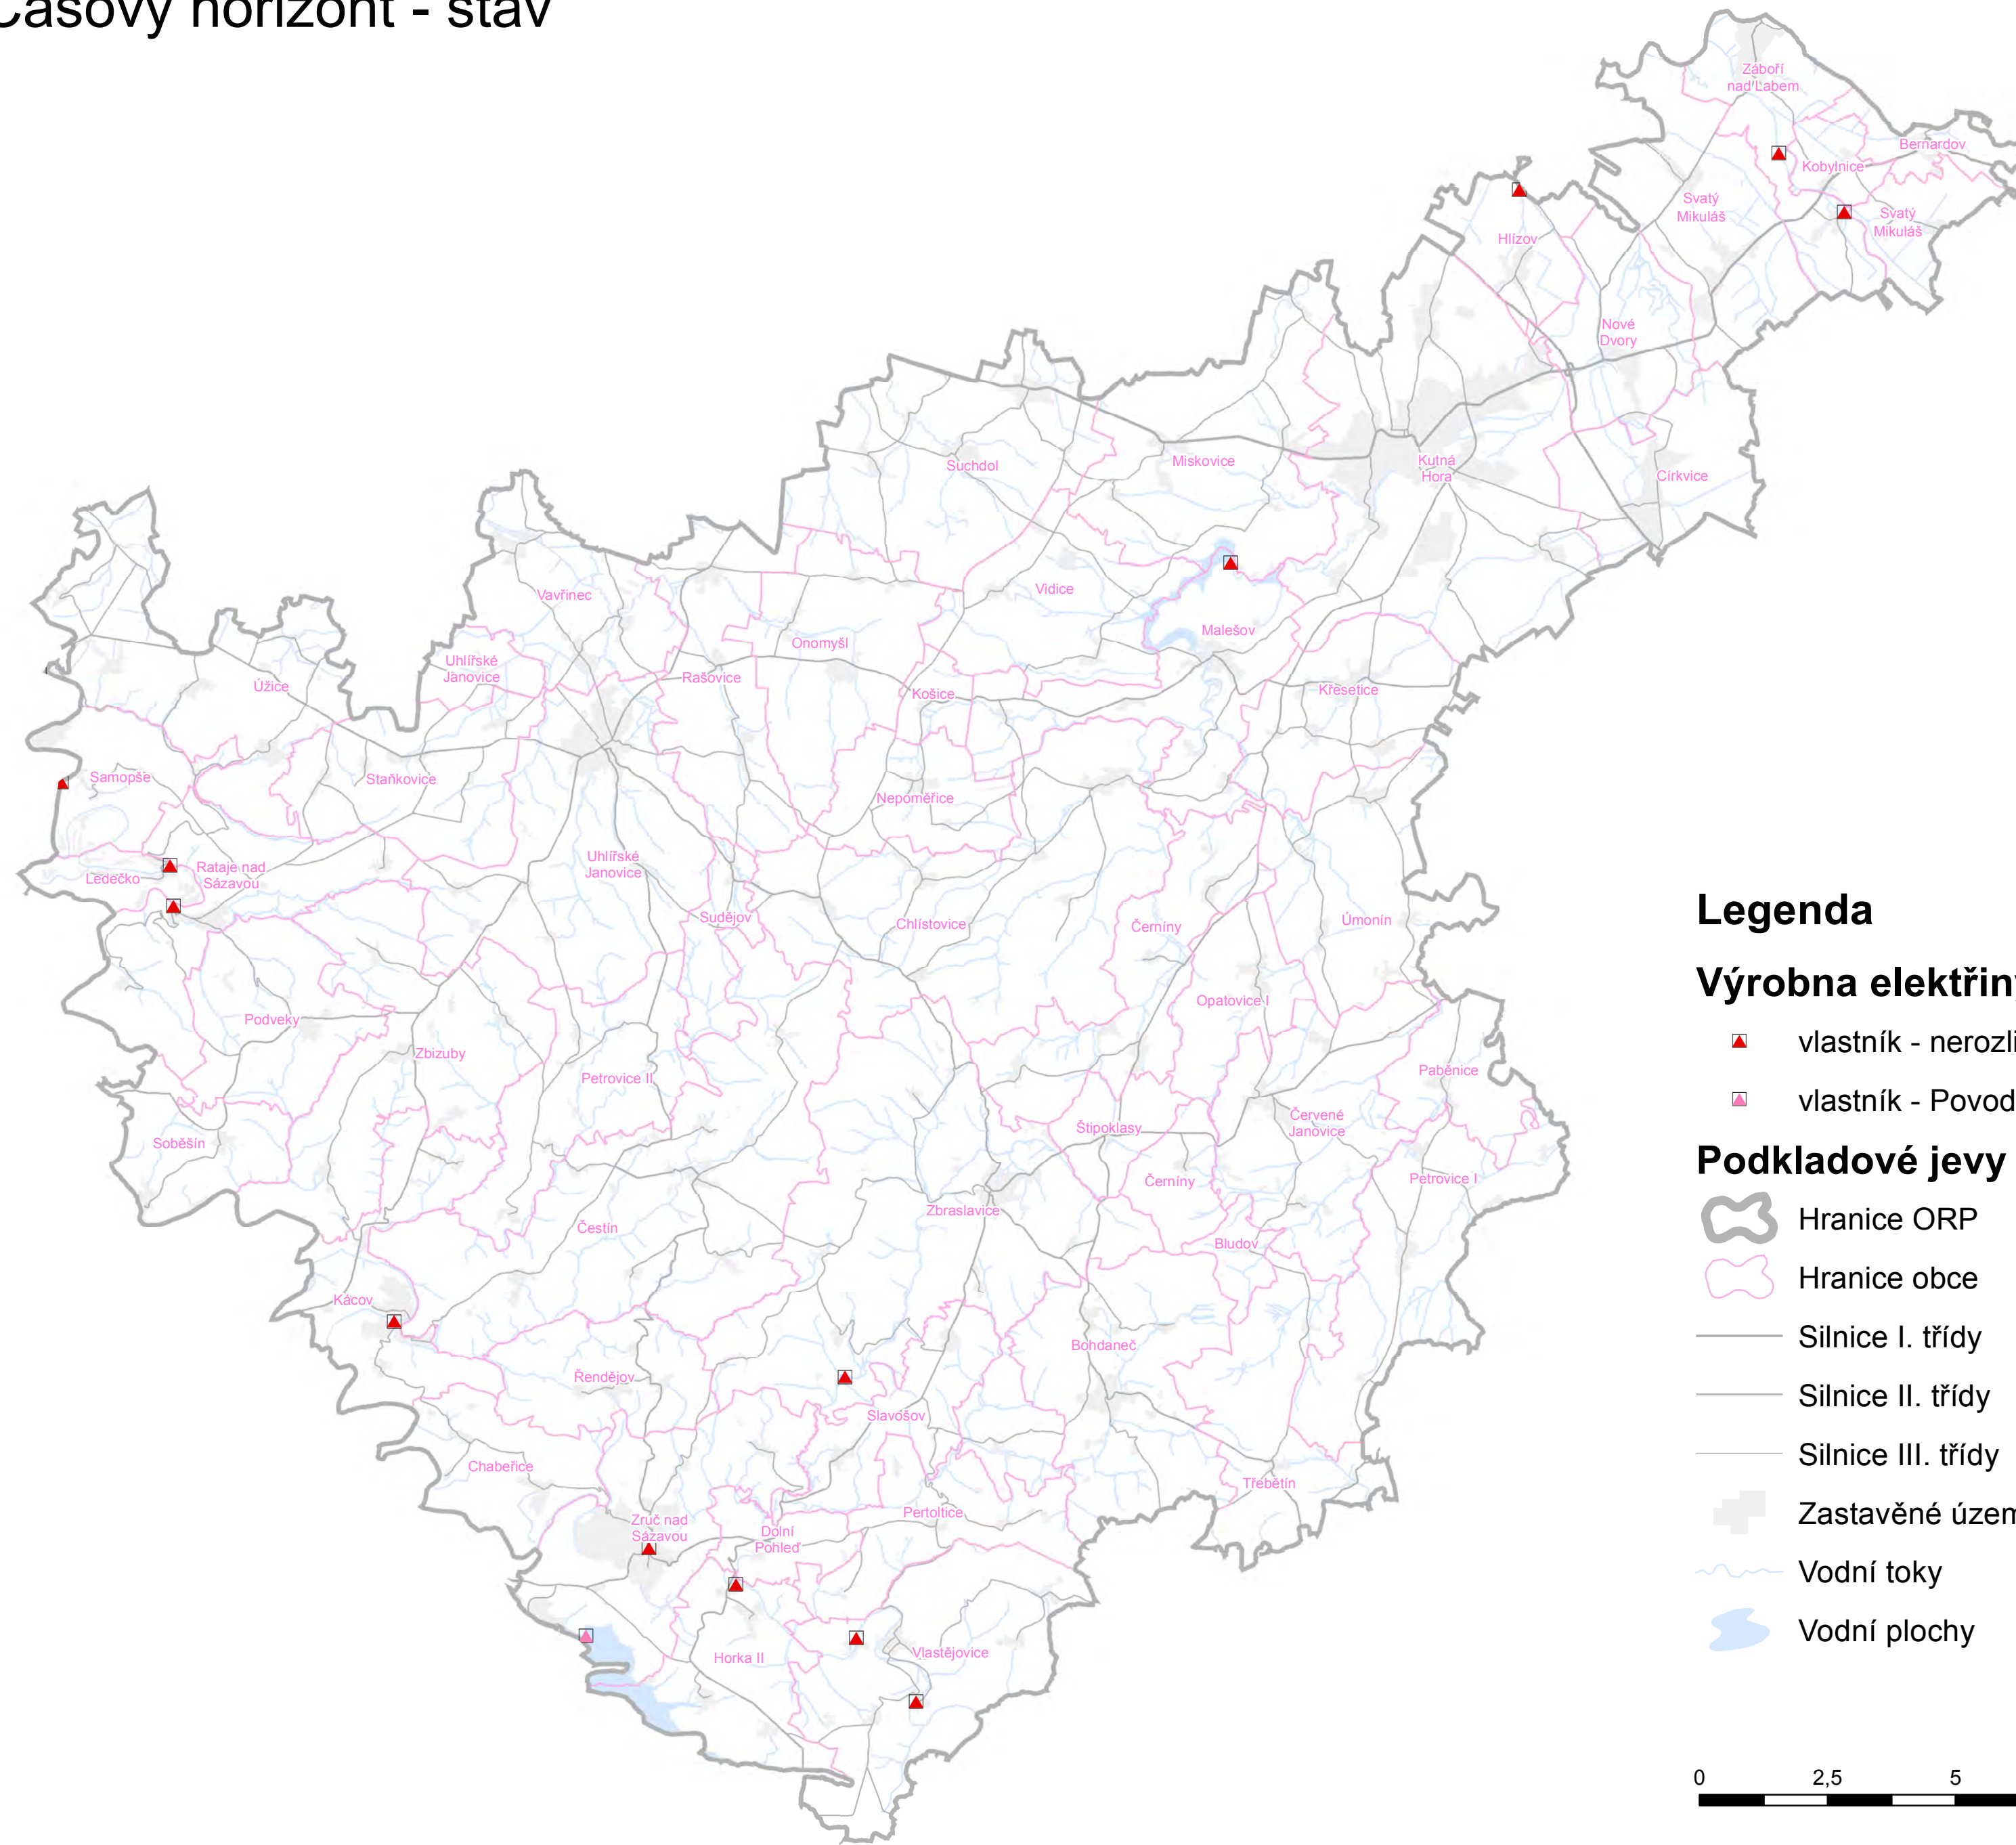

Informace o technické infrastruktuře a o jejích vlastnících

A071 výrobní elektřiny

Časový horizont - stav

ORP Kutná Hora 2014

U - 24, s.r.o.

Legenda

Výrobní elektřiny

- vlastník - nerozlišeno
- vlastník - Povodí Vltavy s.p.

Podkladové jevy

- Hranice ORP
- Hranice obce
- Silnice I. třídy
- Silnice II. třídy
- Silnice III. třídy
- Zastavěné území
- Vodní toky
- Vodní plochy