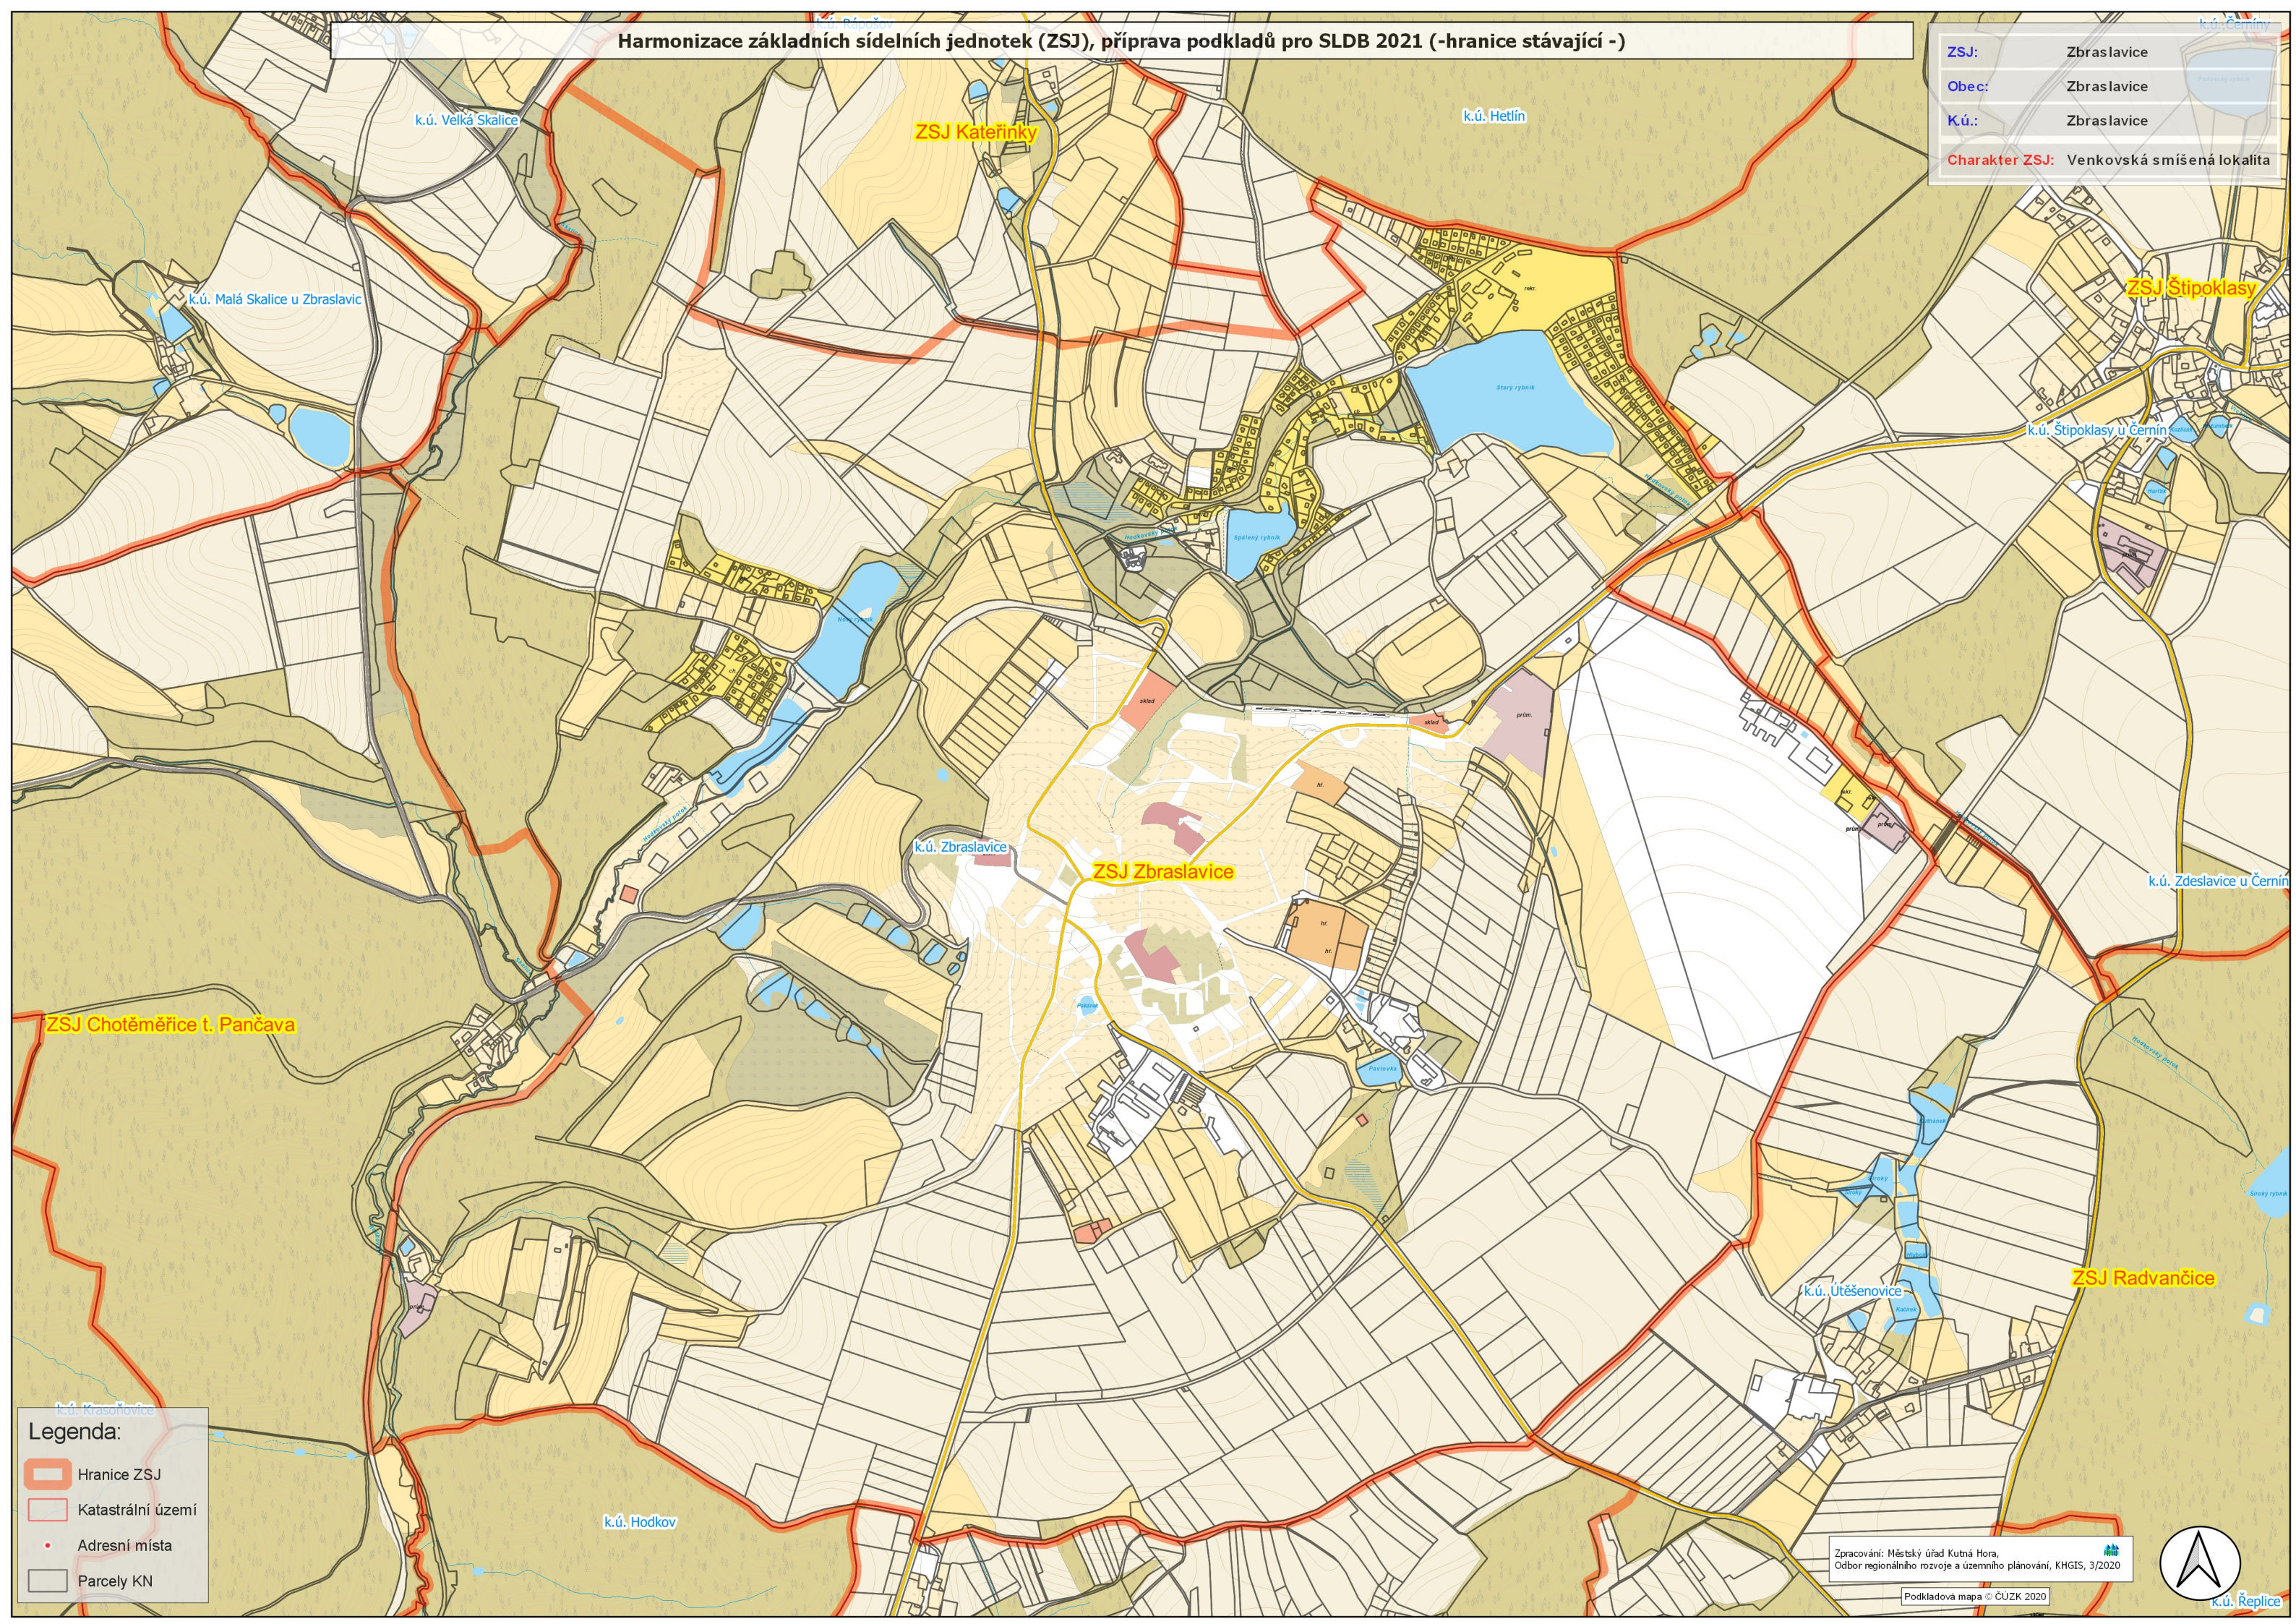

Harmonizace základních sídelních jednotek (ZSJ), příprava podkladů pro SLDB 2021 (-hranice stávající -)

ZSJ:	Zbraslavice
Obec:	Zbraslavice
K.ú.:	Zbraslavice
Charakter ZSJ:	Venkovská smíšená lokalita

Legenda:

	Hranice ZSJ
	Katastrální území
	Adresní místa
	Parcely KN

Zpracování: Městský úřad Kutná Hora,
Odbor regionálního rozvoje a územního plánování, KHGIS, 3/2020

Podkladová mapa © ČUZK 2020

k.ú. Replice