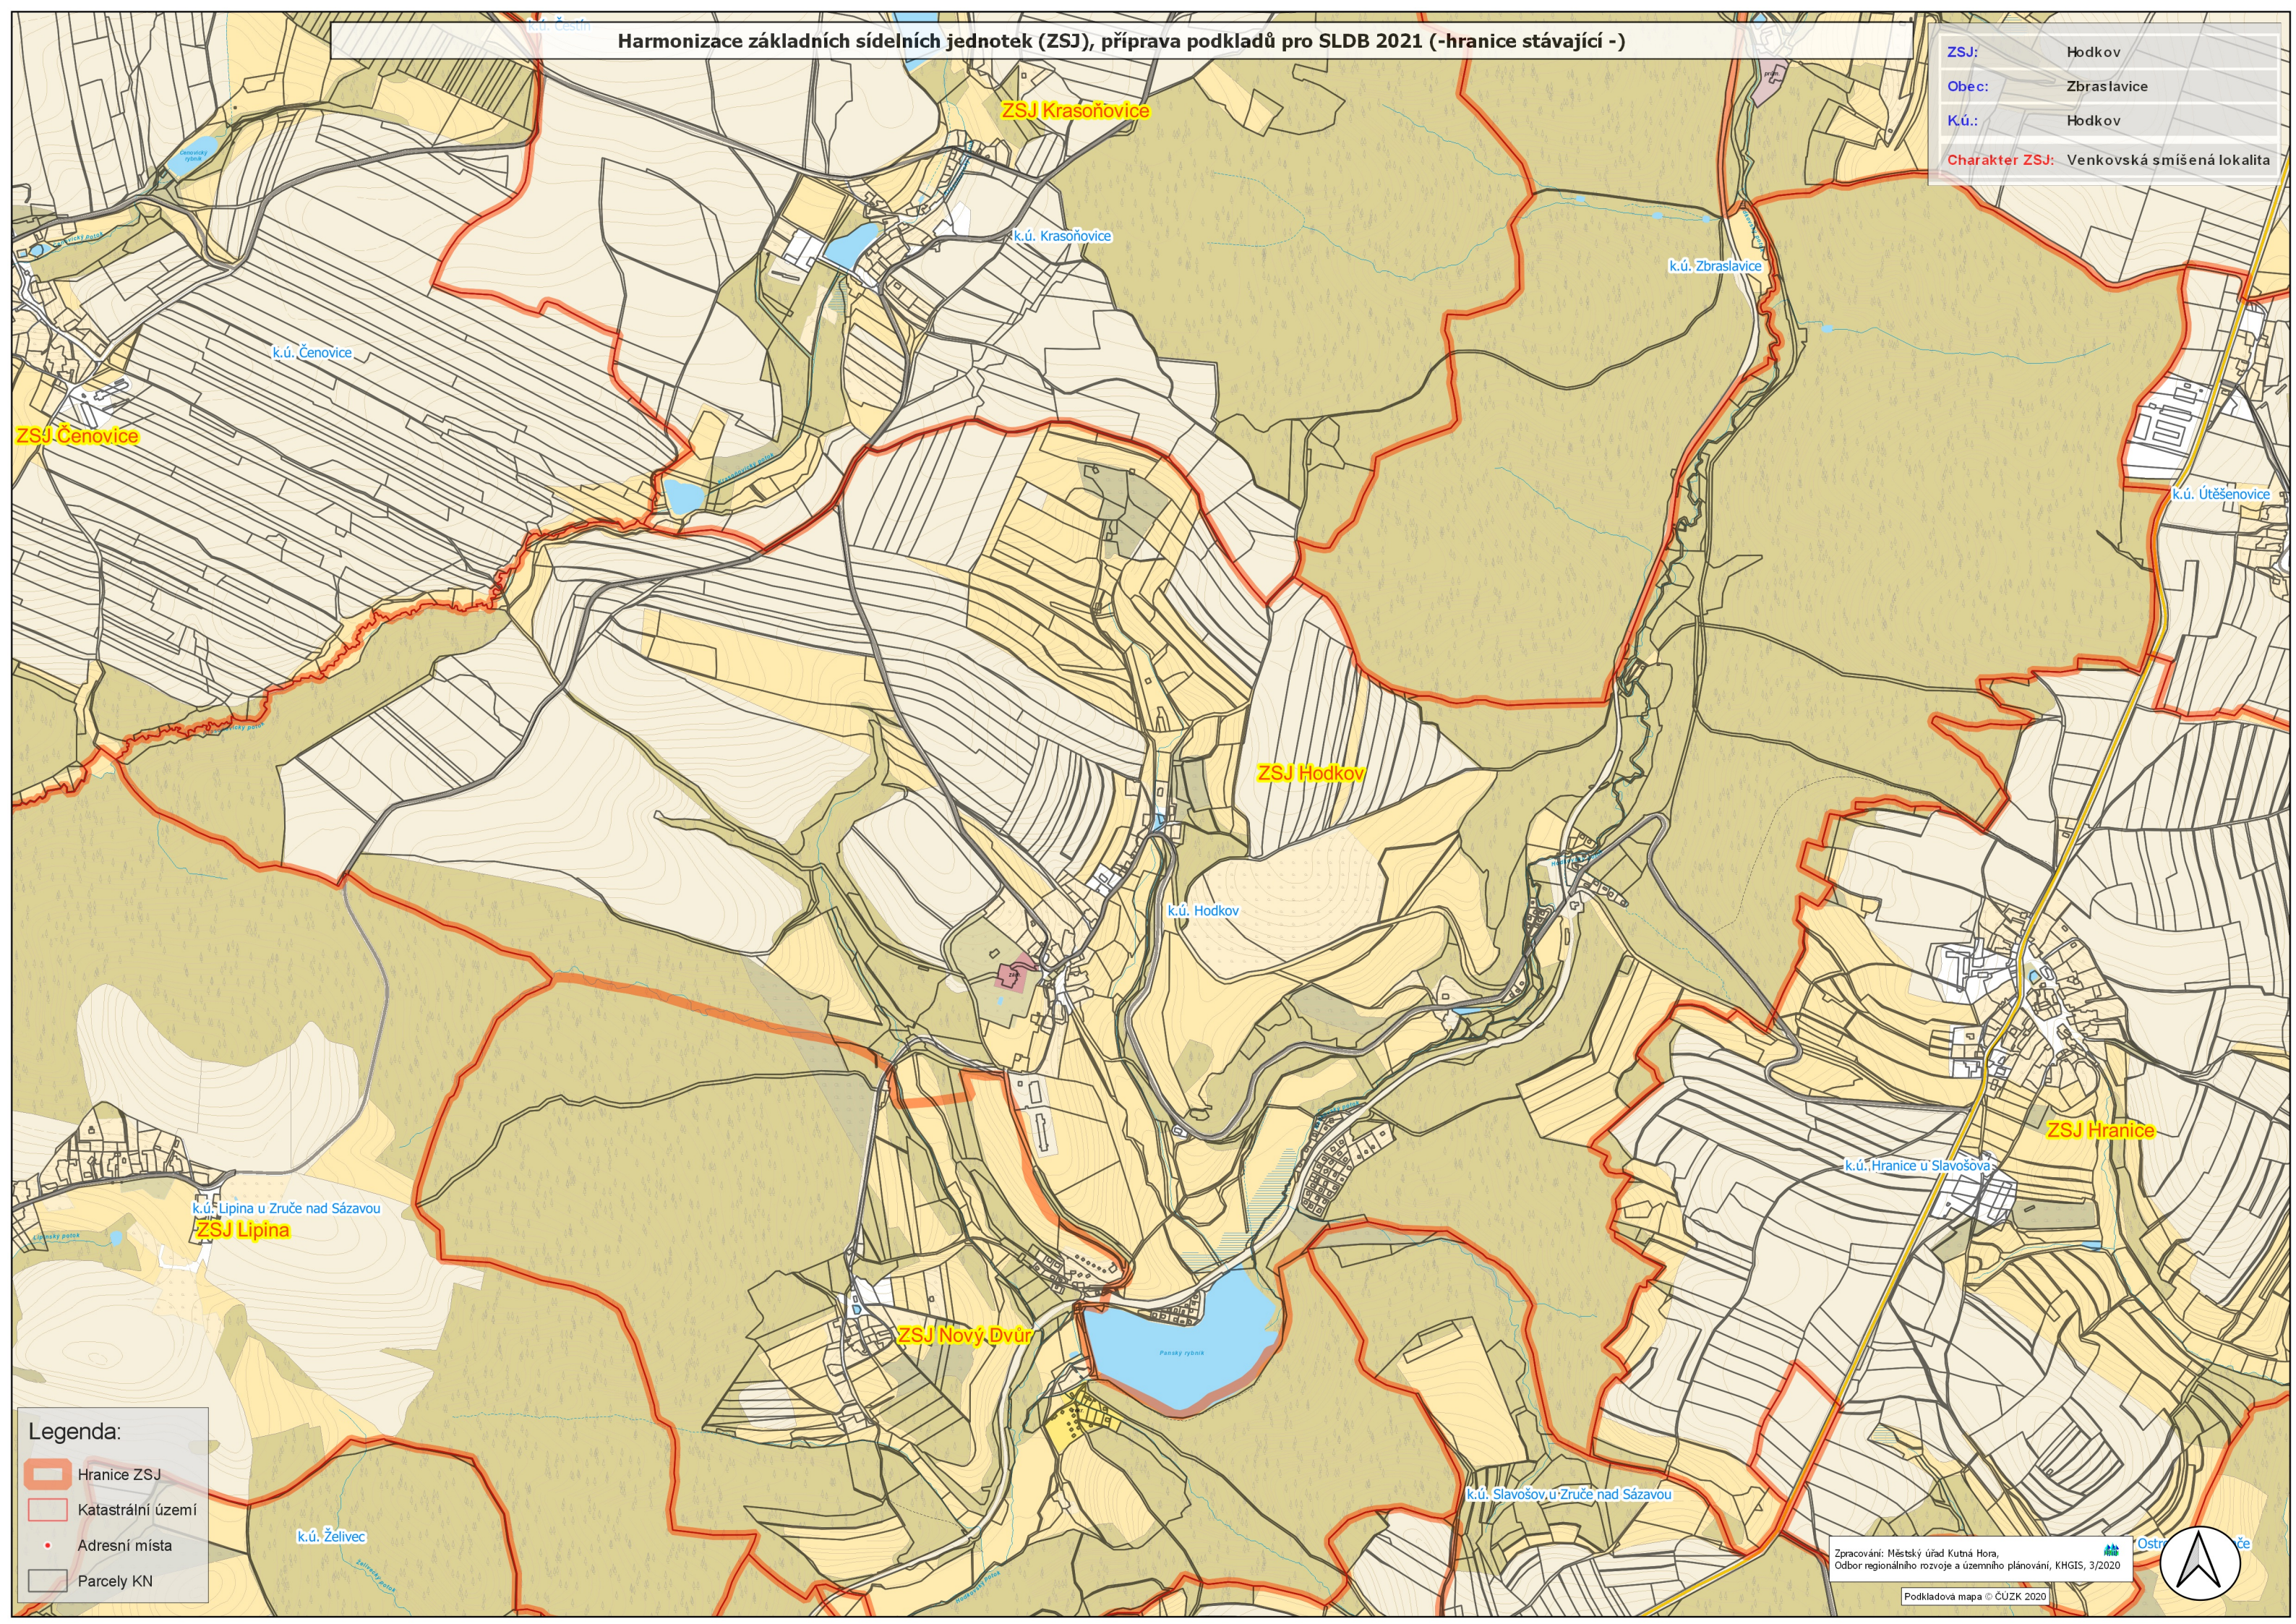

Harmonizace základních sídelních jednotek (ZSJ), příprava podkladů pro SLDB 2021 (-hranice stávající -)

ZSJ: Hodkov
Obec: Zbraslavice
K.ú.: Hodkov
Charakter ZSJ: Venkovská smíšená lokalita

Legenda:

- Hranice ZSJ
- Katastrální území
- Adresní místa
- Parcely KN

Zpracování: Městský úřad Kutná Hora,
Odbor regionálního rozvoje a územního plánování, KHGIS, 3/2020

Podkladová mapa © ČUZK 2020