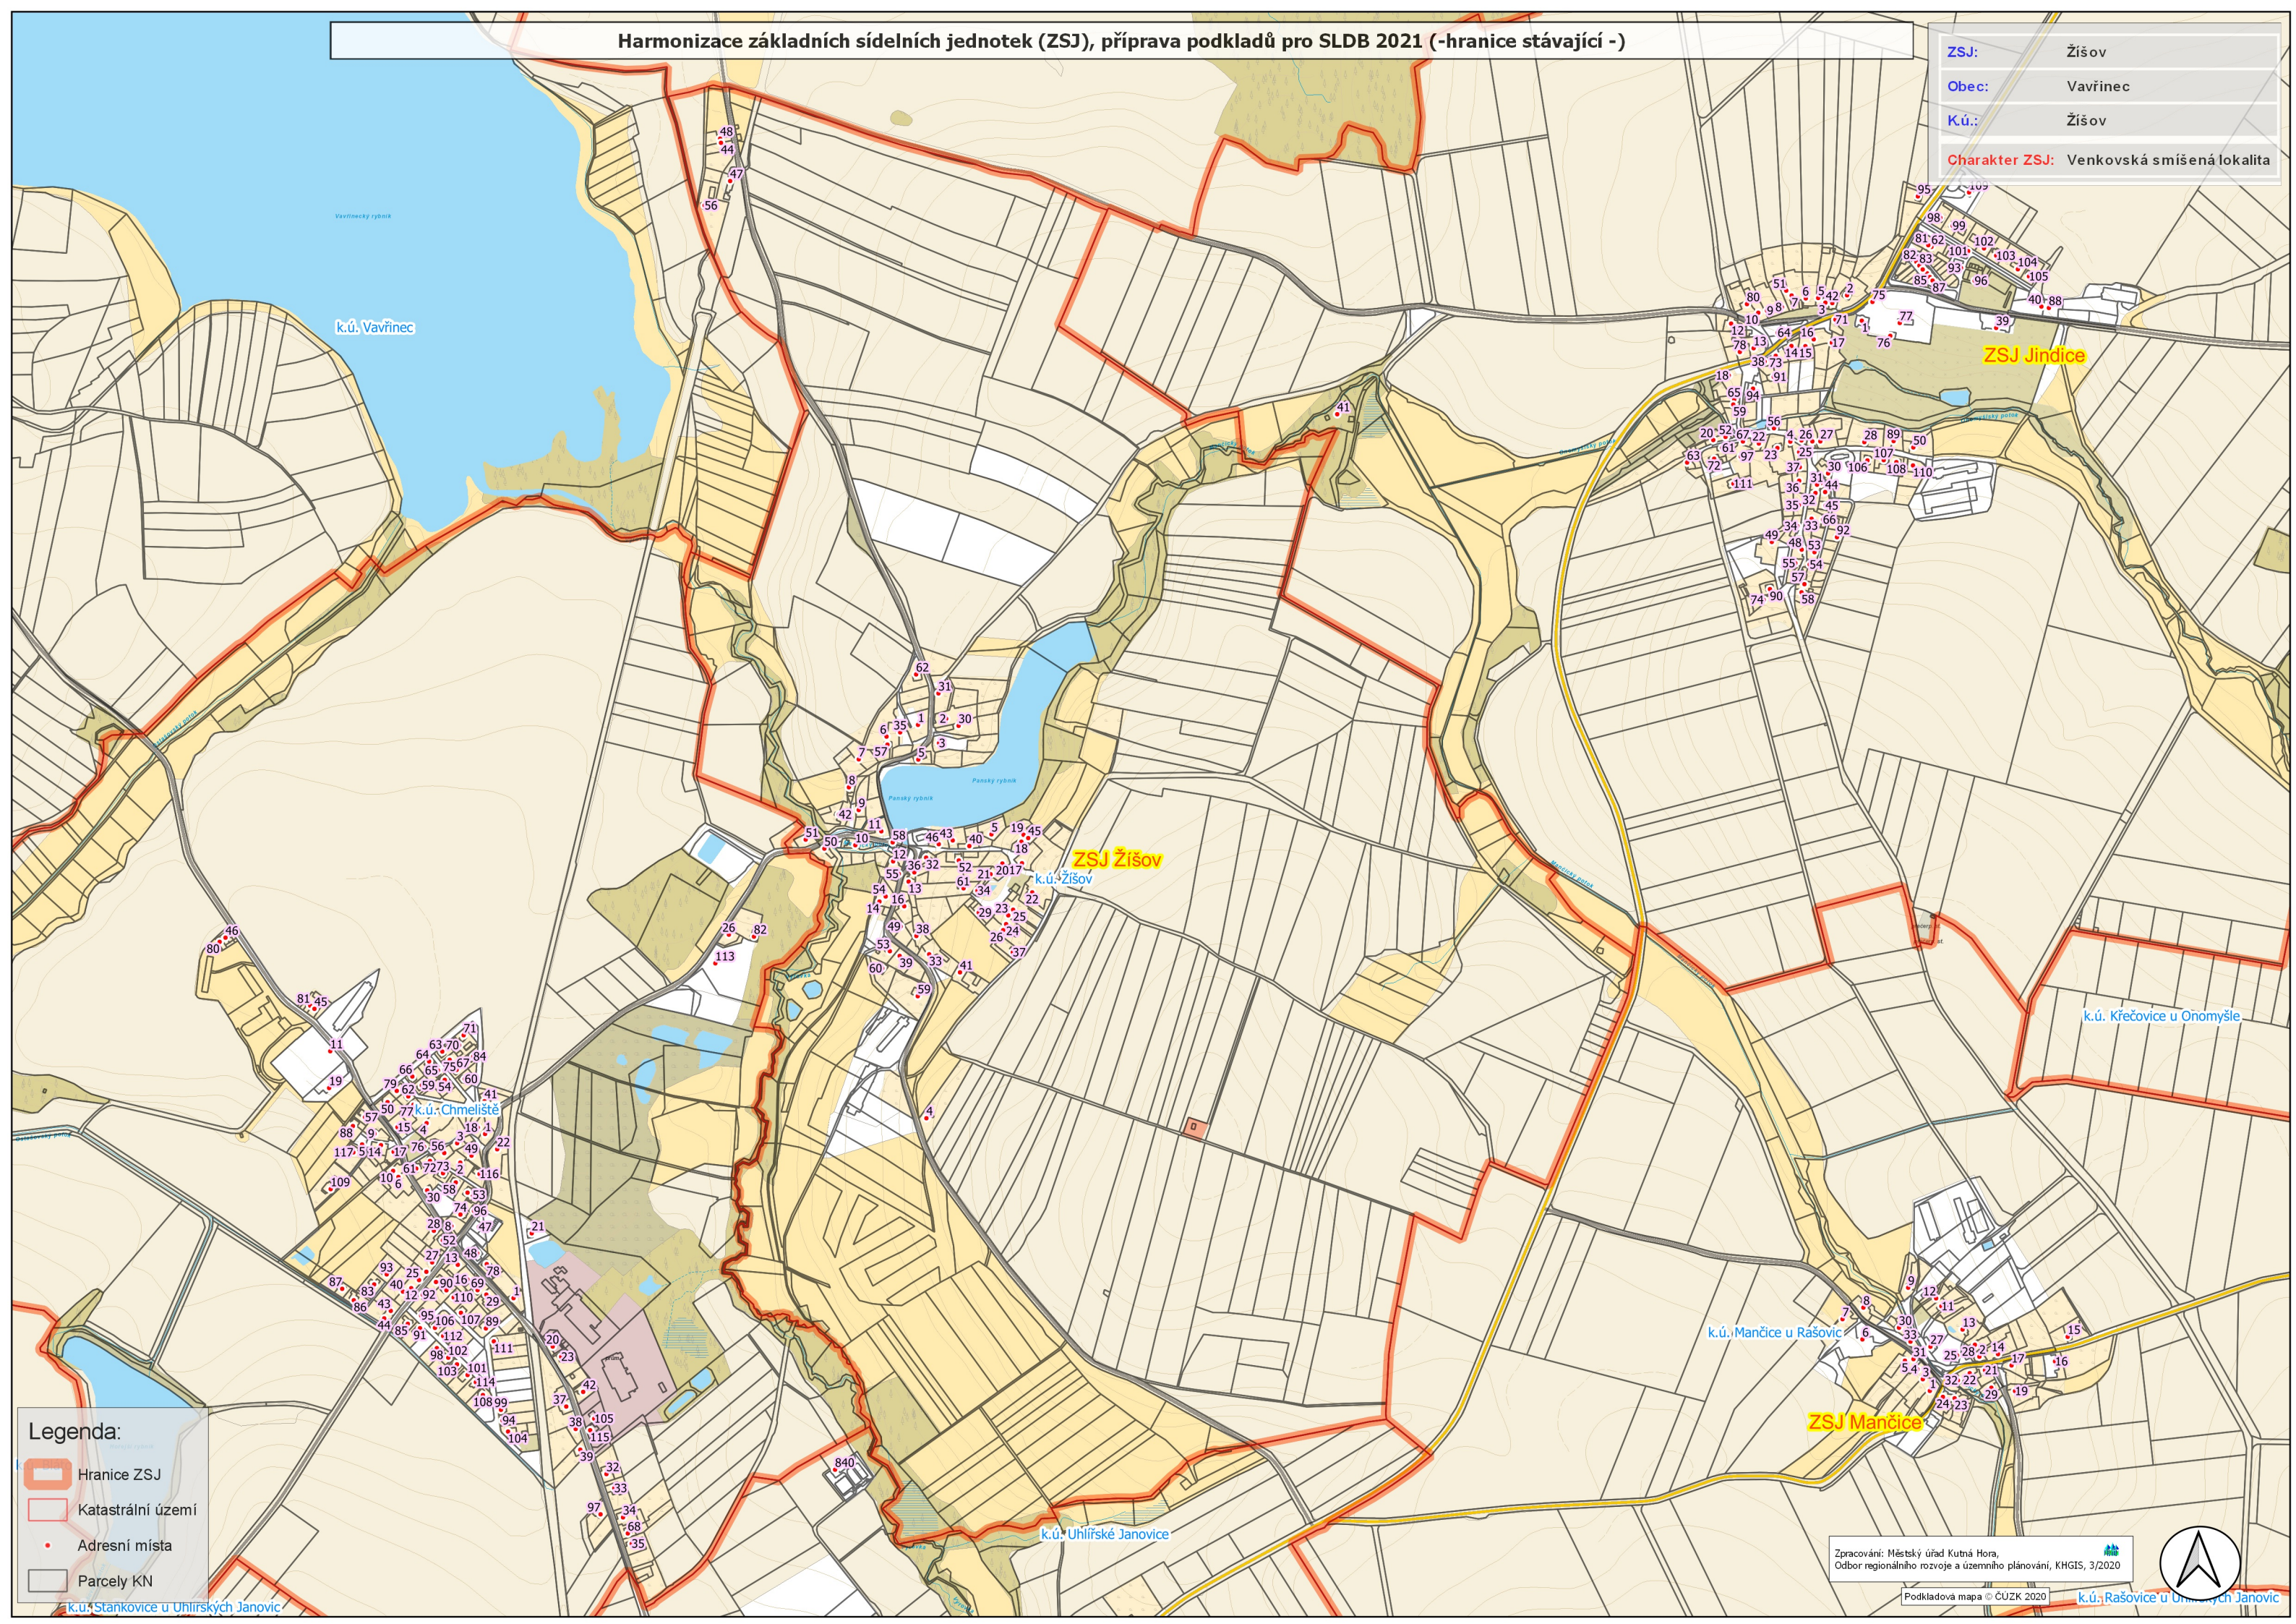

Harmonizace základních sídelních jednotek (ZSJ), příprava podkladů pro SLDB 2021 (-hranice stávající -)

ZSJ:	Žišov
Obec:	Vavřinec
K.ú.:	Žišov
Charakter ZSJ:	Venkovská smíšená lokalita

Legenda:

	Hranice ZSJ
	Katastrální území
	Adresní místa
	Parcely KN