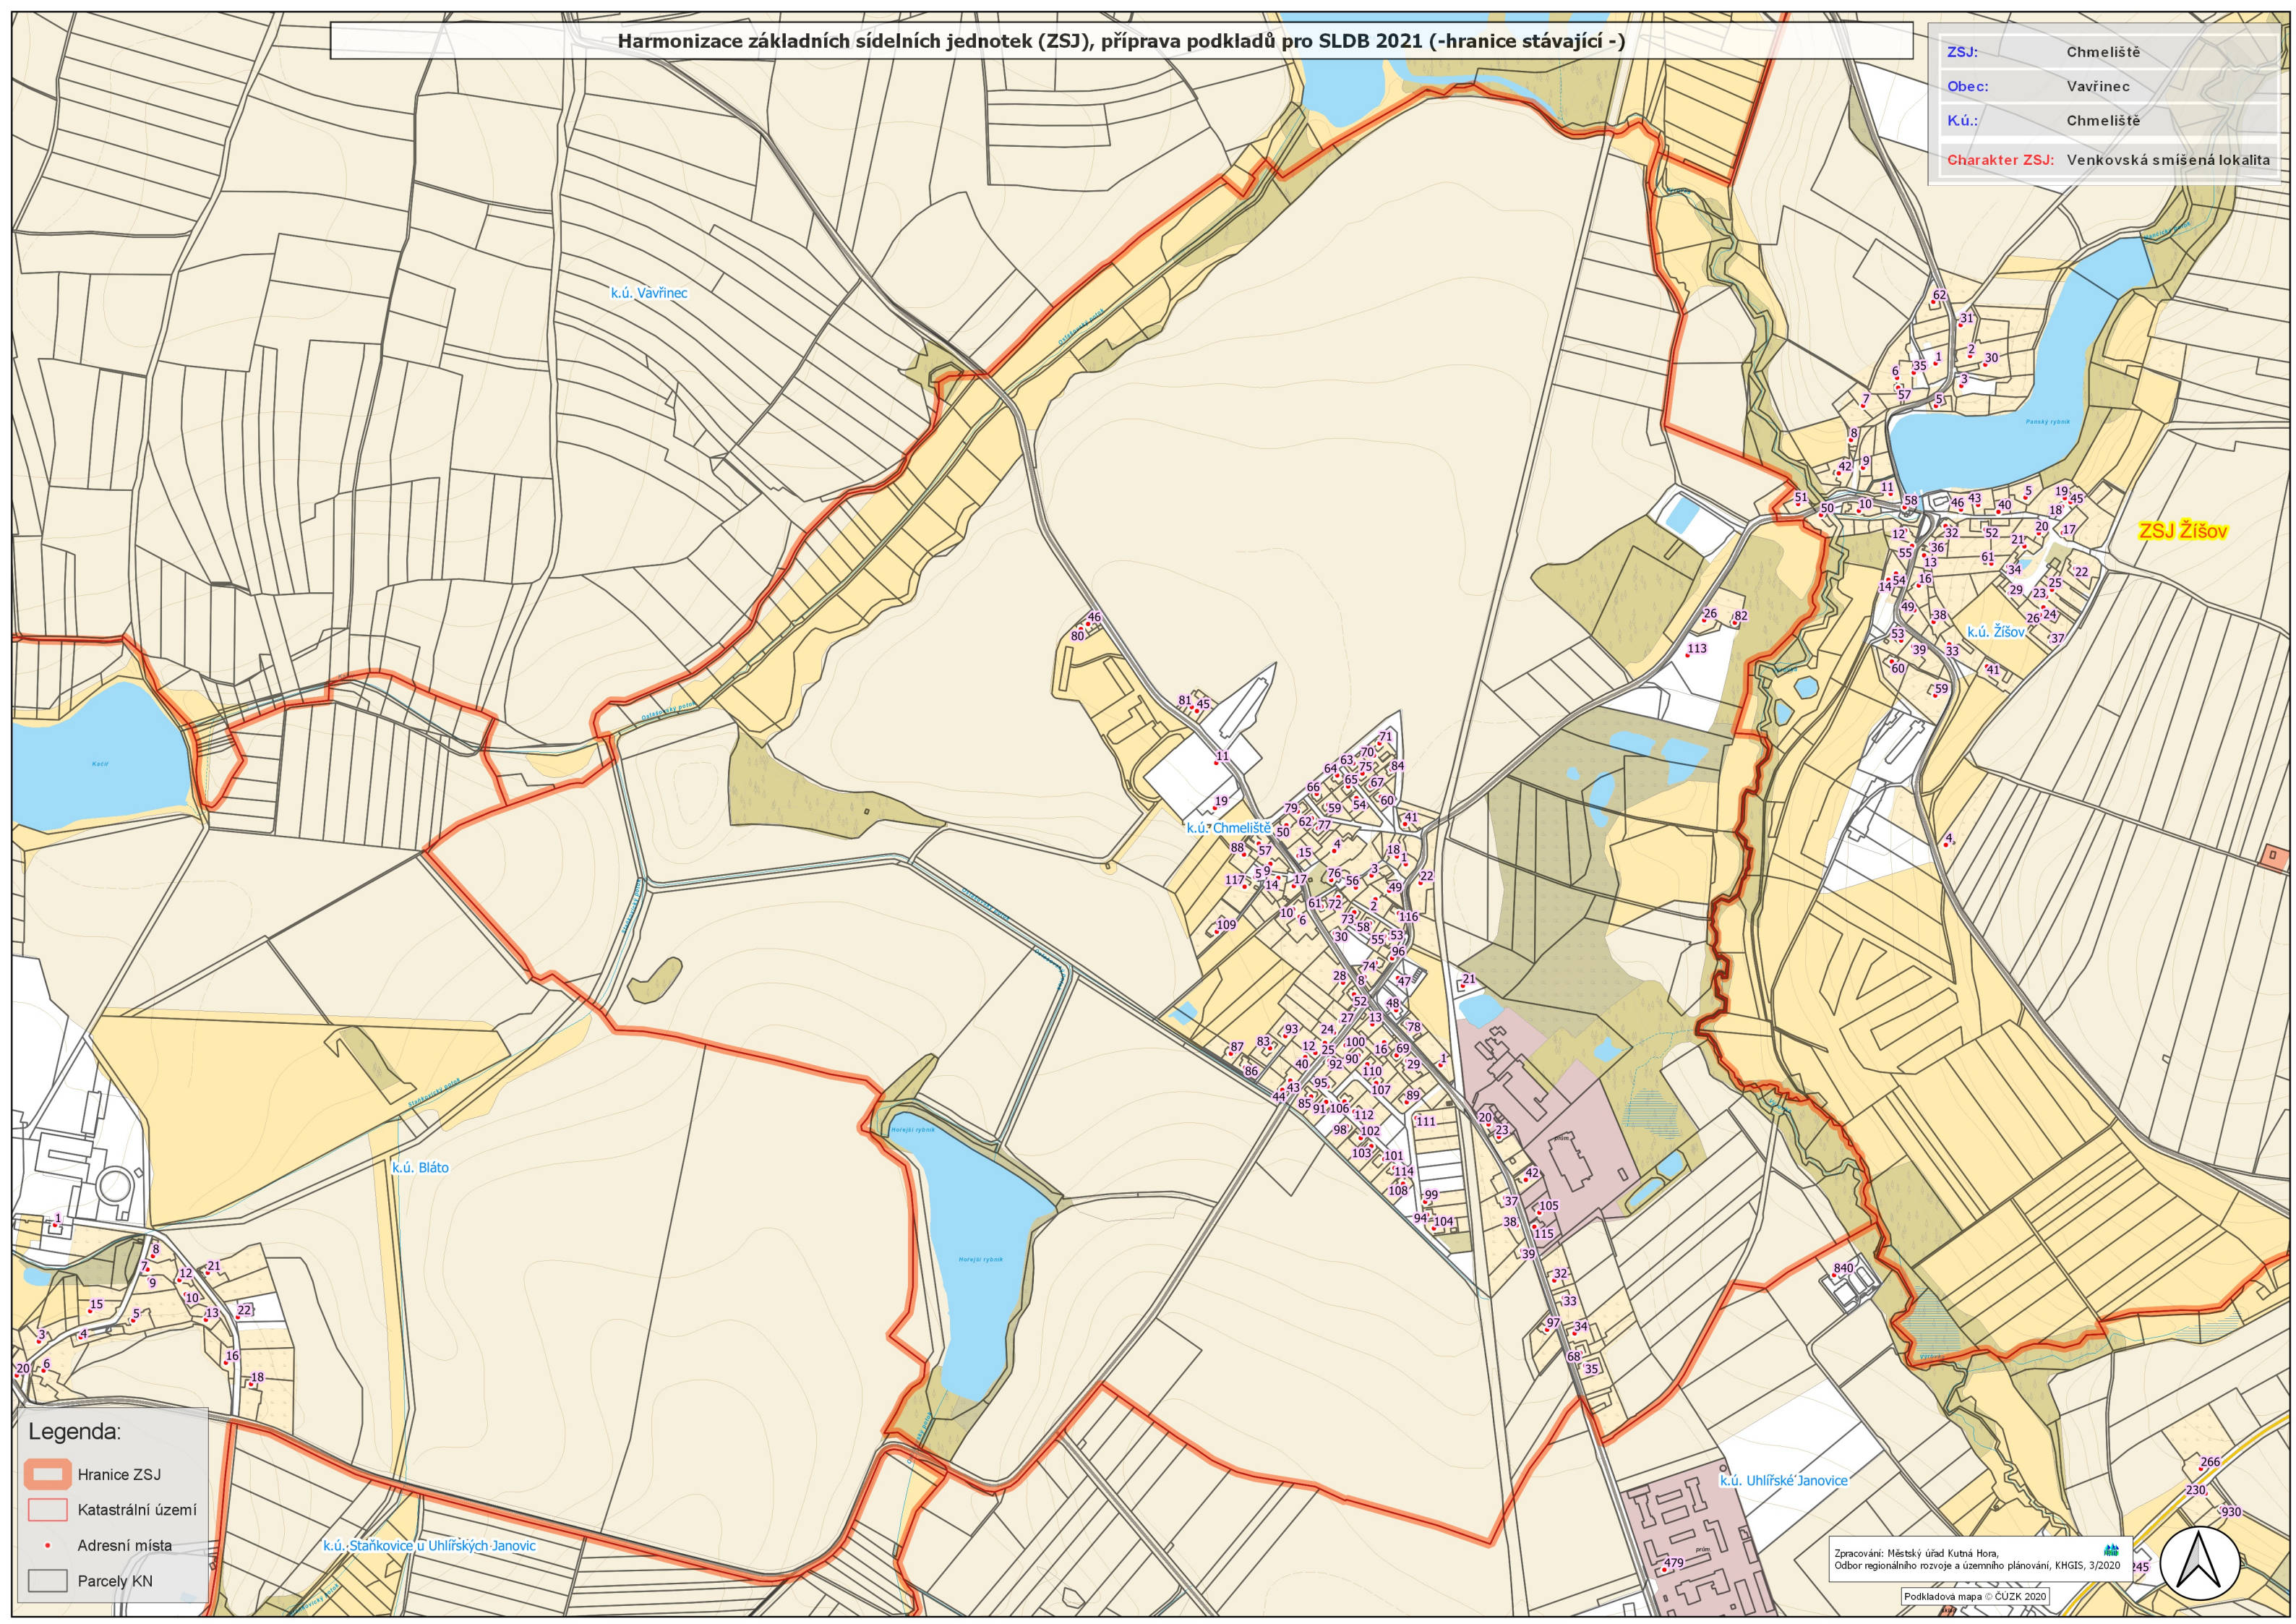

Harmonizace základních sídelních jednotek (ZSJ), příprava podkladů pro SLDB 2021 (-hranice stávající -)

ZSJ:	Chmeliště
Obec:	Vavřinec
K.ú.:	Chmeliště
Charakter ZSJ:	Venkovská smíšená lokalita

Legenda:

- Hranice ZSJ
- Katastrální území
- Adresní místa
- Parcely KN

Zpracování: Městský úřad Kutná Hora,
Odbor regionálního rozvoje a územního plánování, KHGIS, 3/2020

Podkladová mapa © ČUZK 2020