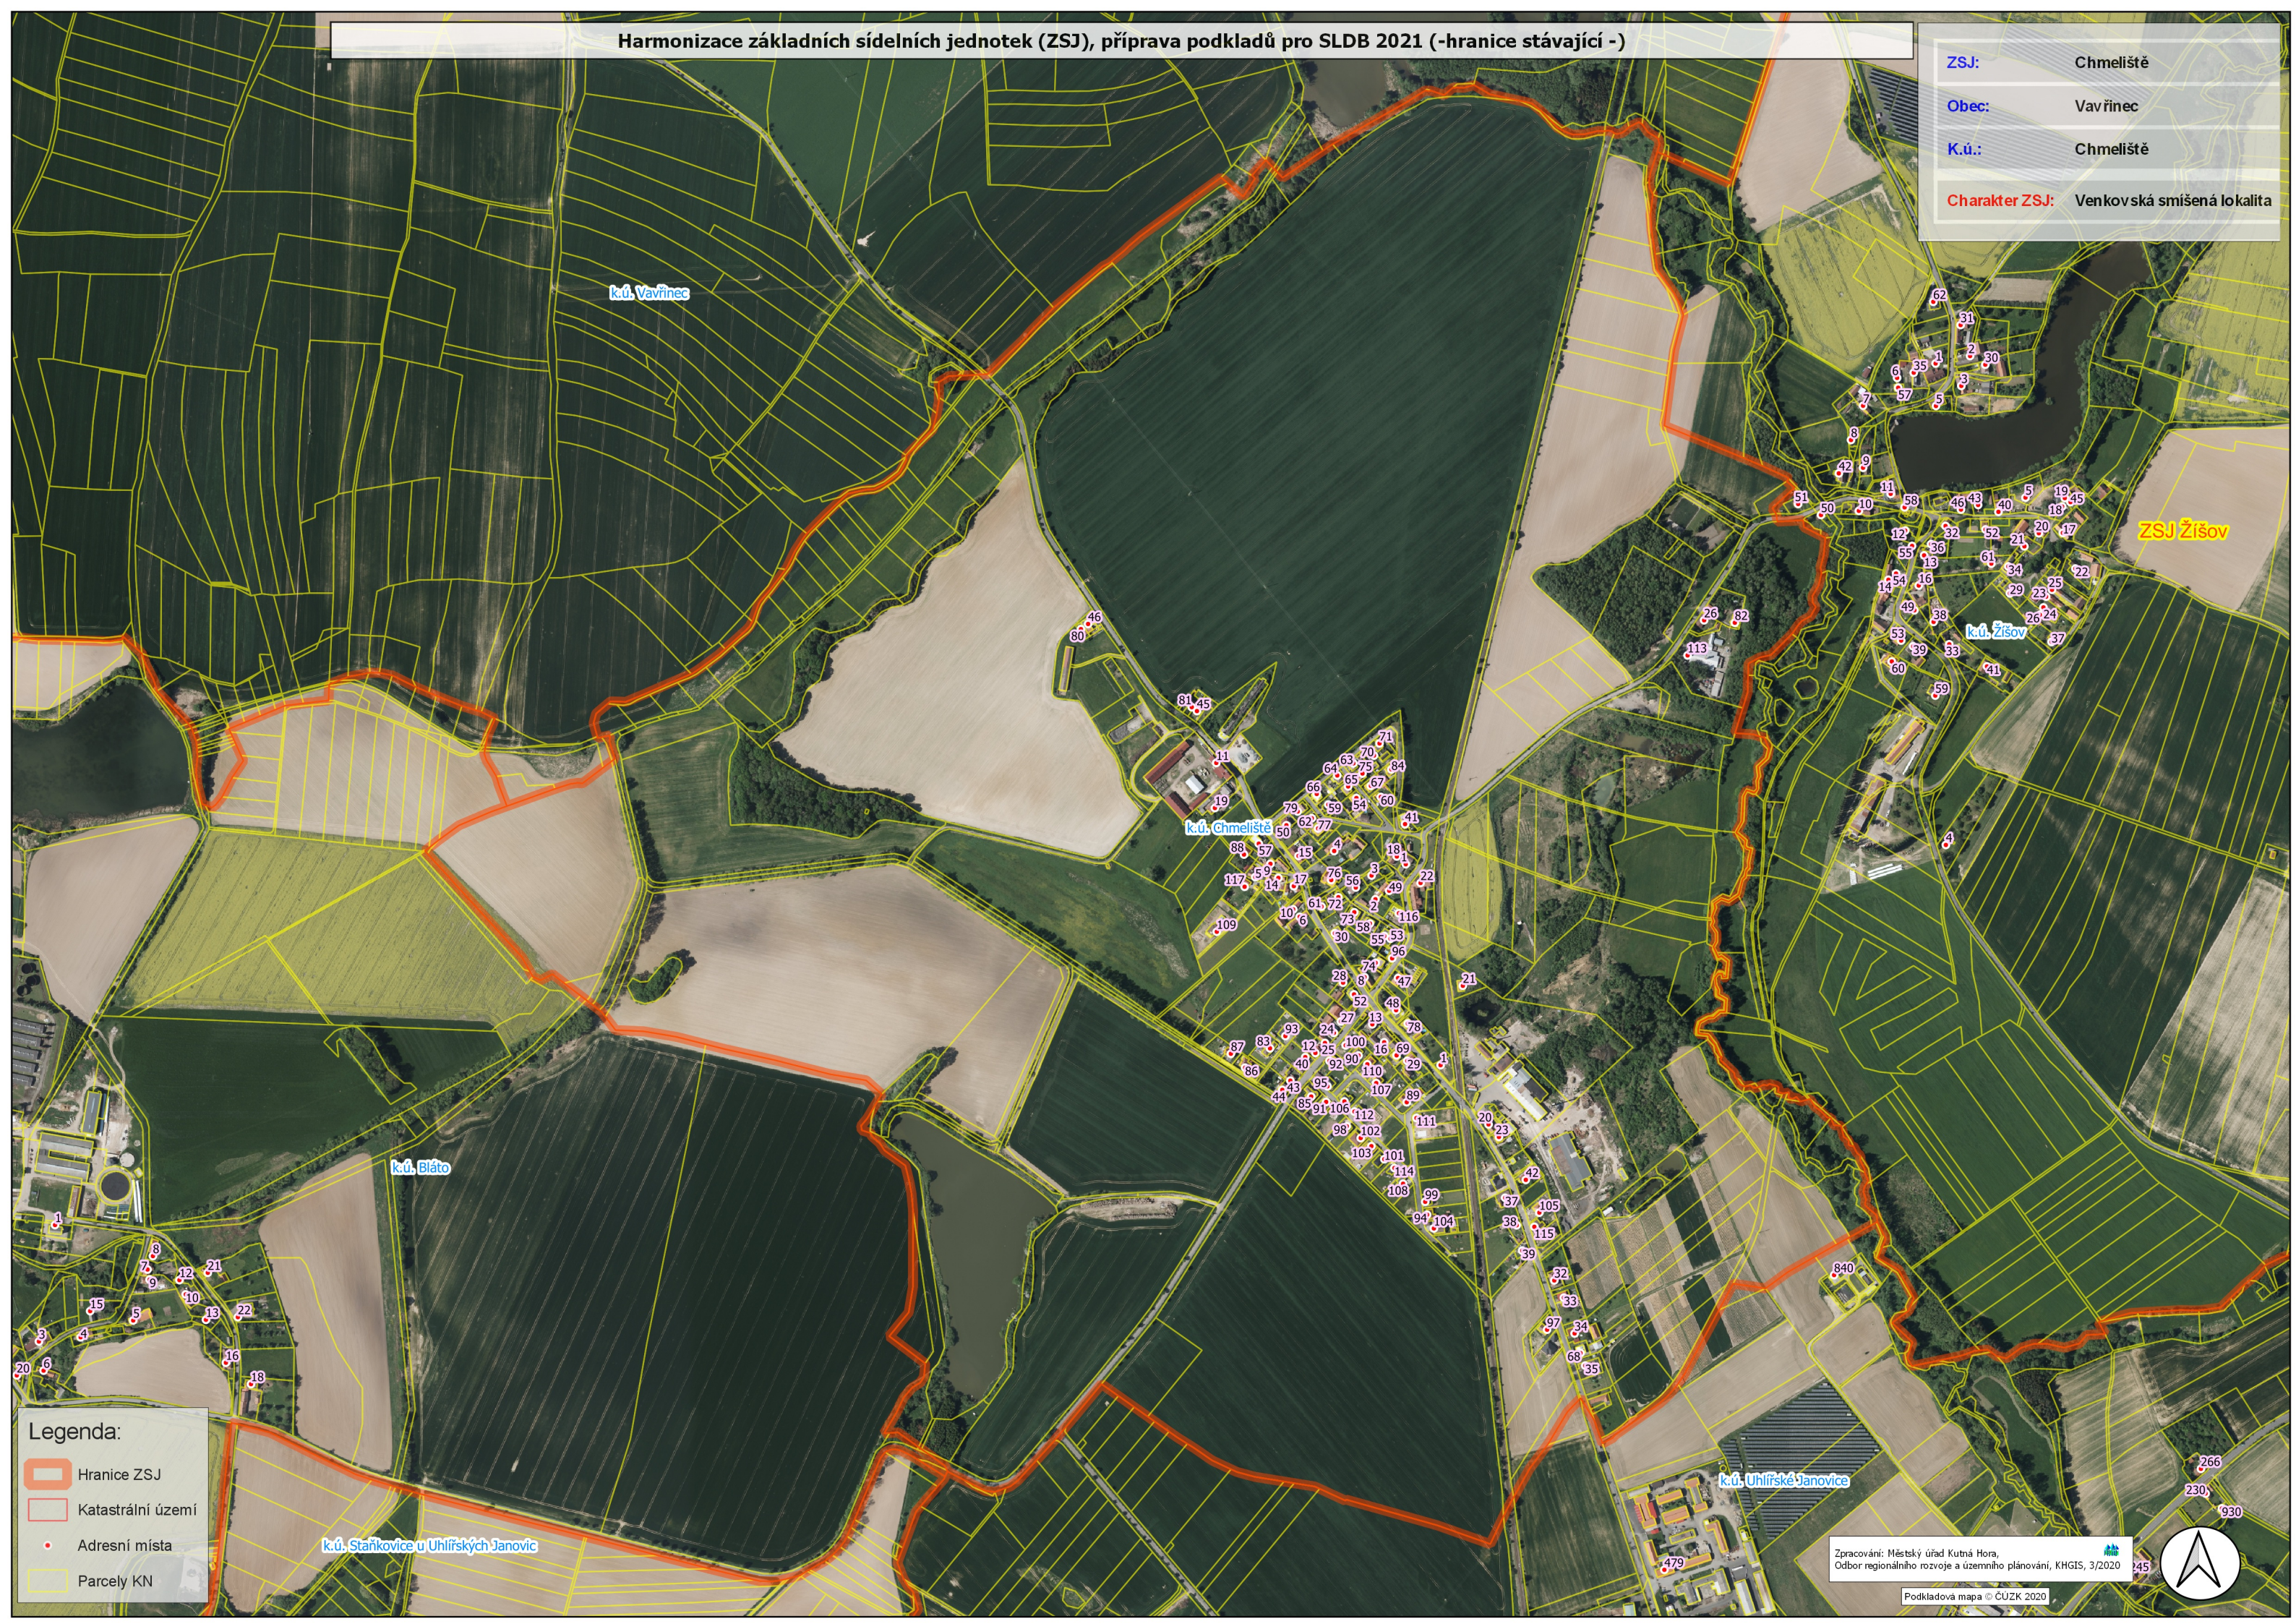

Harmonizace základních sídelních jednotek (ZSJ), příprava podkladů pro SLDB 2021 (-hranice stávající -)

ZSJ:	Chmeliště
Obec:	Vavřinec
K.ú.:	Chmeliště
Charakter ZSJ:	Venkovská smíšená lokalita

Legenda:

	Hranice ZSJ
	Katastrální území
	Adresní místa
	Parcely KN

Zpracování: Městský úřad Kutná Hora,
Odbor regionálního rozvoje a územního plánování, KHGIS, 3/2020

Podkladová mapa © ČUZK 2020