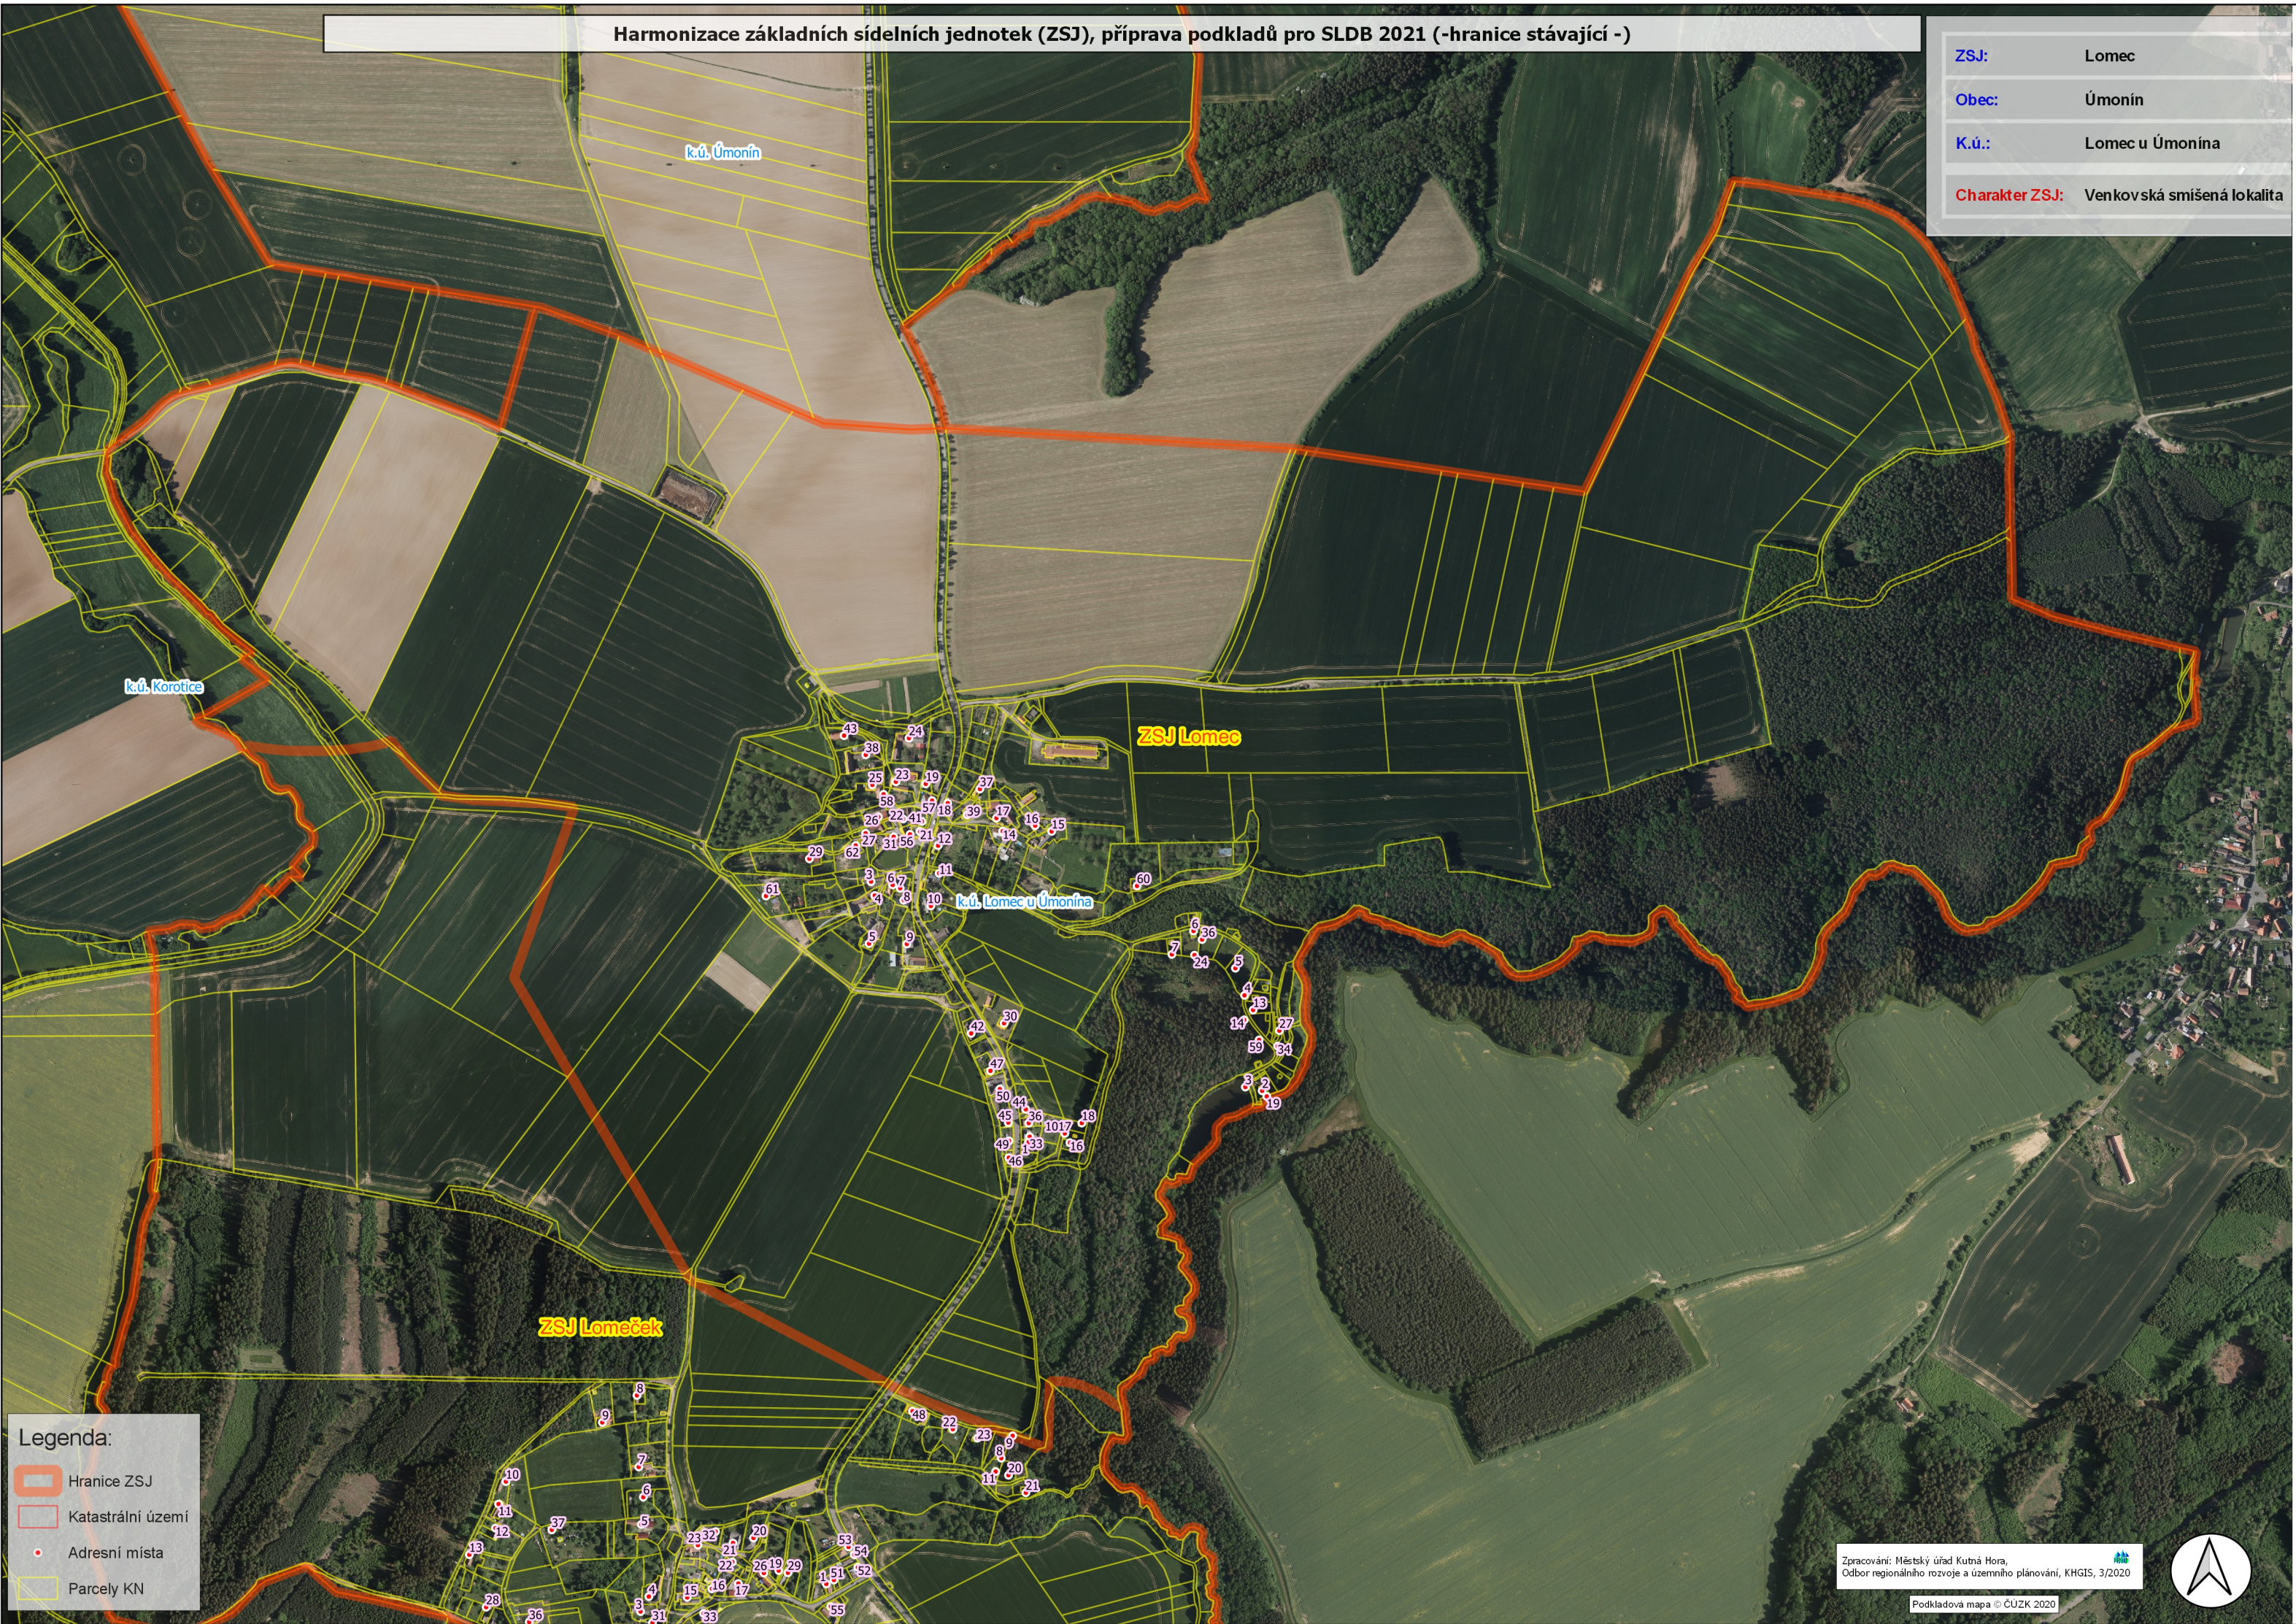

Harmonizace základních sídelních jednotek (ZSJ), příprava podkladů pro SLDB 2021 (-hranice stávající -)

ZSJ:	Lomec
Obec:	Úmonín
K.ú.:	Lomec u Úmonína
Charakter ZSJ:	Venkovská smíšená lokalita

Legenda:

	Hranice ZSJ
	Katastrální území
	Adresní místa
	Parcely KN

Zpracování: Městský úřad Kutná Hora,
Odbor regionálního rozvoje a územního plánování, KHGIS, 3/2020

Podkladová mapa © ČUZK 2020