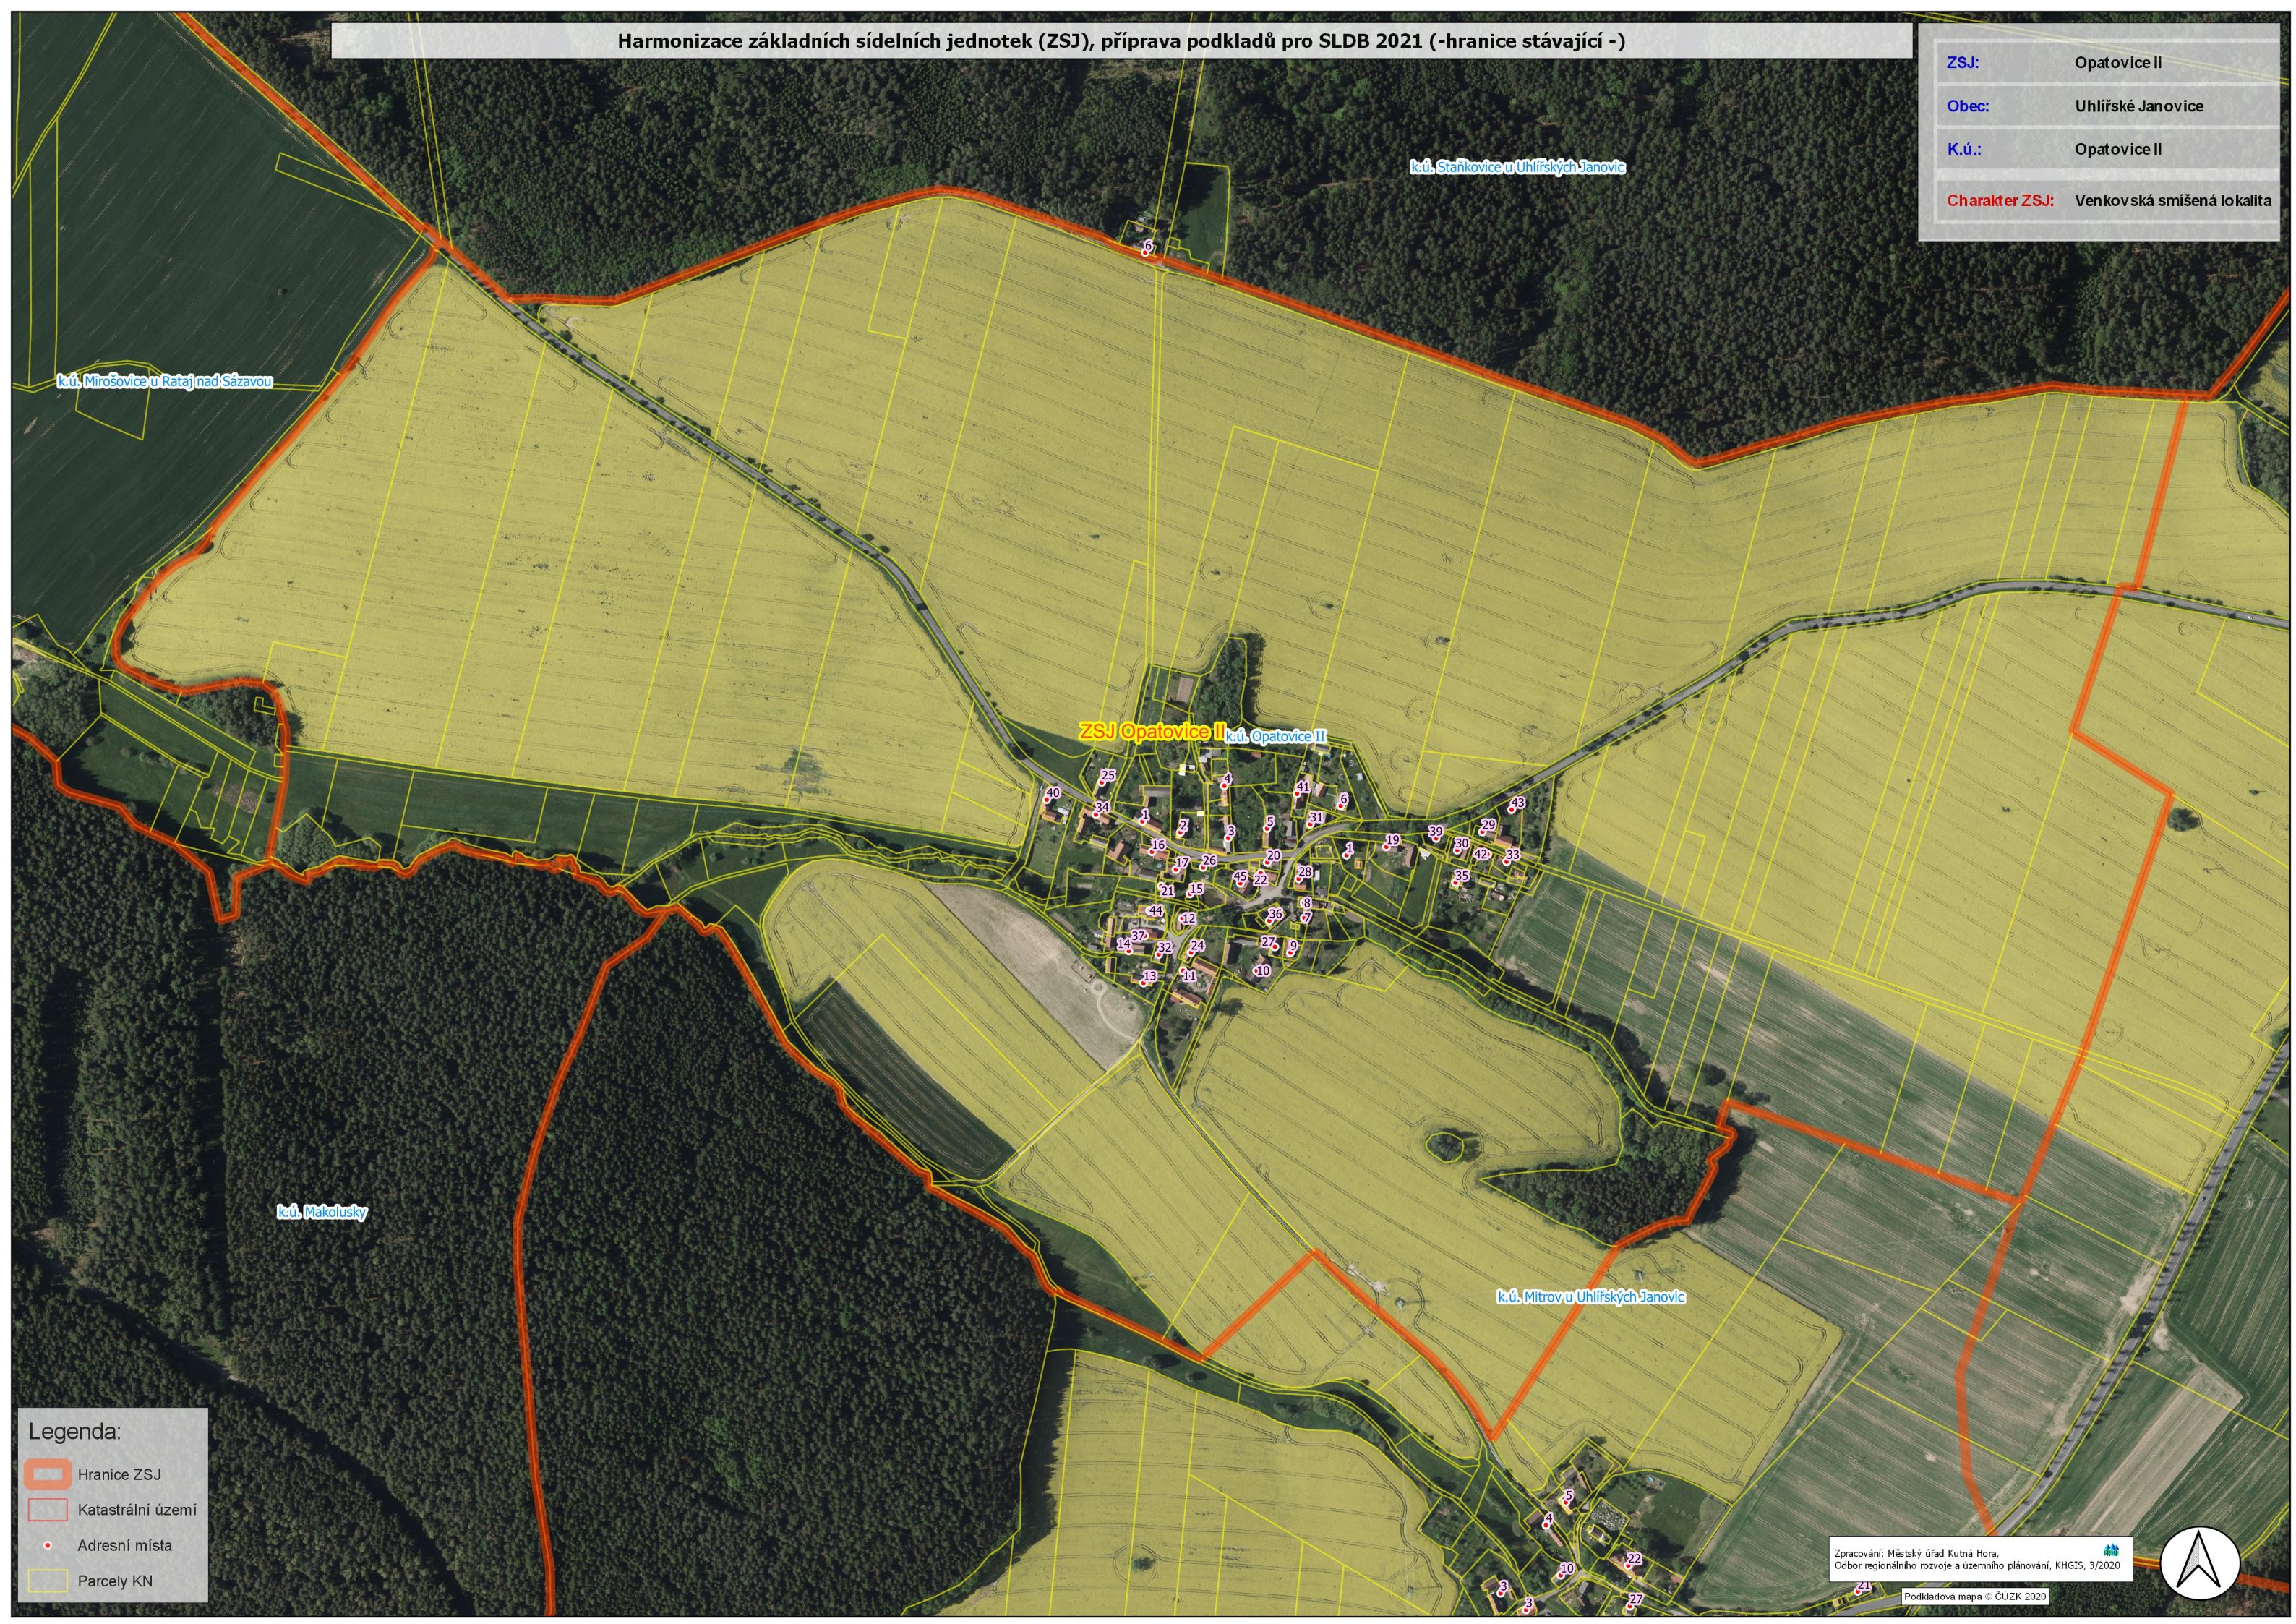

Harmonizace základních sídelních jednotek (ZSJ), příprava podkladů pro SLDB 2021 (-hranice stávající -)

ZSJ:	Opatovice II
Obec:	Uhlířské Janovice
K.ú.:	Opatovice II
Charakter ZSJ:	Venkovská smíšená lokalita

Legenda:

	Hranice ZSJ
	Katastrální území
	Adresní místa
	Parcely KN

Zpracování: Městský úřad Kutná Hora,
Odbor regionálního rozvoje a územního plánování, KHGIS, 3/2020

Podkladová mapa © ČUZK 2020