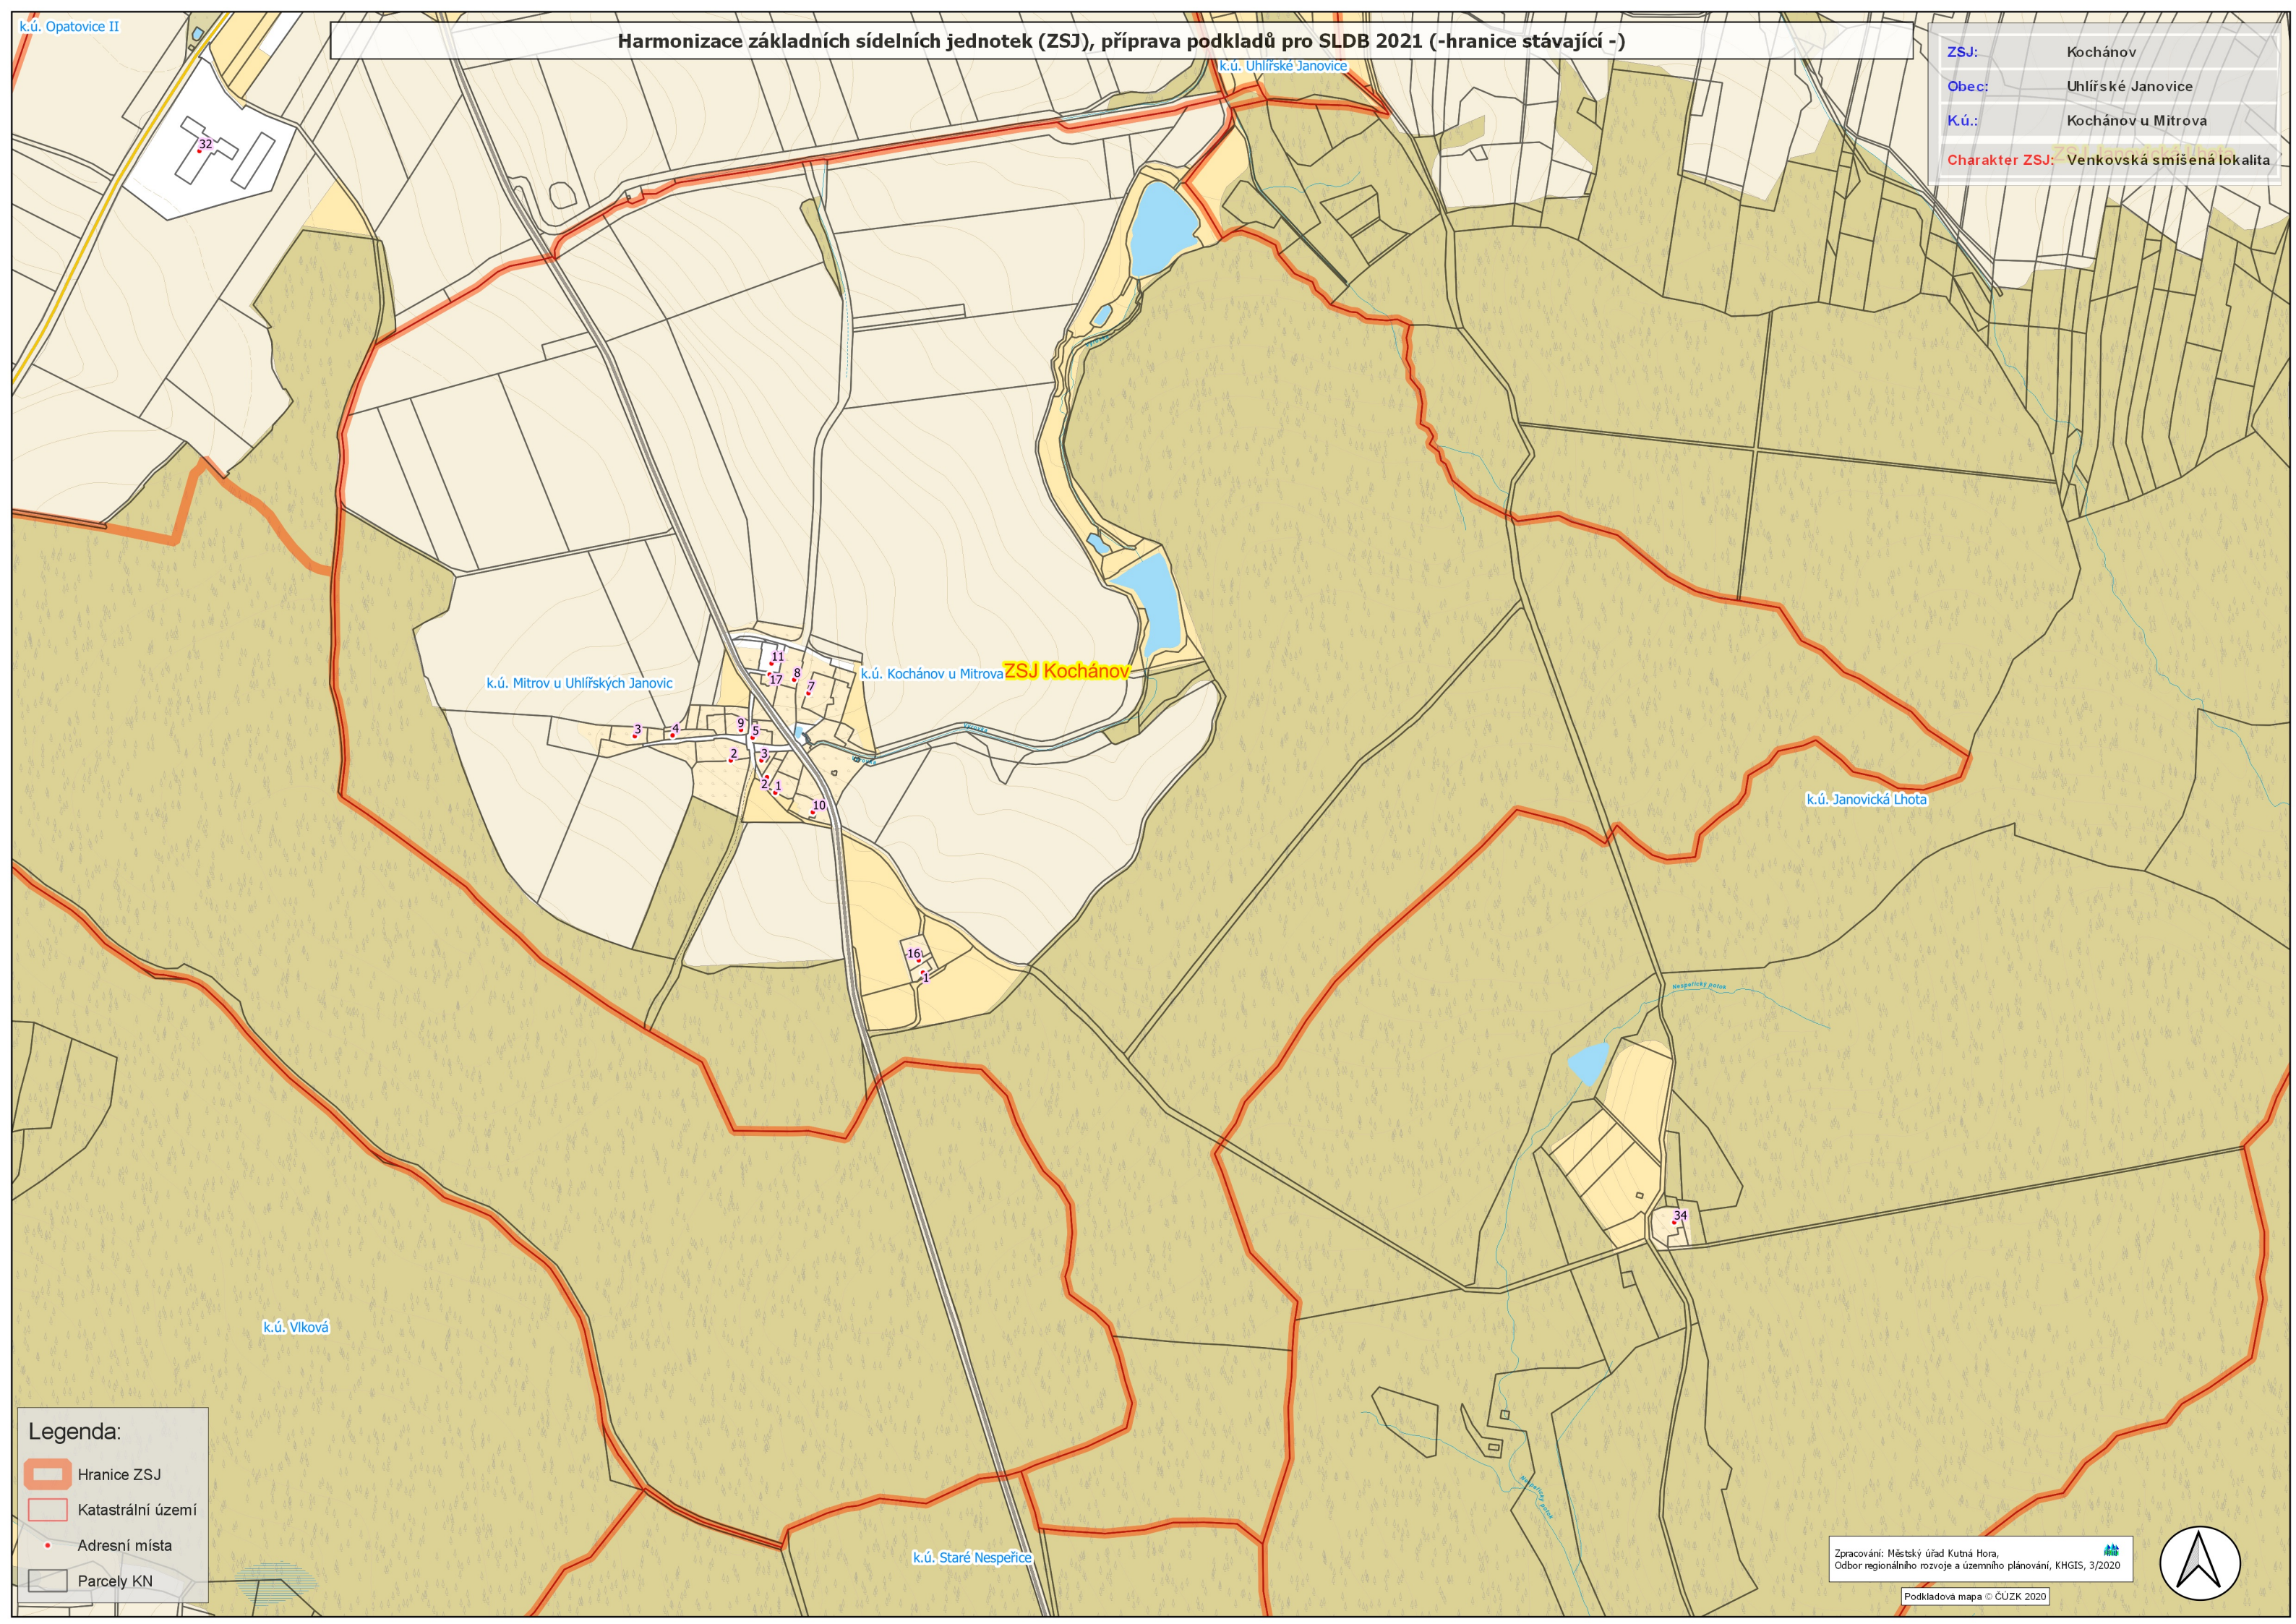

# Harmonizace základních sídelních jednotek (ZSJ), příprava podkladů pro SLDB 2021 (-hranice stávající -)

ZSJ:	Kochánov
Obec:	Uhlířské Janovice
K.ú.:	Kochánov u Mitrova
Charakter ZSJ:	Venkovská smíšená lokalita

k.ú. Opatovice II

k.ú. Uhlířské Janovice

k.ú. Mitrov u Uhlířských Janovic

k.ú. Kochánov u Mitrova **ZSJ Kochánov**

k.ú. Janovická Lhota

k.ú. Vlková

k.ú. Staré Nespěčice

**Legenda:**

- Hranice ZSJ
- Katastrální území
- Adresní místa
- Parcely KN

Zpracování: Městský úřad Kutná Hora,  
Odbor regionálního rozvoje a územního plánování, KHGIS, 3/2020

Podkladová mapa © ČUZK 2020