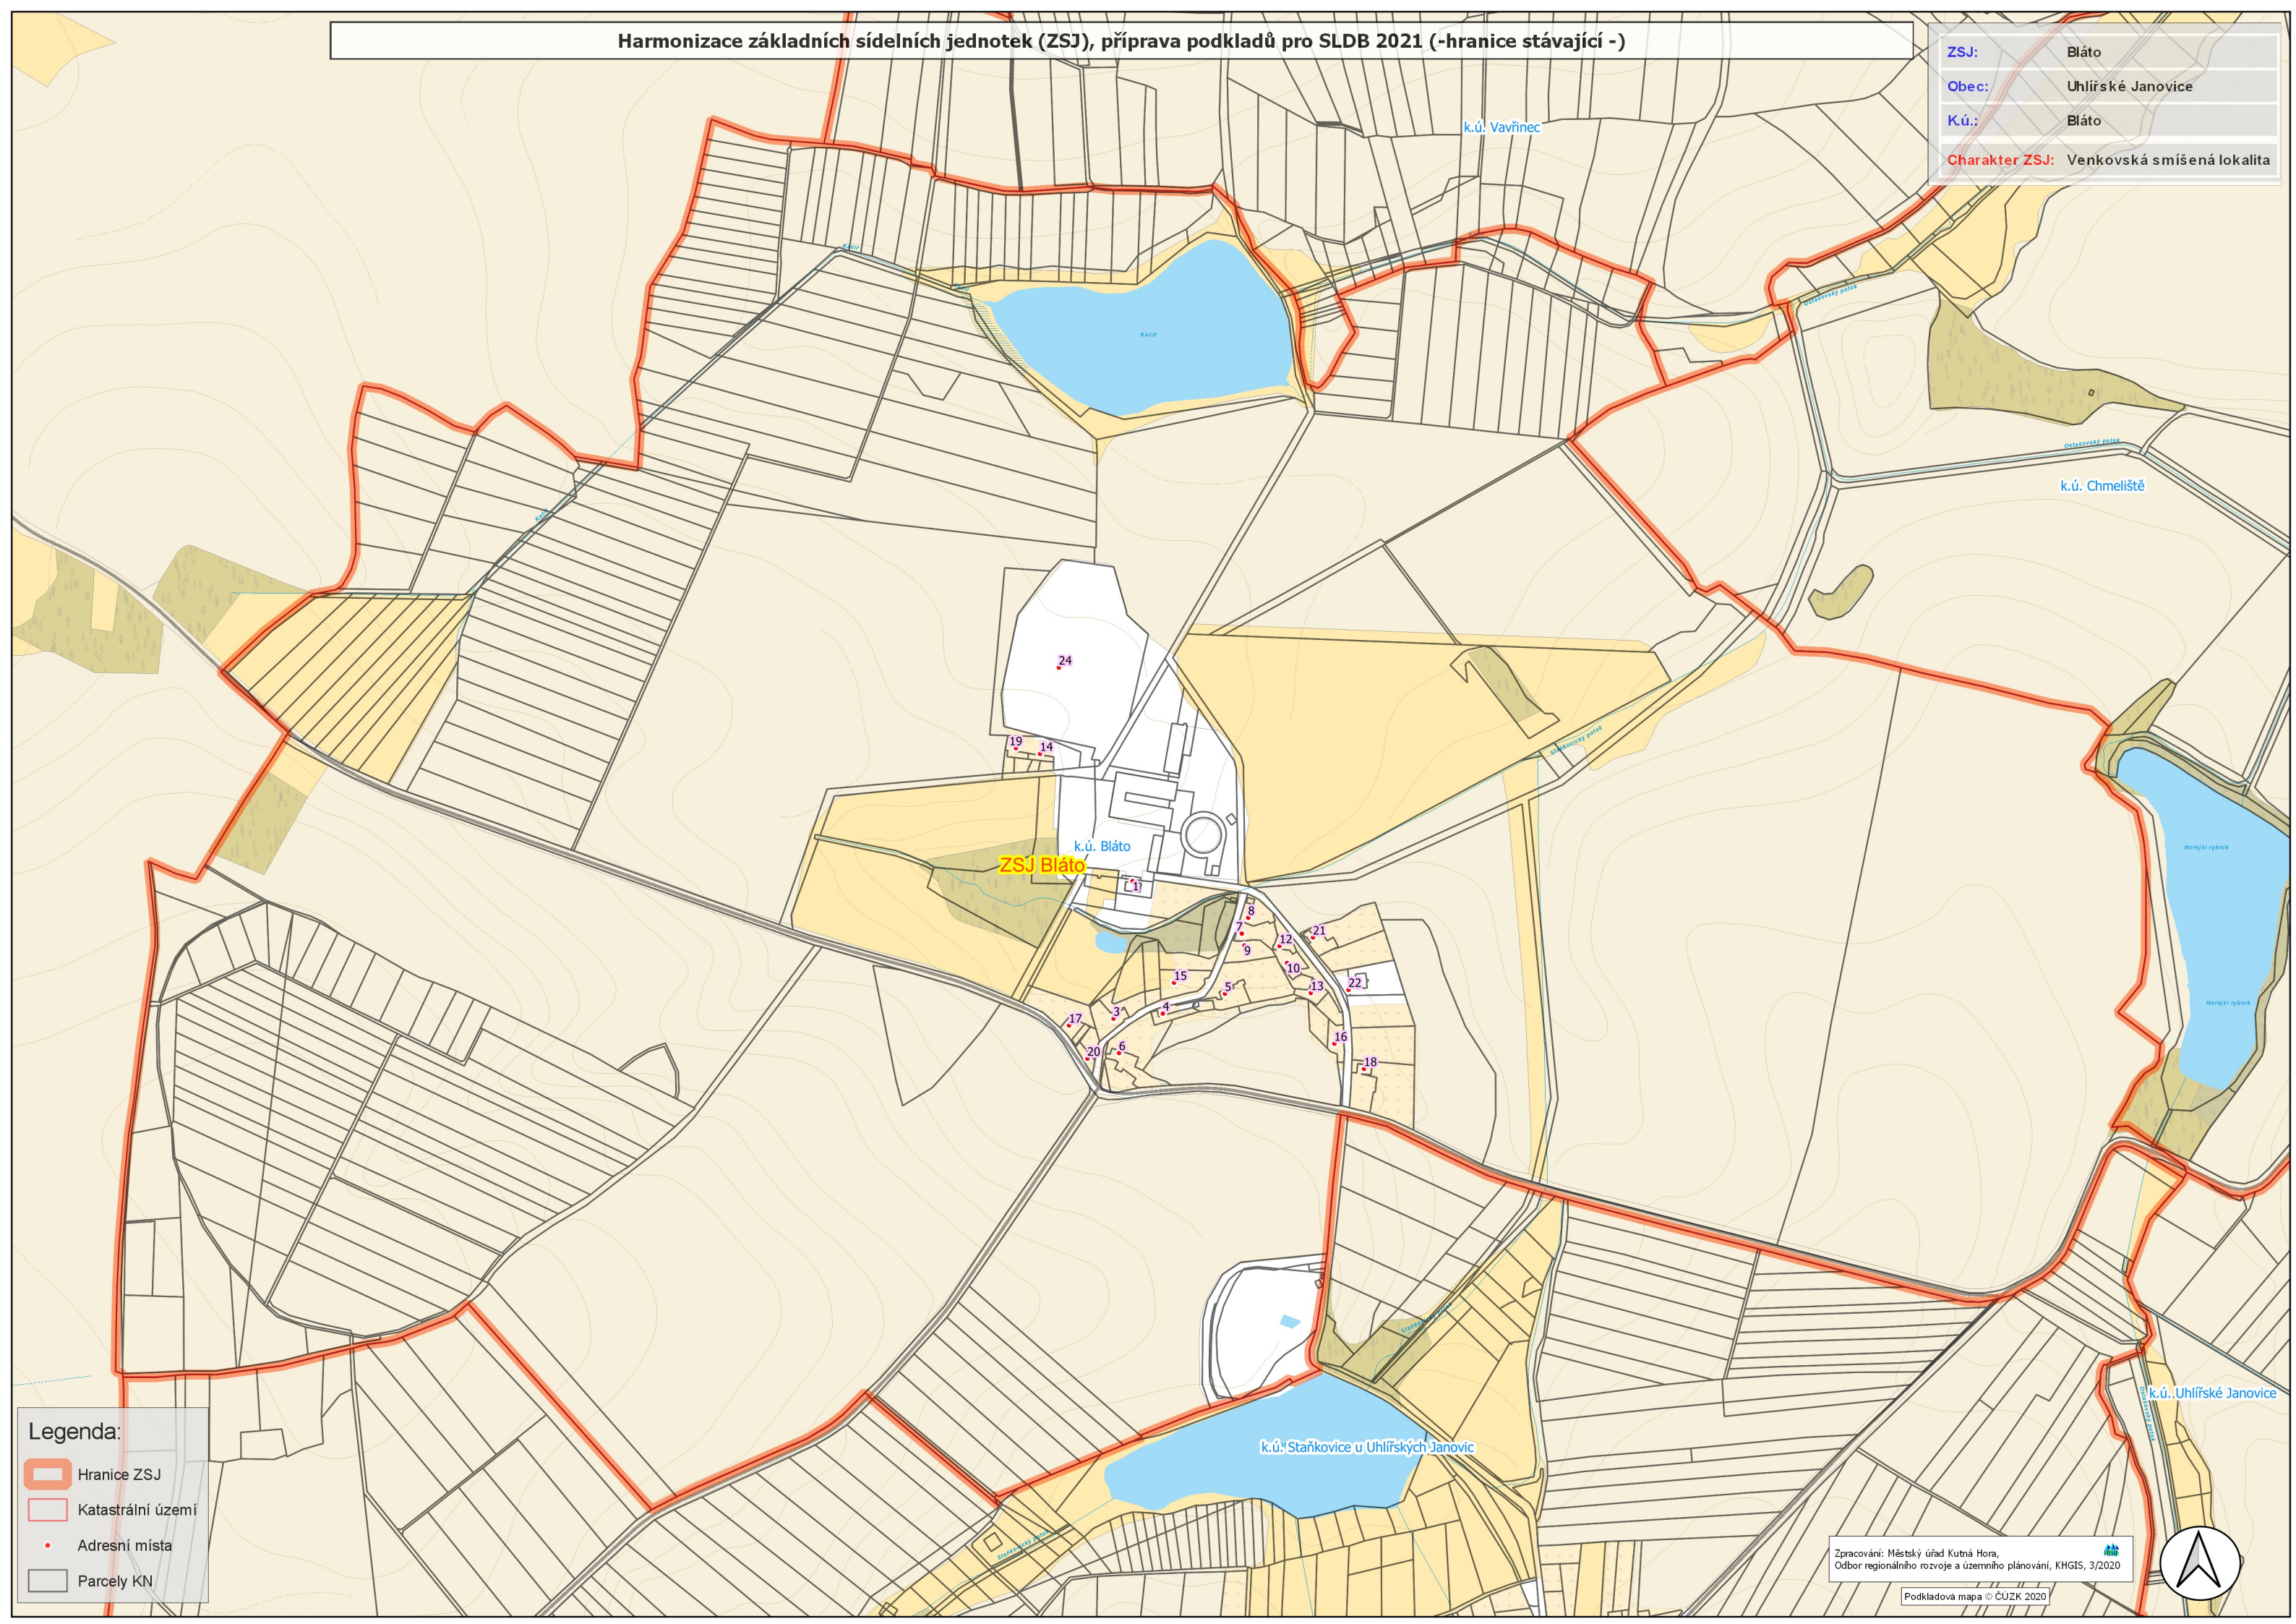

Harmonizace základních sídelních jednotek (ZSJ), příprava podkladů pro SLDB 2021 (-hranice stávající -)

ZSJ:	Bláto
Obec:	Uhlířské Janovice
K.ú.:	Bláto
Charakter ZSJ:	Venkovská smíšená lokalita

Legenda:

	Hranice ZSJ
	Katastrální území
	Adresní místa
	Parcely KN

Zpracování: Městský úřad Kutná Hora,
Odbor regionálního rozvoje a územního plánování, KHGIS, 3/2020

Podkladová mapa © ČUZK 2020