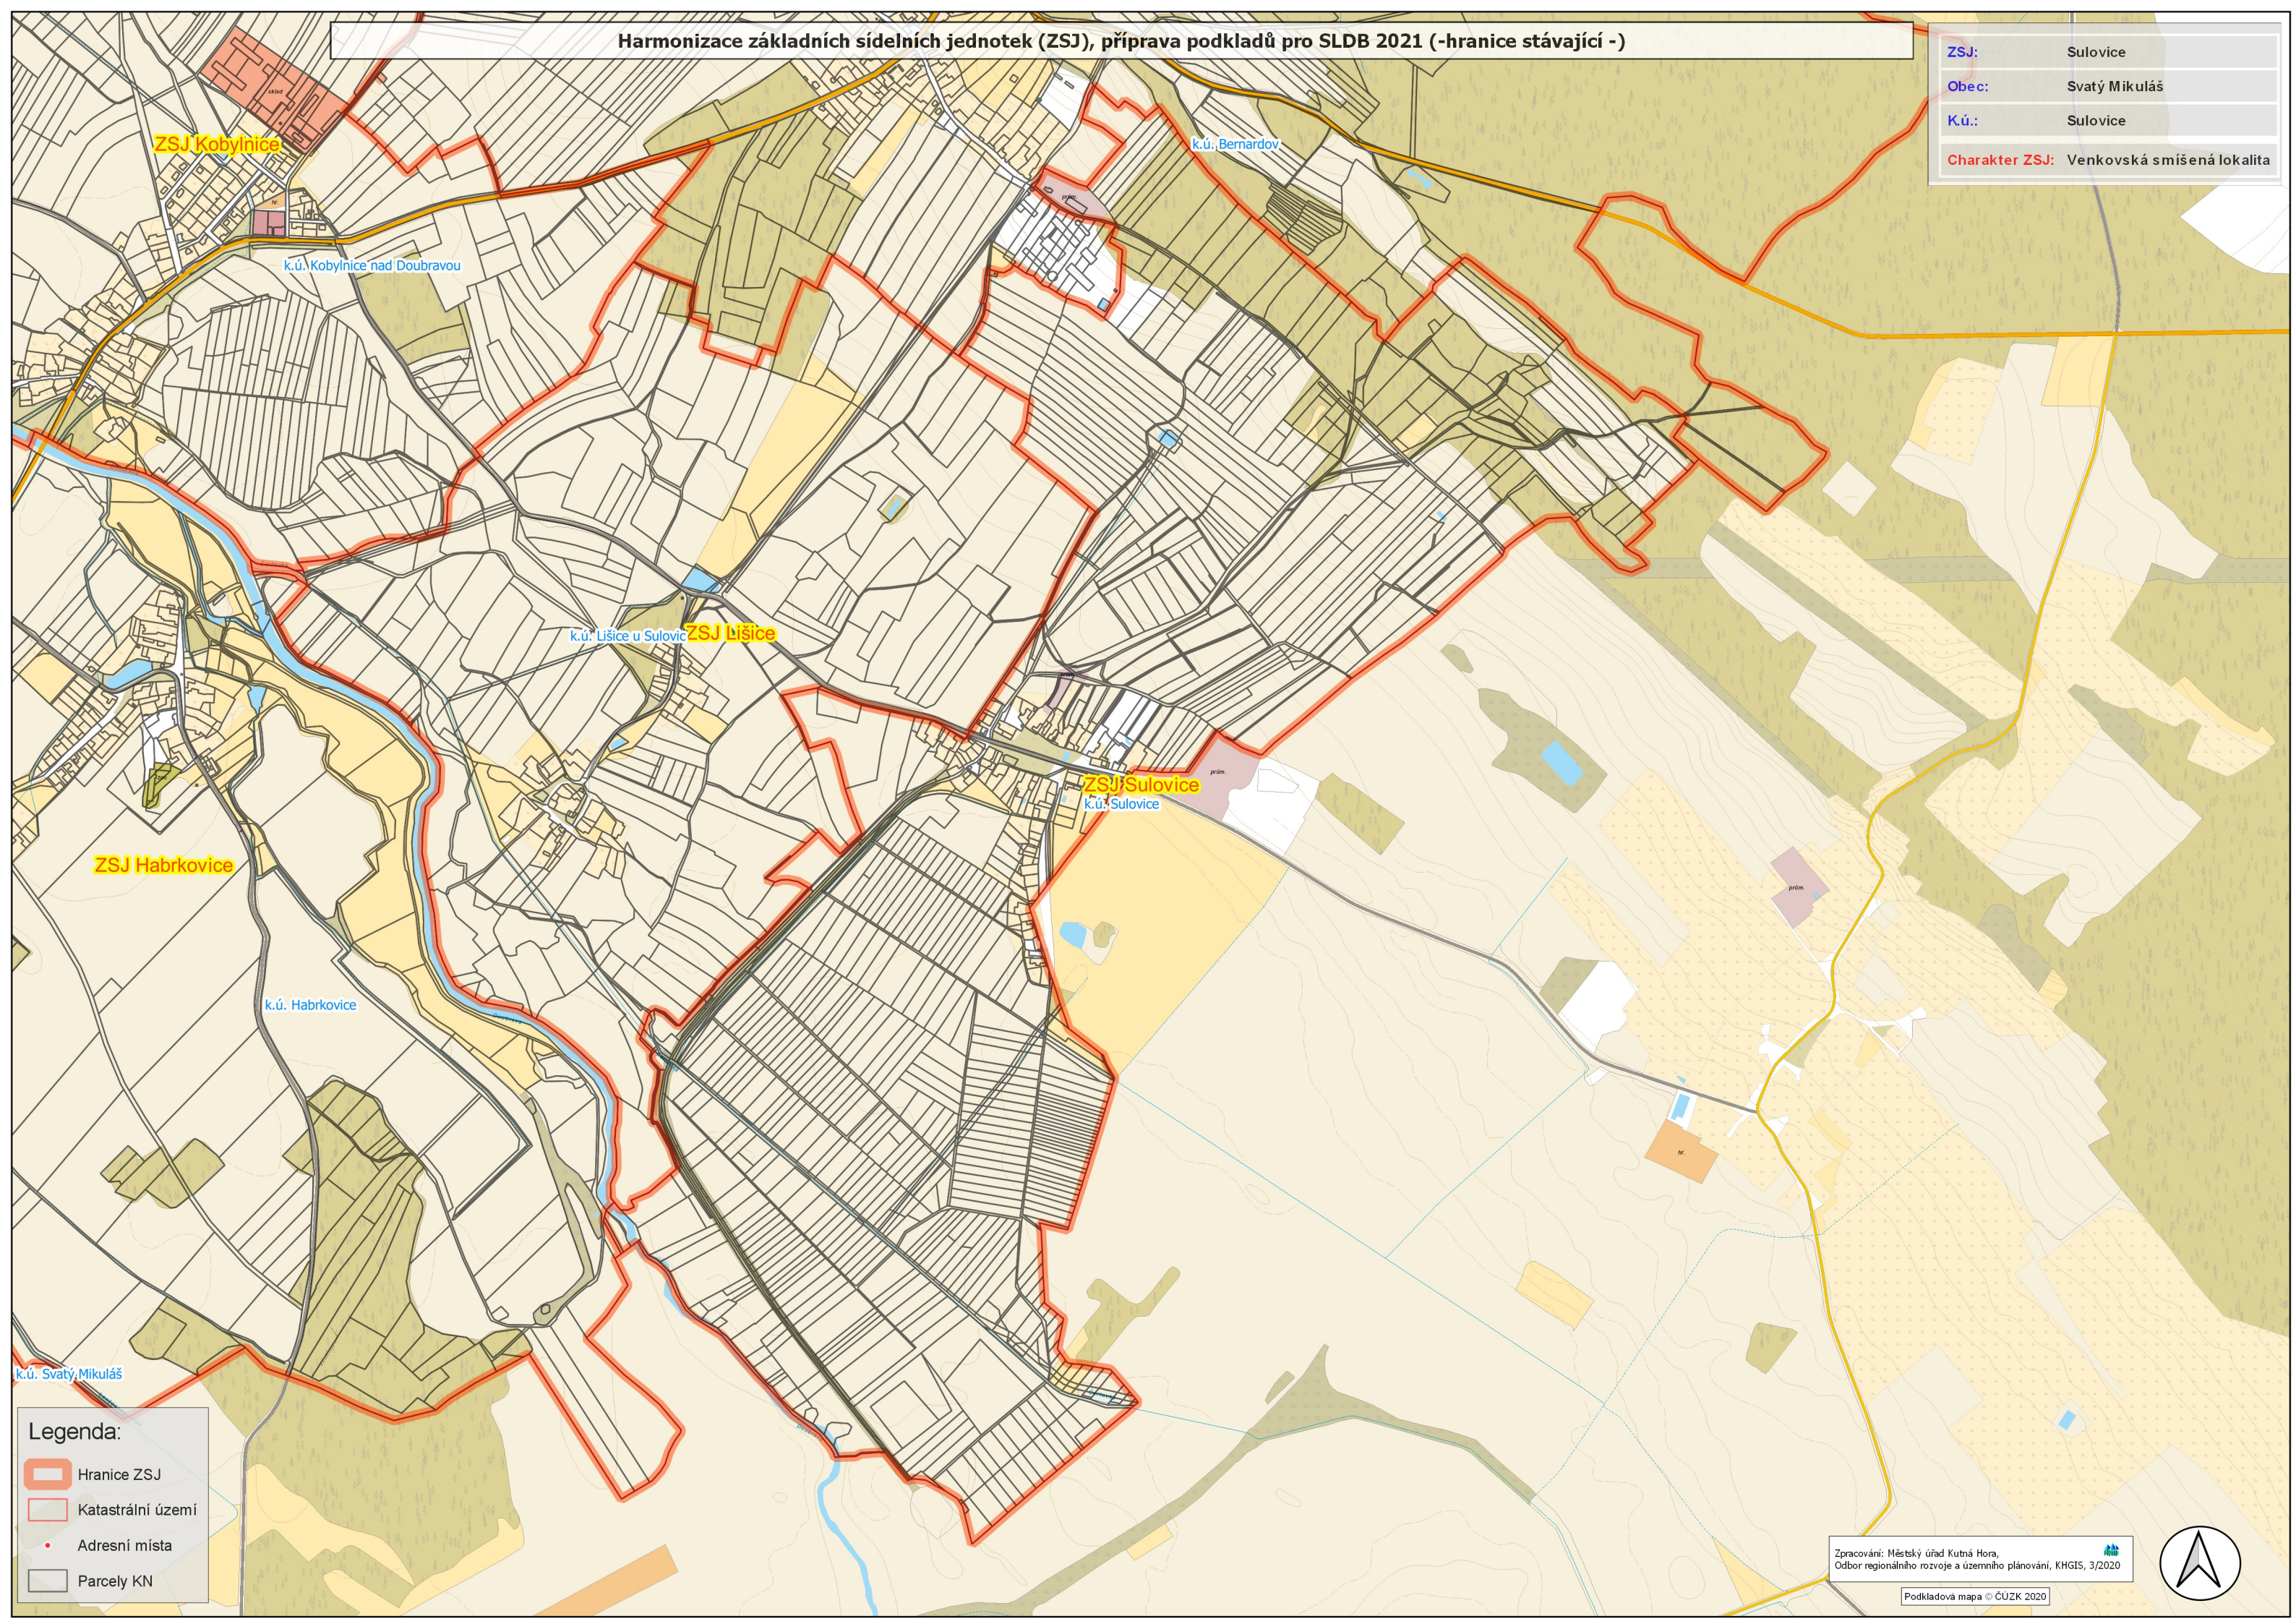

Harmonizace základních sídelních jednotek (ZSJ), příprava podkladů pro SLDB 2021 (-hranice stávající -)

ZSJ:	Sulovice
Obec:	Svatý Mikuláš
K.ú.:	Sulovice
Charakter ZSJ:	Venkovská smíšená lokalita

Legenda:

- Hranice ZSJ
- Katastrální území
- Adresní místa
- Parcely KN