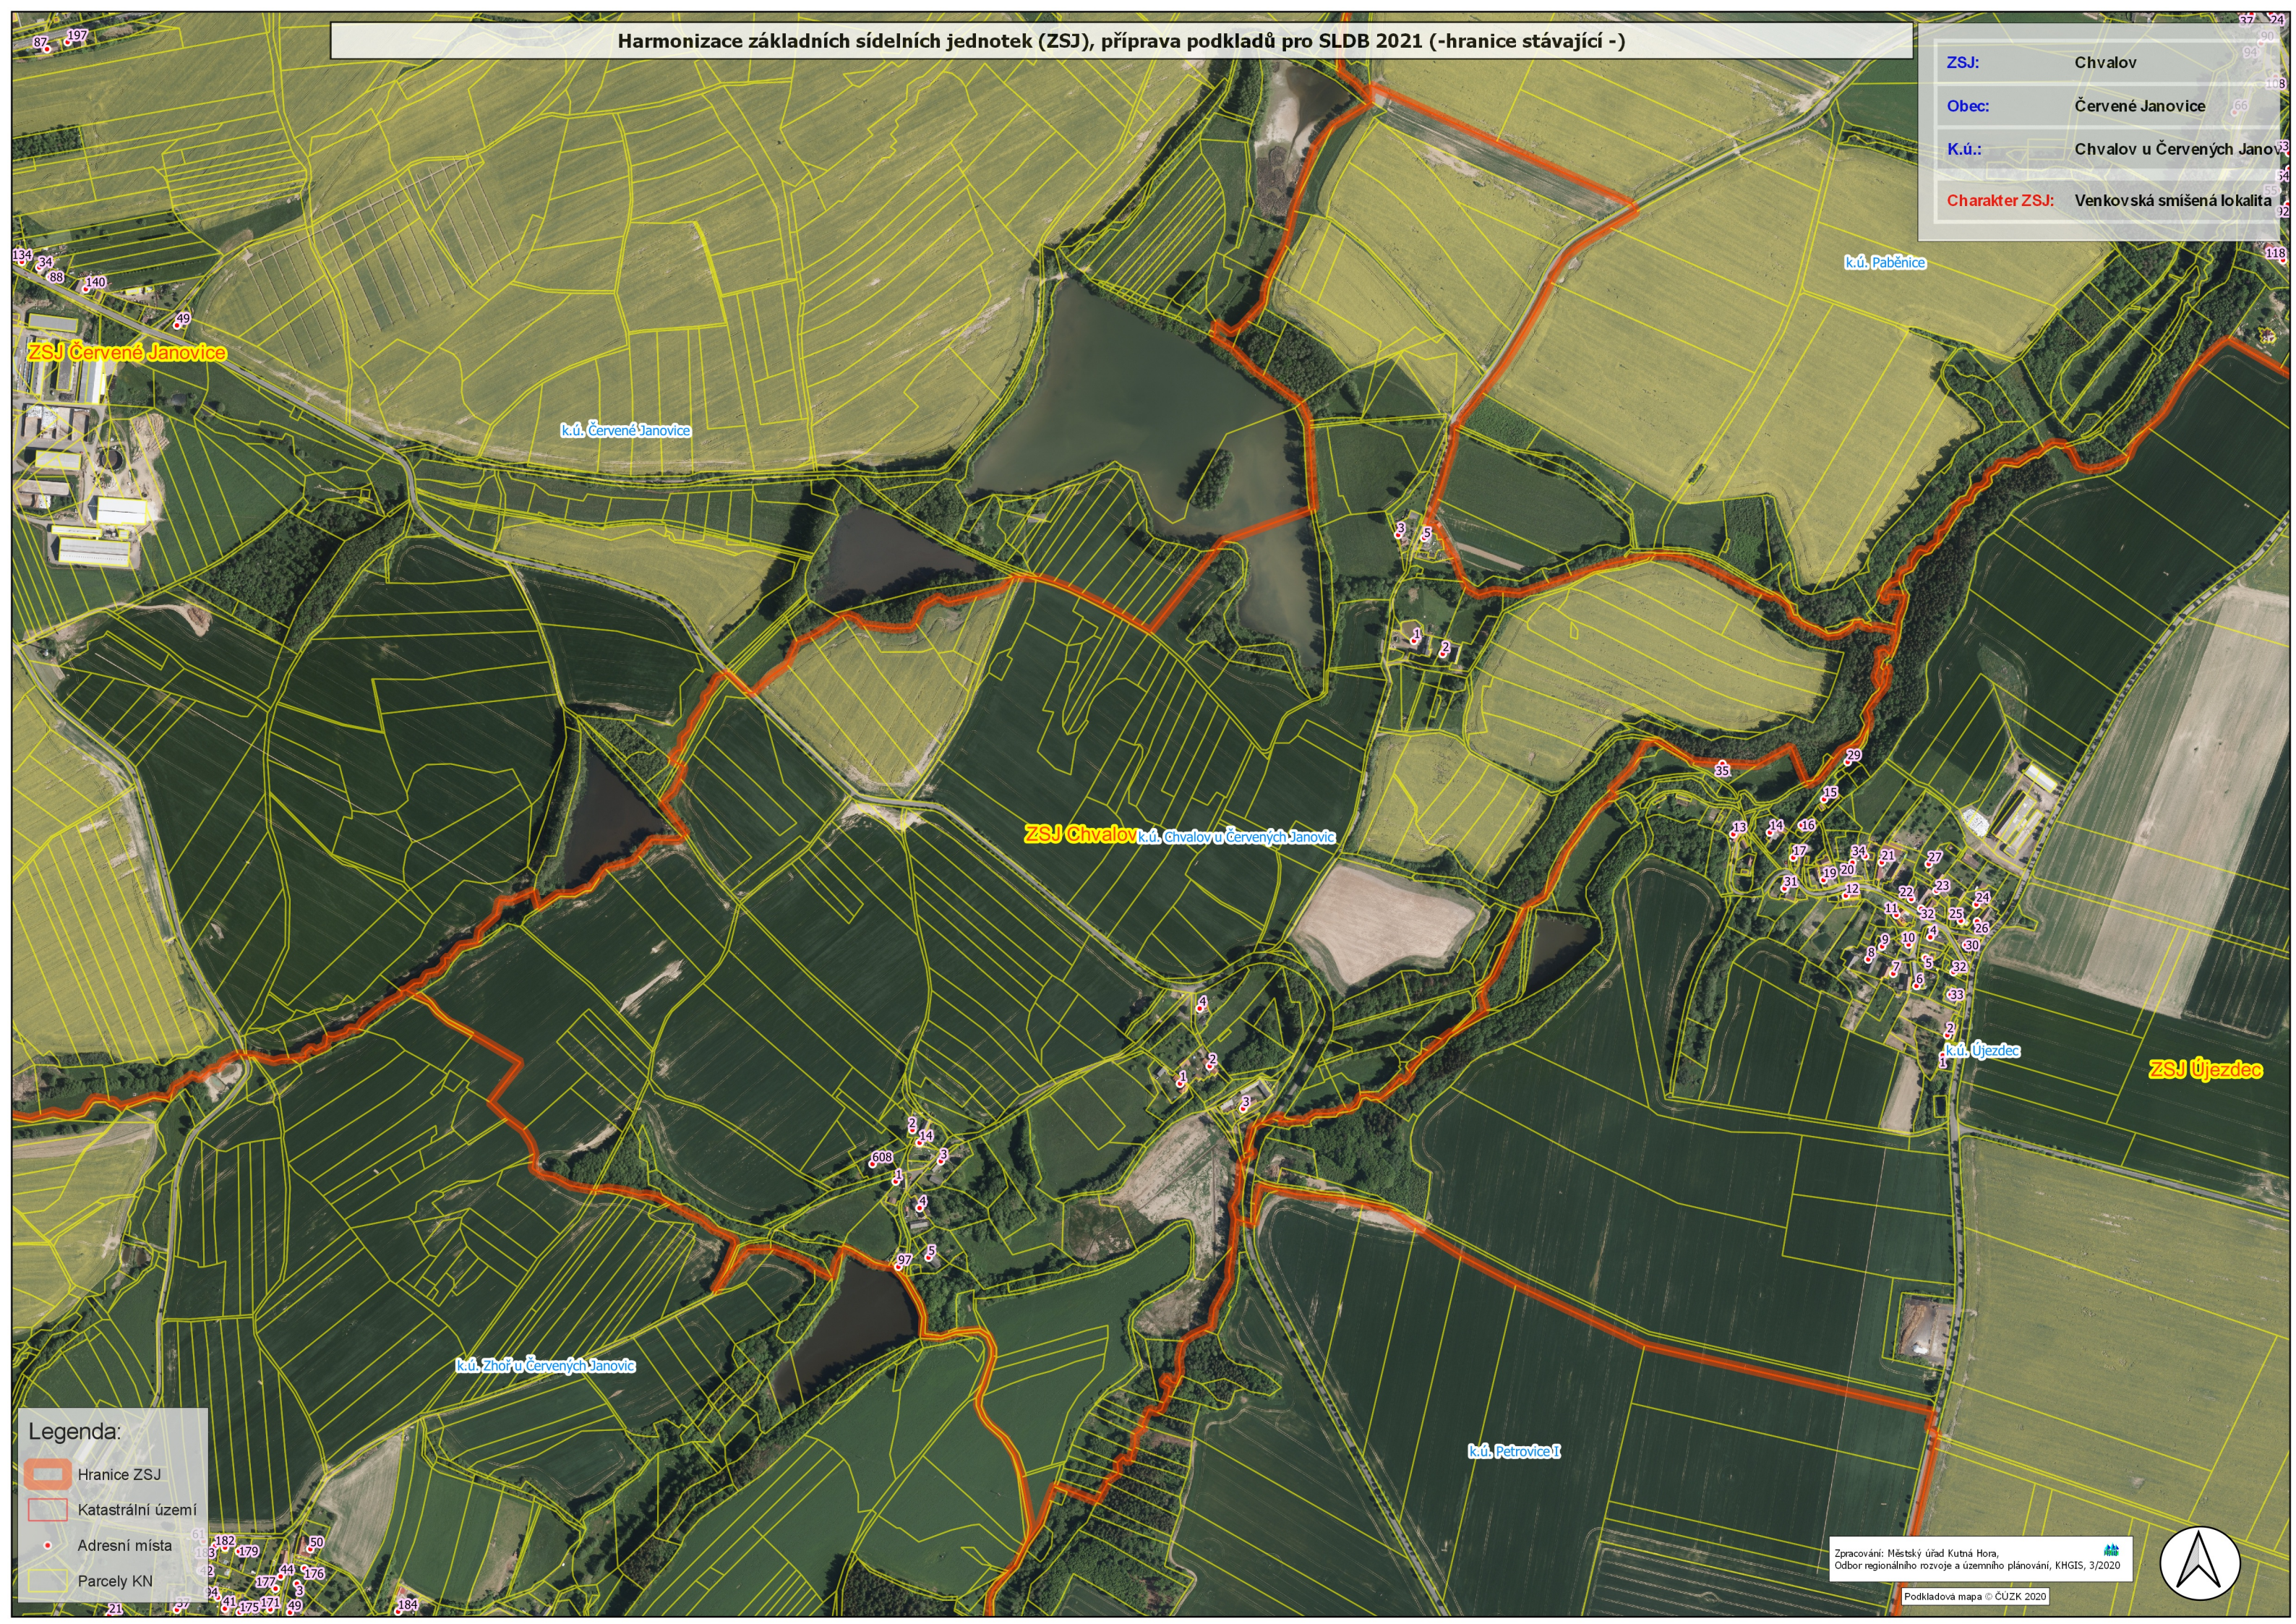

Harmonizace základních sídelních jednotek (ZSJ), příprava podkladů pro SLDB 2021 (-hranice stávající -)

ZSJ:	Chvalov
Obec:	Červené Janovice
K.ú.:	Chvalov u Červených Janovic
Charakter ZSJ:	Venkovská smíšená lokalita

ZSJ Červené Janovice

k.ú. Červené Janovice

ZSJ Chvalov k.ú. Chvalov u Červených Janovic

k.ú. Paběnice

ZSJ Újezdec

k.ú. Újezdec

k.ú. Zhoř u Červených Janovic

k.ú. Petrovice I

Legenda:

- Hranice ZSJ
- Katastrální území
- Adresní místa
- Parcely KN

Zpracování: Městský úřad Kutná Hora,
Odbor regionálního rozvoje a územního plánování, KHGIS, 3/2020

Podkladová mapa © ČUZK 2020