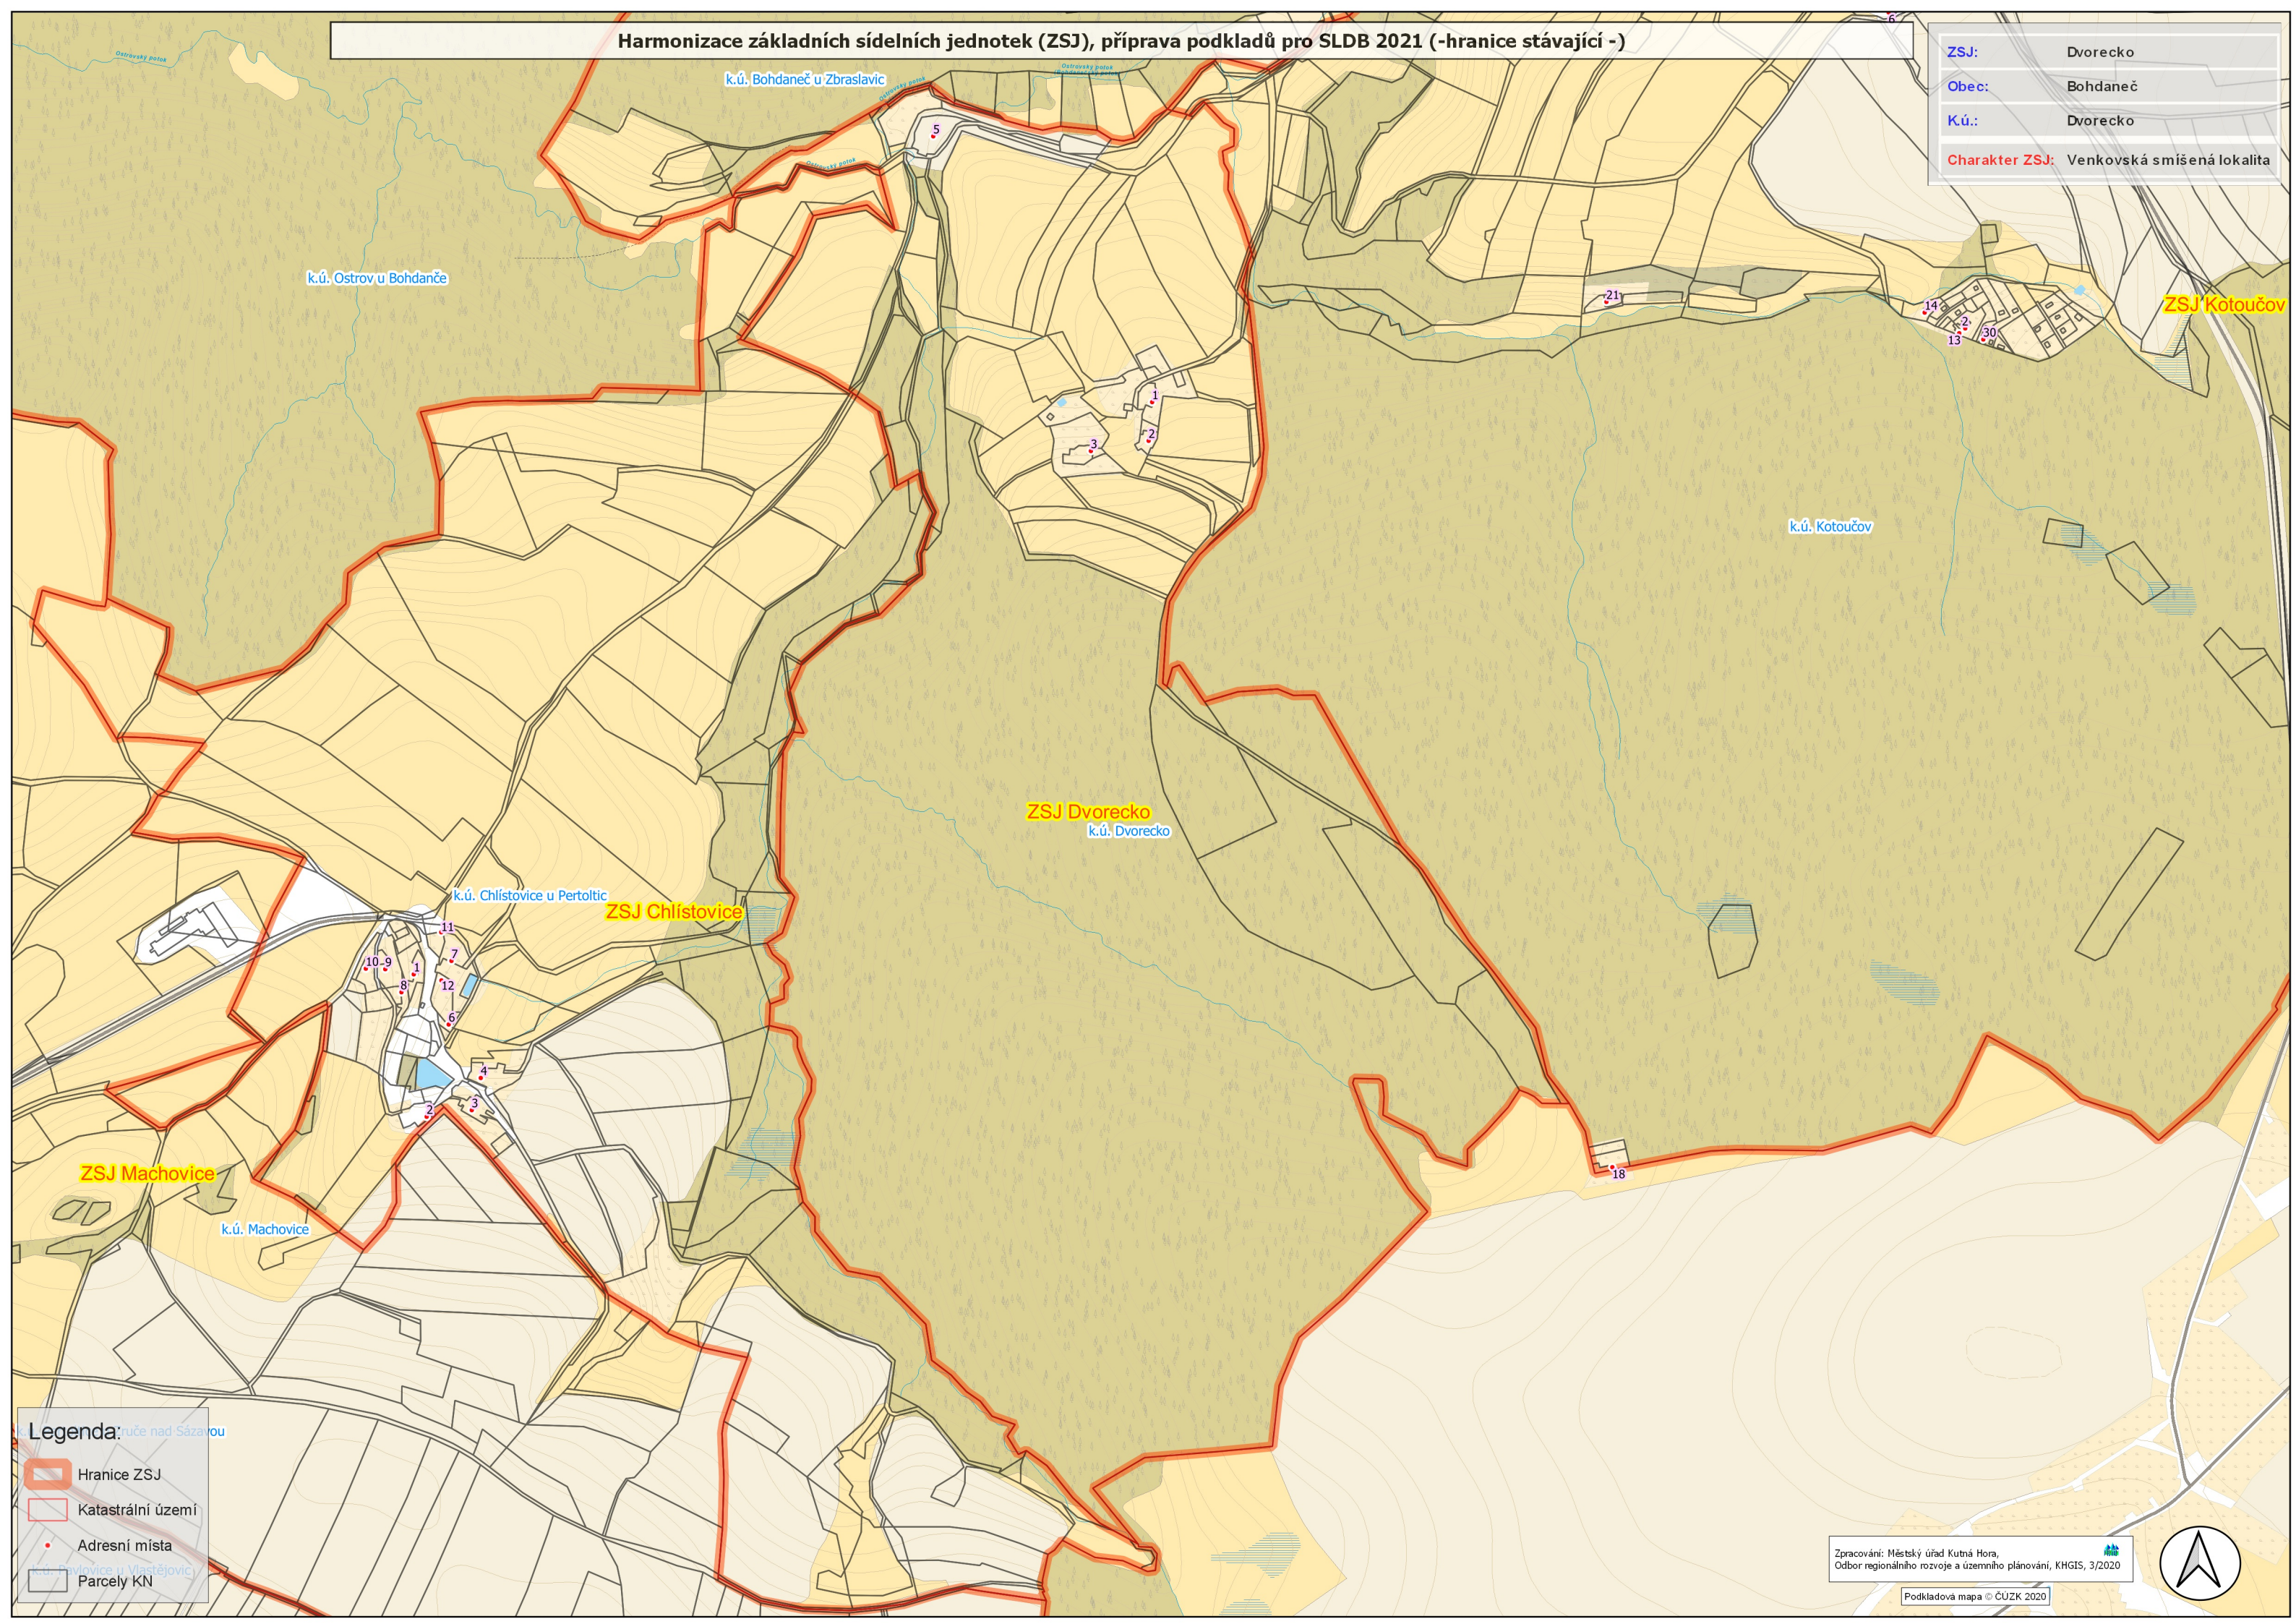

Harmonizace základních sídelních jednotek (ZSJ), příprava podkladů pro SLDB 2021 (-hranice stávající -)

ZSJ: Dvorecko
Obec: Bohdaneč
K.ú.: Dvorecko
Charakter ZSJ: Venkovská smíšená lokalita

Legenda:

- Hranice ZSJ
- Katastrální území
- Adresní místa
- Parcely KN

Zpracování: Městský úřad Kutná Hora,
Odbor regionálního rozvoje a územního plánování, KHGIS, 3/2020

Podkladová mapa © ČUZK 2020