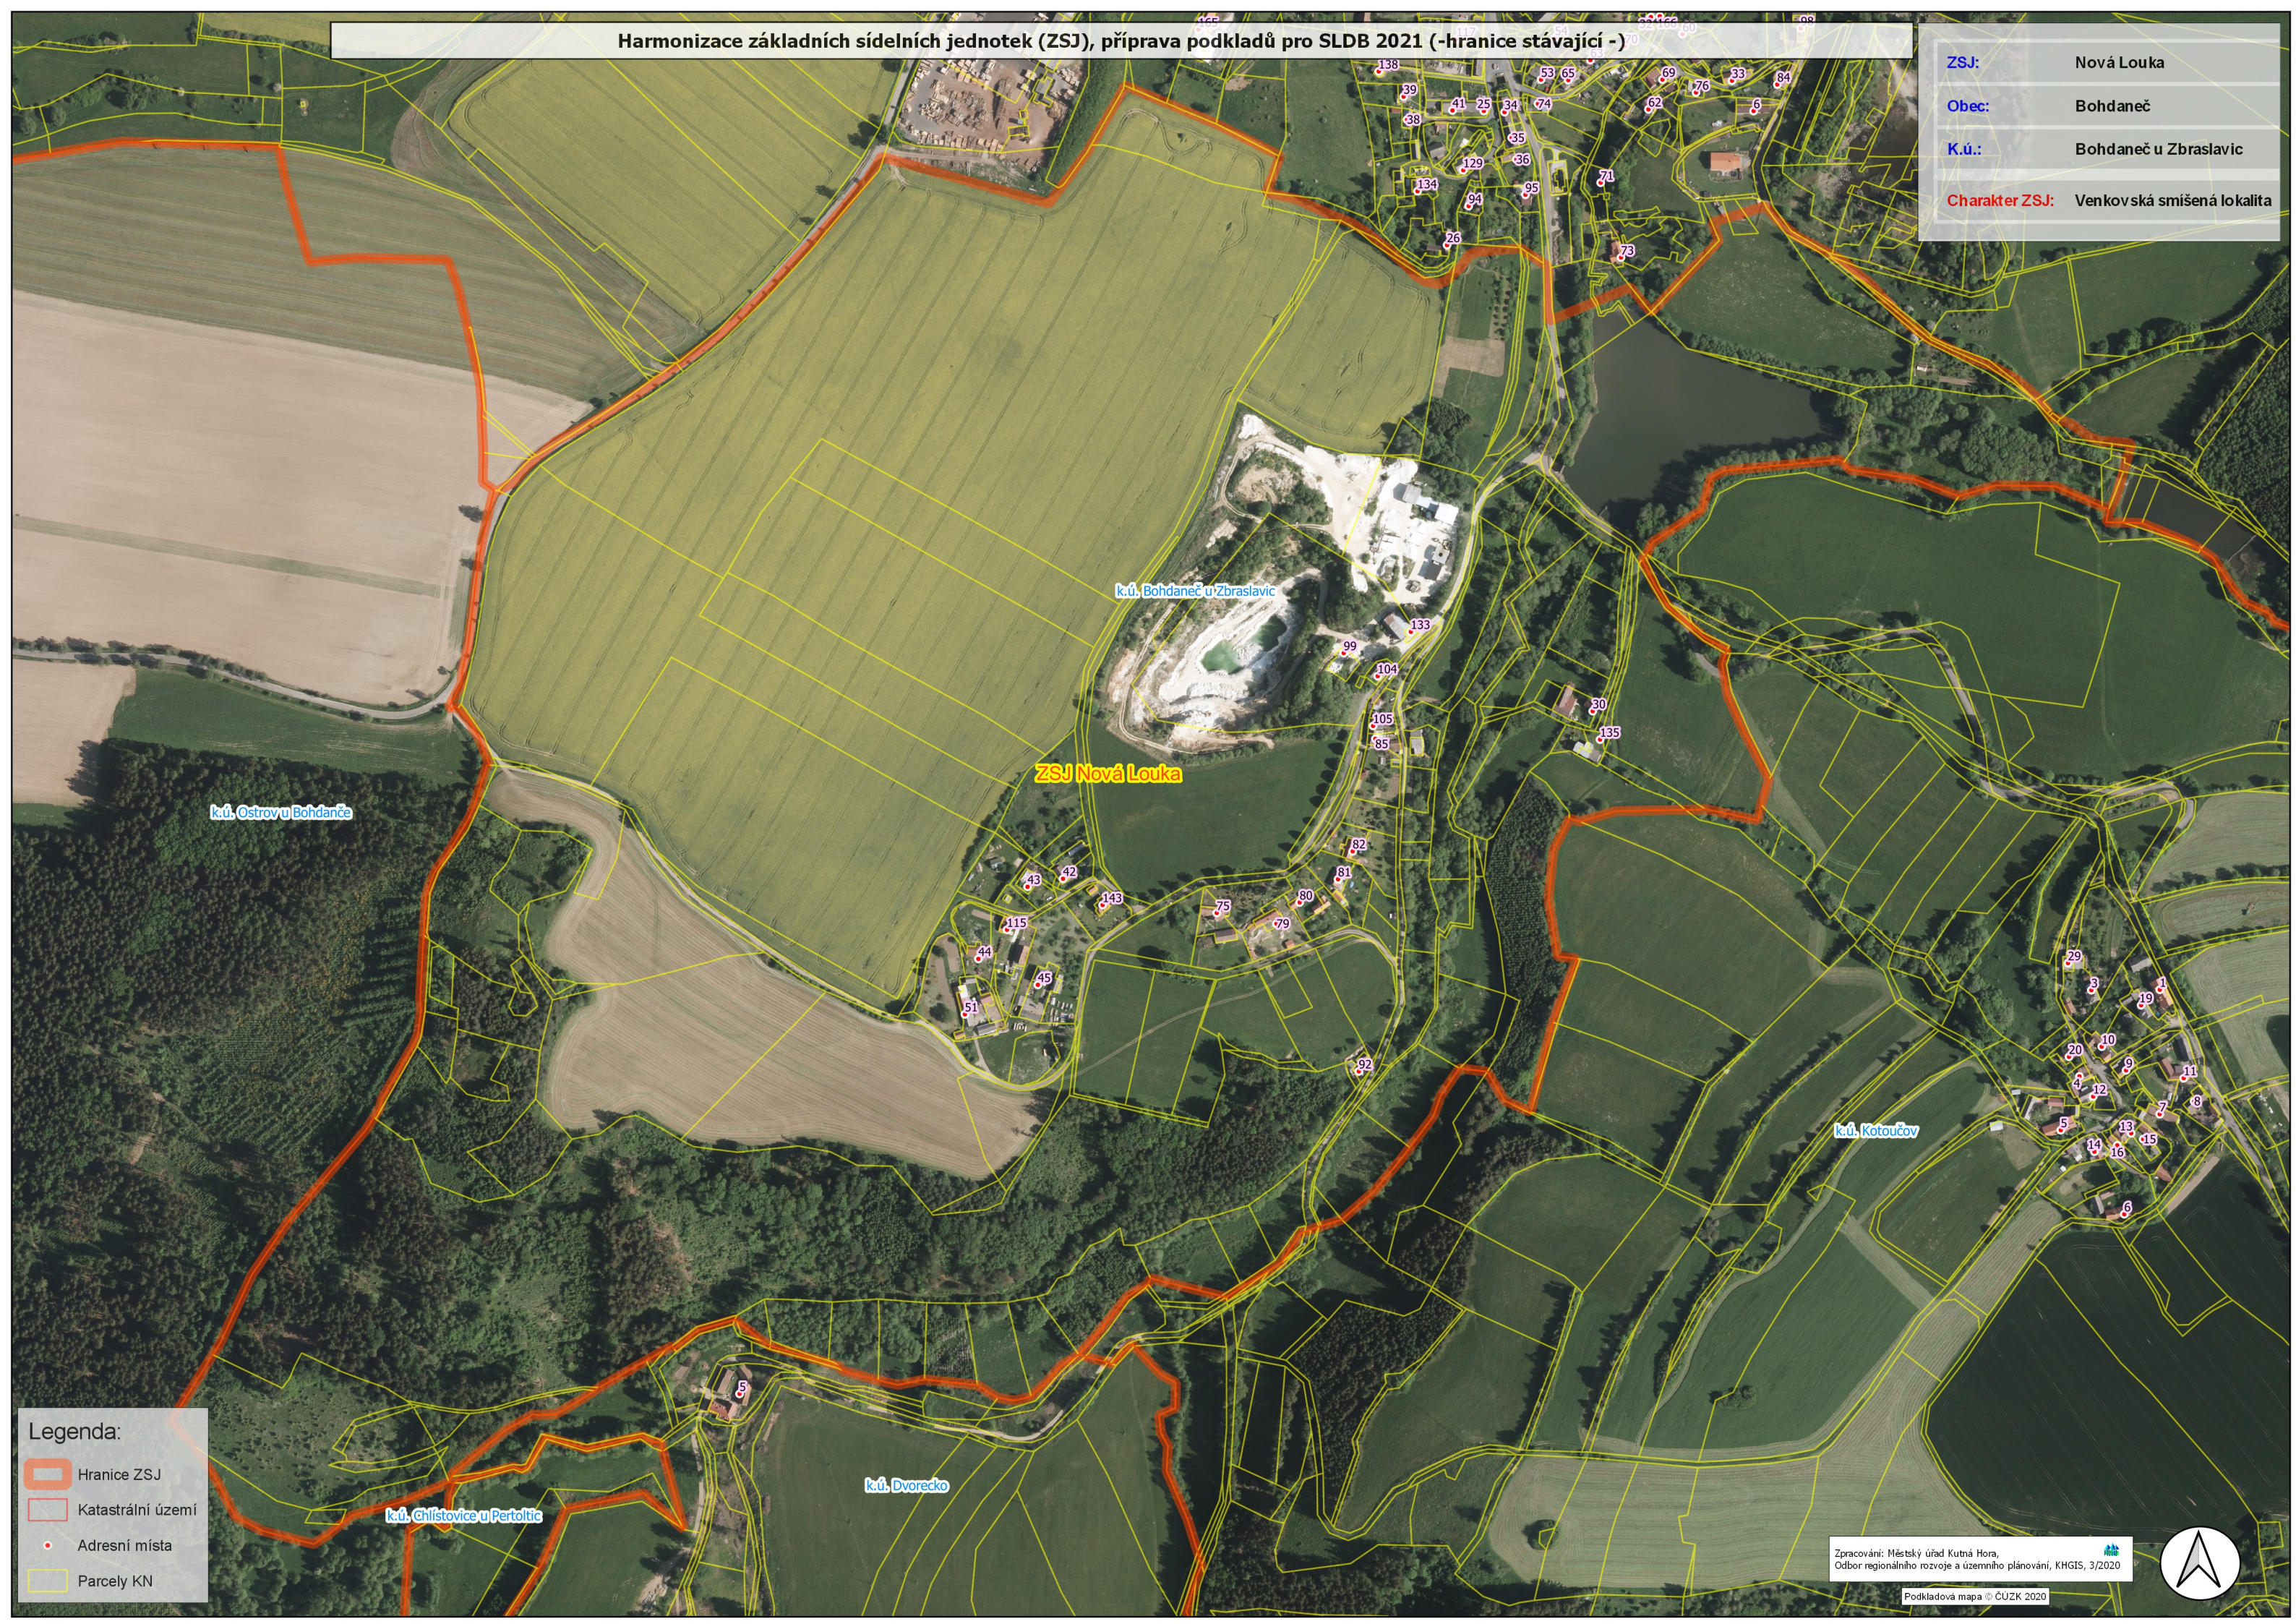

Harmonizace základních sídelních jednotek (ZSJ), příprava podkladů pro SLDB 2021 (-hranice stávající -)

ZSJ:	Nová Louka
Obec:	Bohdaneč
K.ú.:	Bohdaneč u Zbraslavic
Charakter ZSJ:	Venkovská smíšená lokalita

ZSJ Nová Louka

k.ú. Bohdaneč u Zbraslavic

k.ú. Ostrov u Bohdaneče

k.ú. Kotoučův

k.ú. Dvůrečko

k.ú. Chlístovice u Pertoltic

Legenda:

	Hranice ZSJ
	Katastrální území
	Adresní místa
	Parcely KN

Zpracování: Městský úřad Kutná Hora,  
Odbor regionálního rozvoje a územního plánování, KHGIS, 3/2020

Podkladová mapa © ČUZK 2020