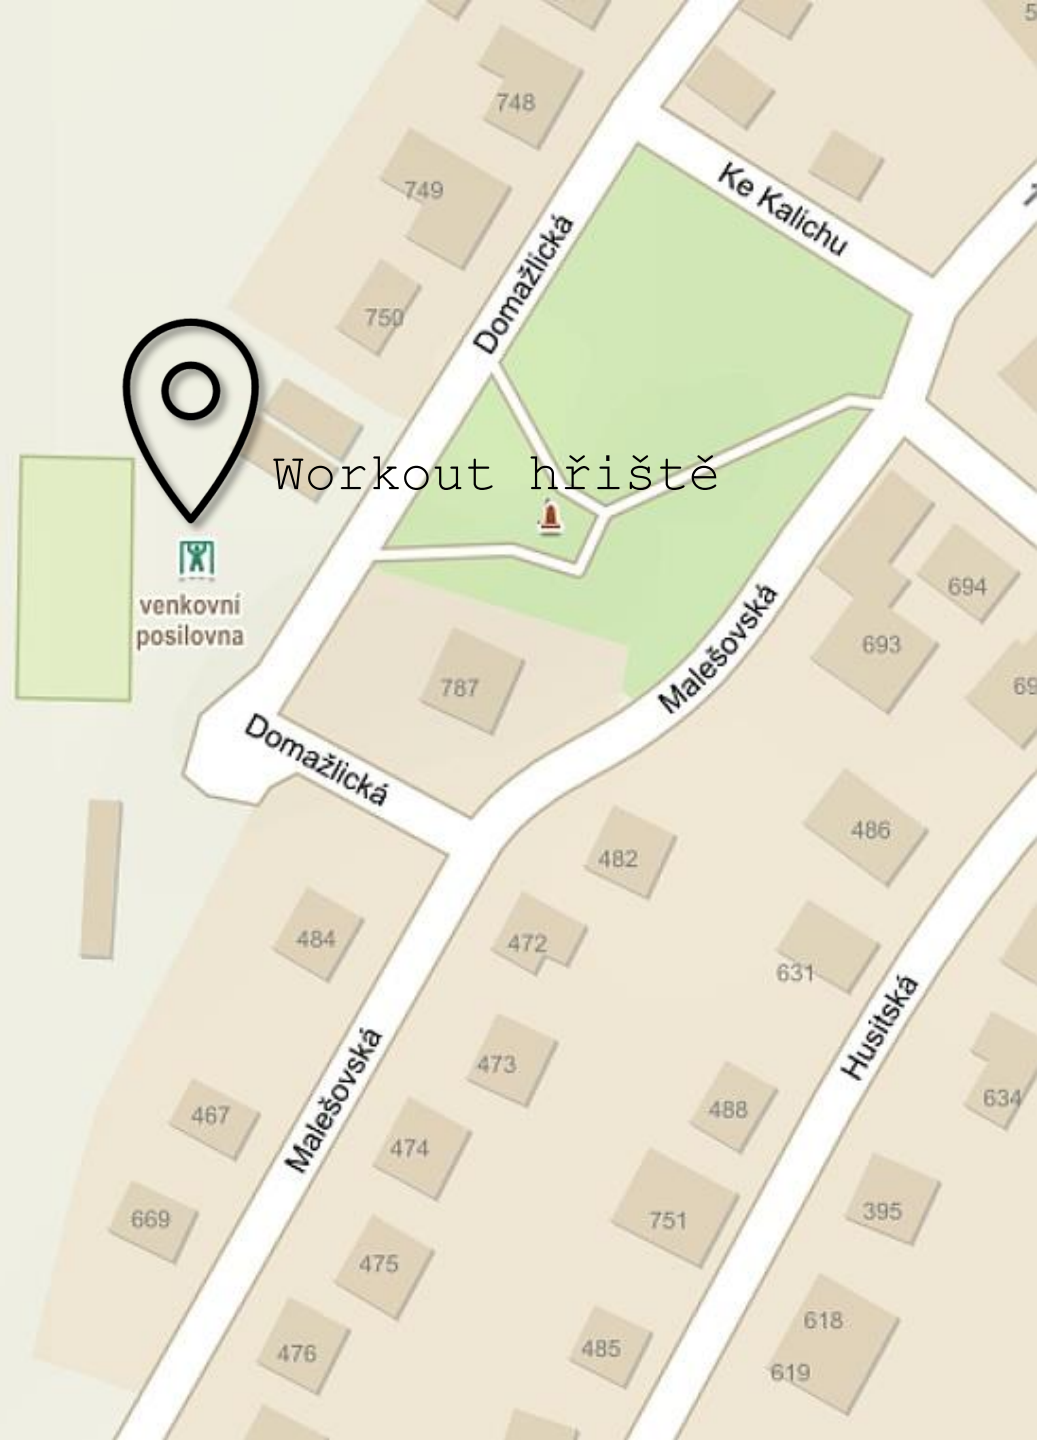

STADION OLYMPIA
KUTNÁ HORA

Úprava dopadové plochy na
workout hřišti

Předkladatel Kateřina Lebedová

UMÍSTĚNÍ

- Pozemek ve vlastnictví města Kutná Hora
- Sportovní areál
- V sousedství
 - ❖ SKP Olympia KH,
 - ❖ Olympia Spartan Training KH
 - ❖ Dětské hřiště

VIZUALIZACE

V ZIMĚ

VIZUALIZACE

V LÉTĚ

SOUČASNÝ STAV POVRCHU

Pryžová litá štěpka

- litý polyuretanový povrch z EPDM granulátu
- zaručuje bezpečnost
- zdravotně nezávadný
- extrémně dlouhá životnost
- minimálními nároky na údržbu
- široká škála barevných možností
- design si zákazník vytváří na míru