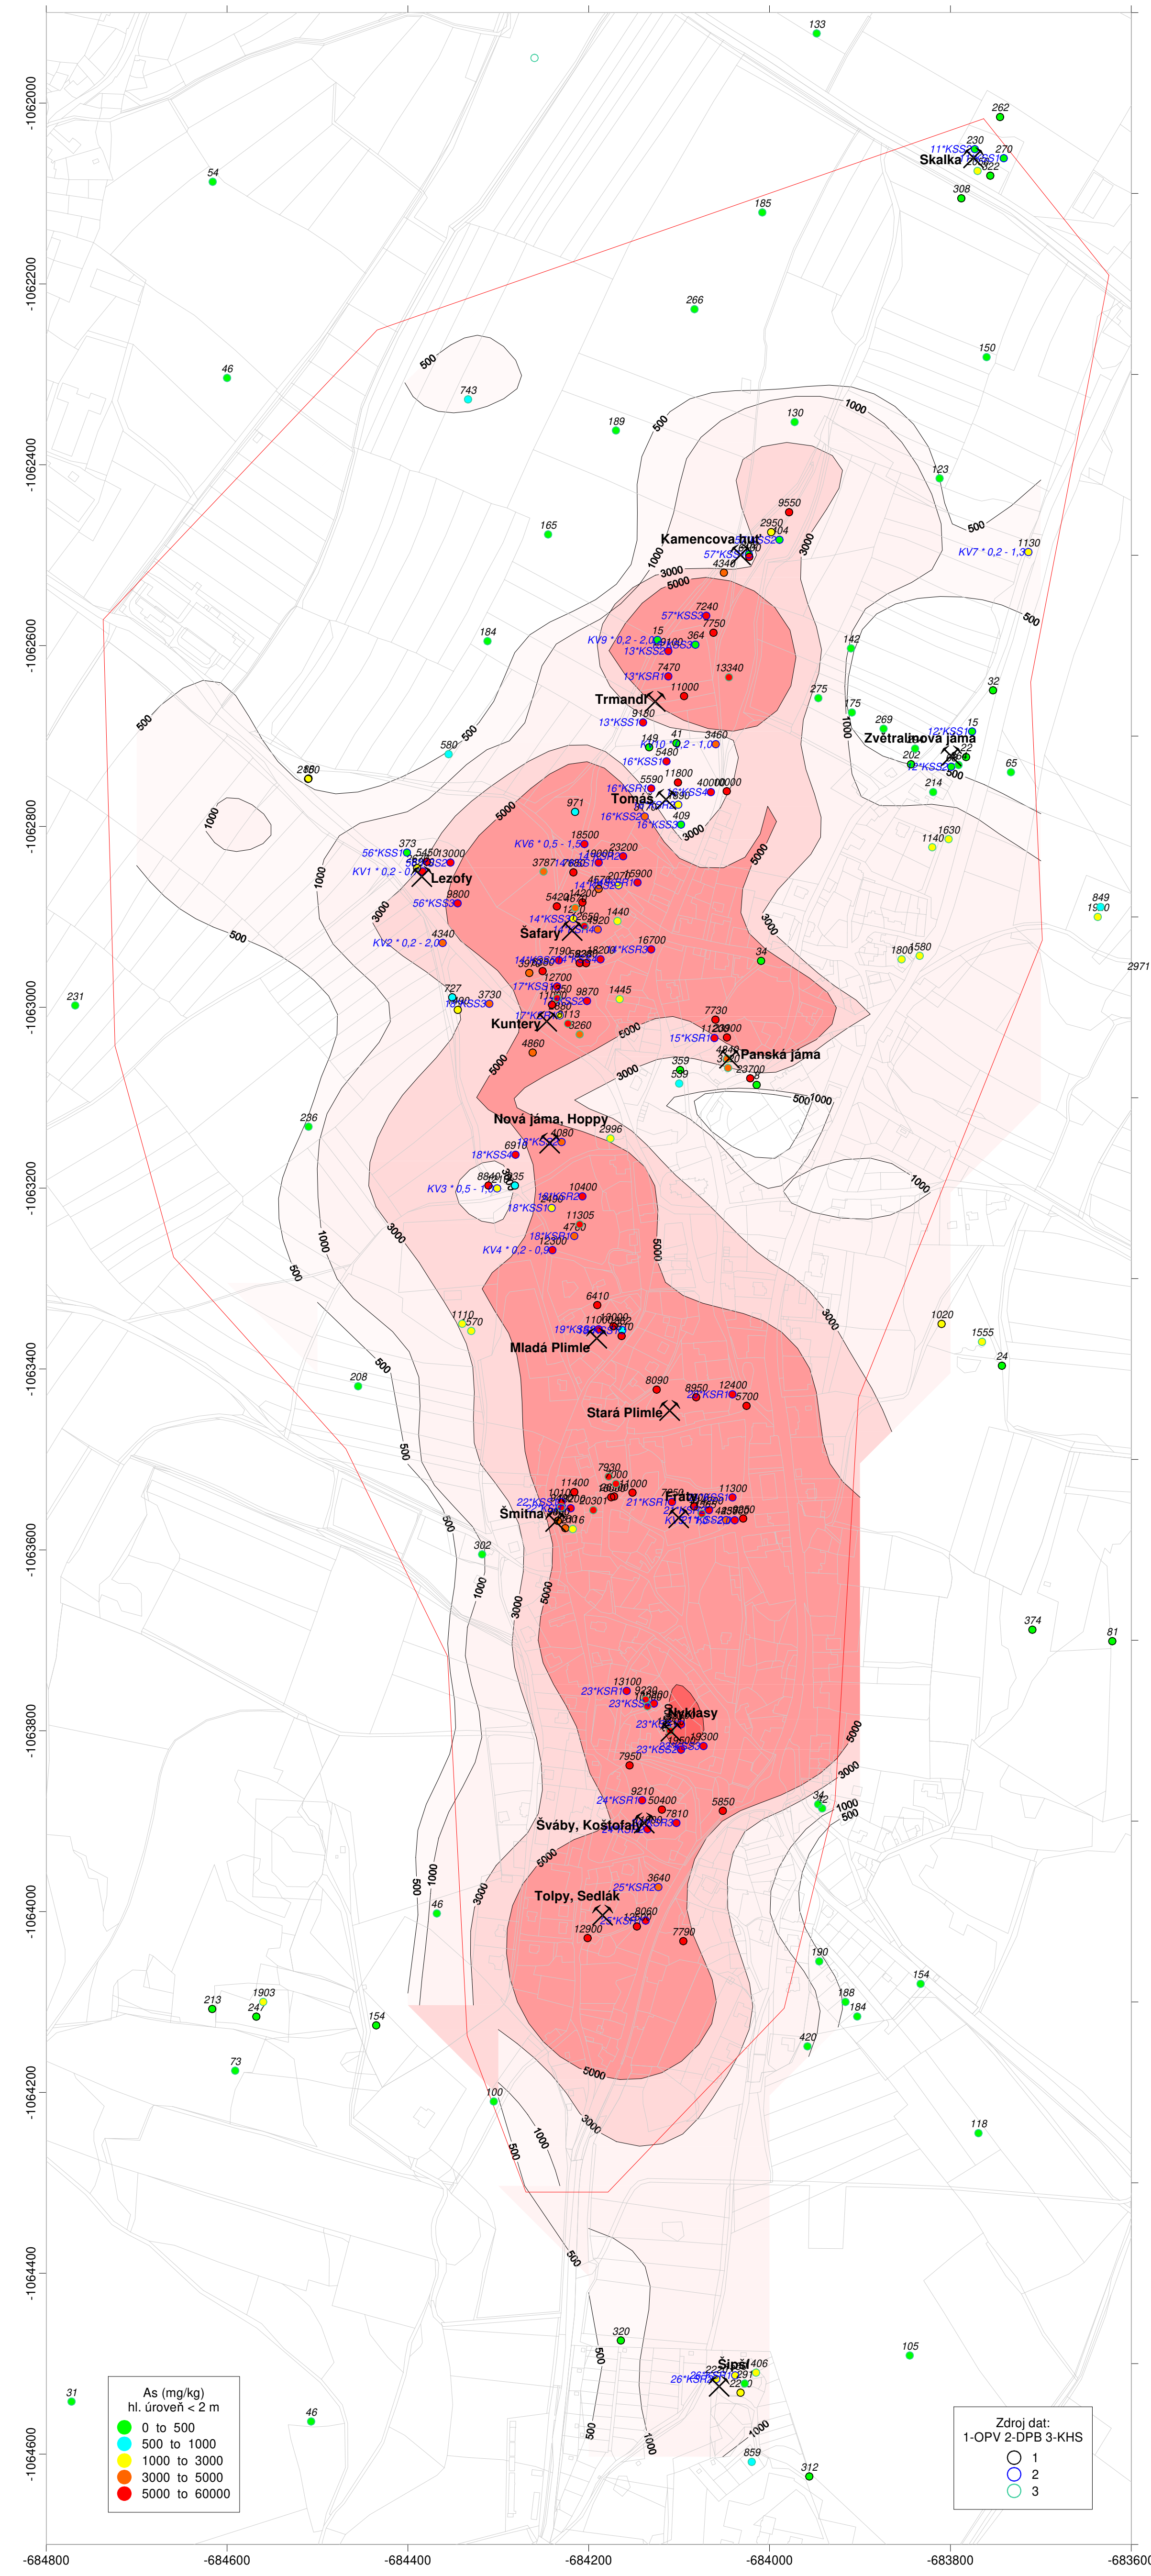

Příloha č.8a-1: Mapa koncentrací arzenu v zeminách (0,0 - 0,2 m - povrch)

Příloha č.8a-2: Mapa koncentrací arzenu v zeminách (0,2 - 2,0 m)

Příloha č.8a-3: Mapa koncentrací arzenu v zeminách (2,0 m a více)