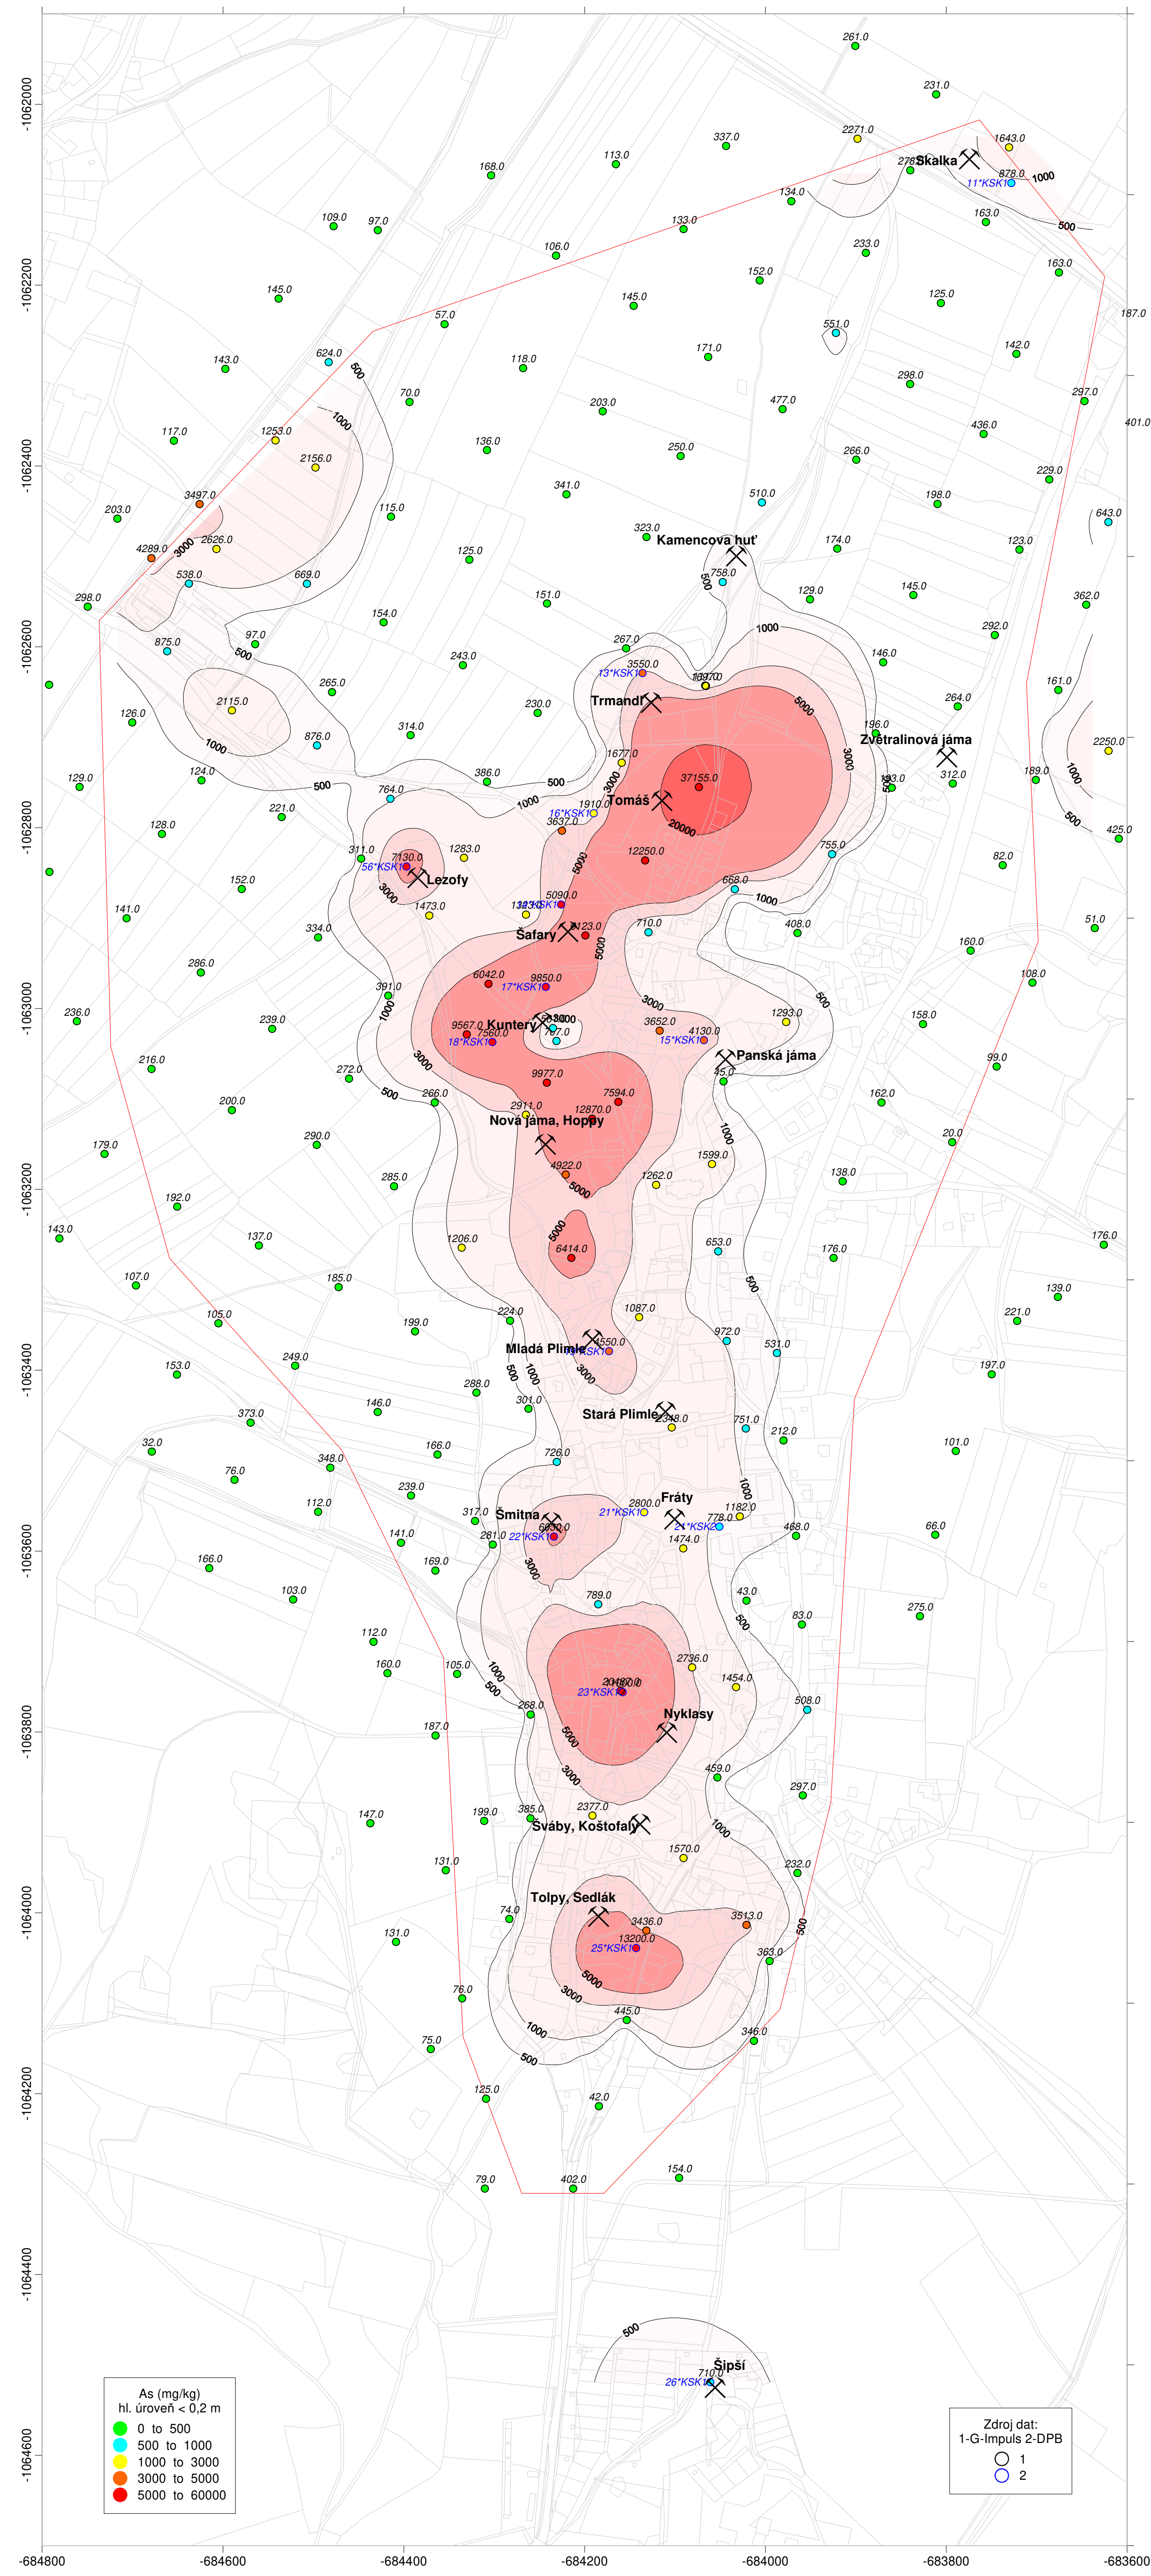

Příloha č.8a-1: Mapa koncentrací arzenu v zeminách (0,0 - 0,2 m - povrch)

Příloha č.8a-2: Mapa koncentrací arzenu v zeminách (0,2 - 2,0 m)

Příloha č.8a-3: Mapa koncentrací arzenu v zeminách (2,0 m a více)